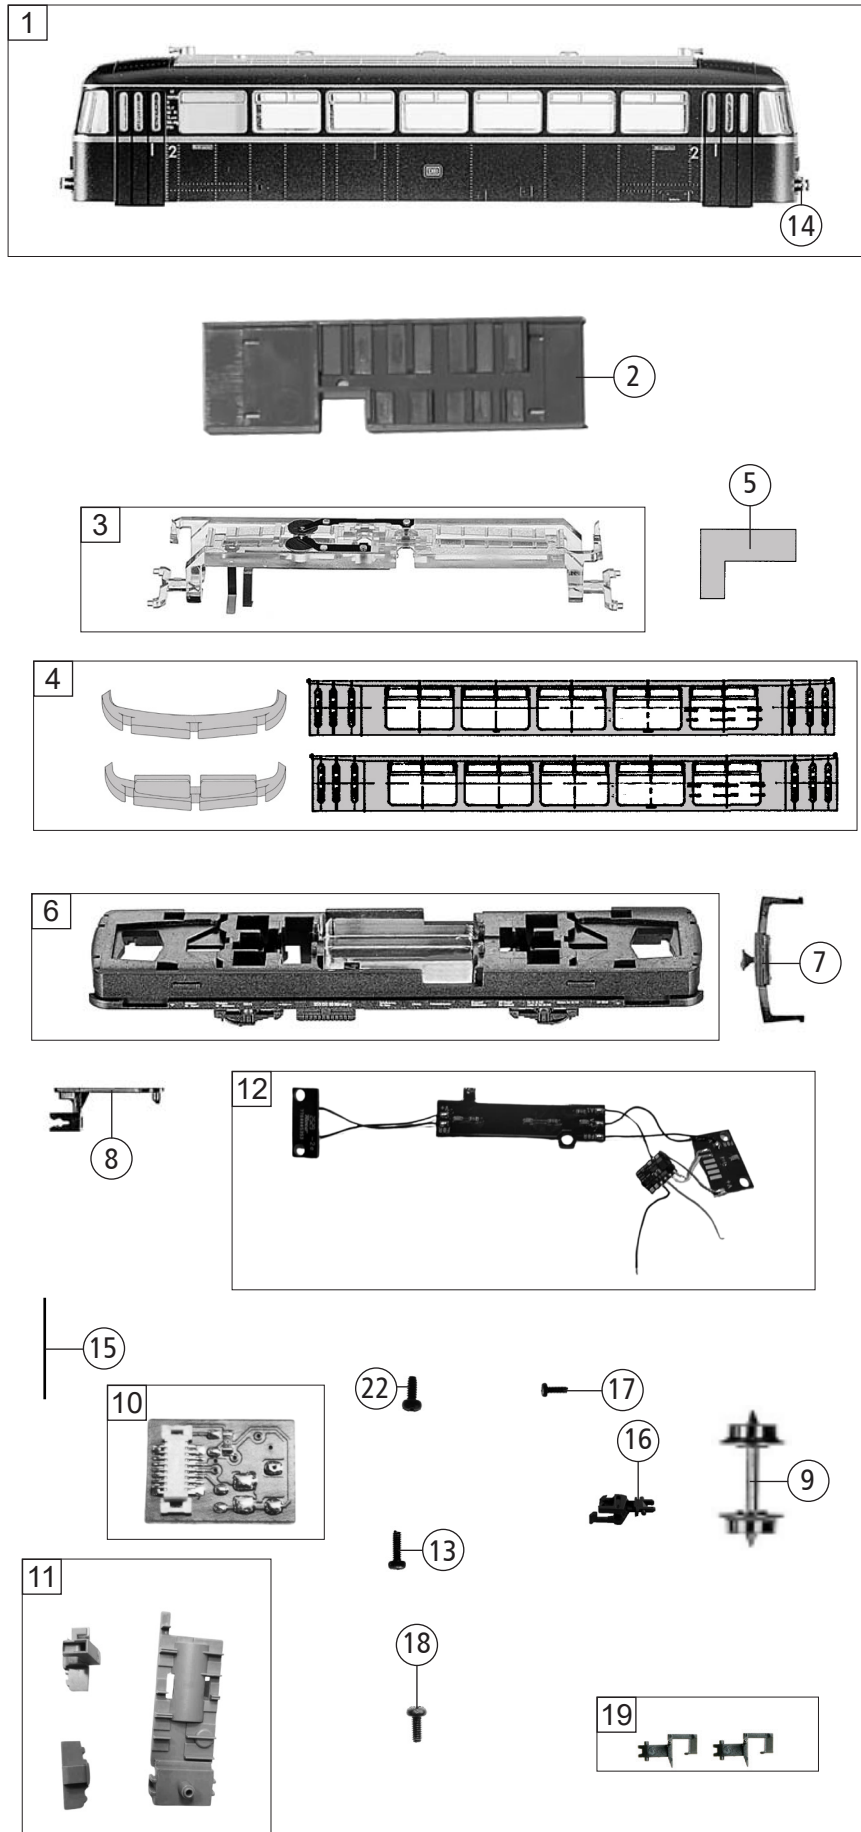

Pos. Nr. Pos.no.	Beschreibung Description	Art.-Nr. Art.no.	Preisgruppe Price bracket
7760005	DB VB 142	=	N
7770005		=	N
1	GEHÄUSE KPL. FÜR BEIWAGEN Body complete, for sidecar	107770005	27
2	INNENEINRICHTUNG KPL.MIT KONT. Interior fitting complete with contacts	157770005	9
3	INNENBELEUCHTUNG KPL. Interior lighting	137760005	20
4	FENSTER - SATZ Set of windows	00147401	17
5	BESCHWERUNG Ballast weight	00167401	7
6	WAGENBODEN FÜR BEIWAGEN Set of floors for sidecar	307770005	11
7	FRONTWAND MIT SCHÜRZE -SATZ Front wall with skirt -set	337760005	14
8	KUKU-DEICHSEL Short coupling reception	00388014	2
9	RADSATZ N-WAGEN Wheelset	00537060	7
10	BRÜCKENSTECKER NEXT 18 Connector	687760005	15
11	TS LICHTABDECKUNG+LS Box Part set roof cover + loudspeaker box	127760005	1
12	PLATINE KPL. M LED PCB with LED	657770005	2
13	SCHRAUBE M1,4x4 Screw M1.4x4	127203	3
14	STAHLBÜGEL PUFFER Clamp type buffer	00757020	1
15	RICHTFEDER F.DEICHS. L=14mm Straightening spring	00767010	1
16	KUPPLUNG N-SPUR Coupling	98189	6
17	SCHRAUBE M1,4x4 Screw M1.4x4	127203	3
18	SCHRAUBE M1,6X4 mm Screw	85727	3
19	ZURÜSBEUTEL Accessory bag	197760005	8

Ersatzteile erhalten Sie direkt unter www.fleischmann.de, bei Ihrem Fachhändler.
Spare parts can be ordered directly at www.fleischmann.de and from your local dealer.