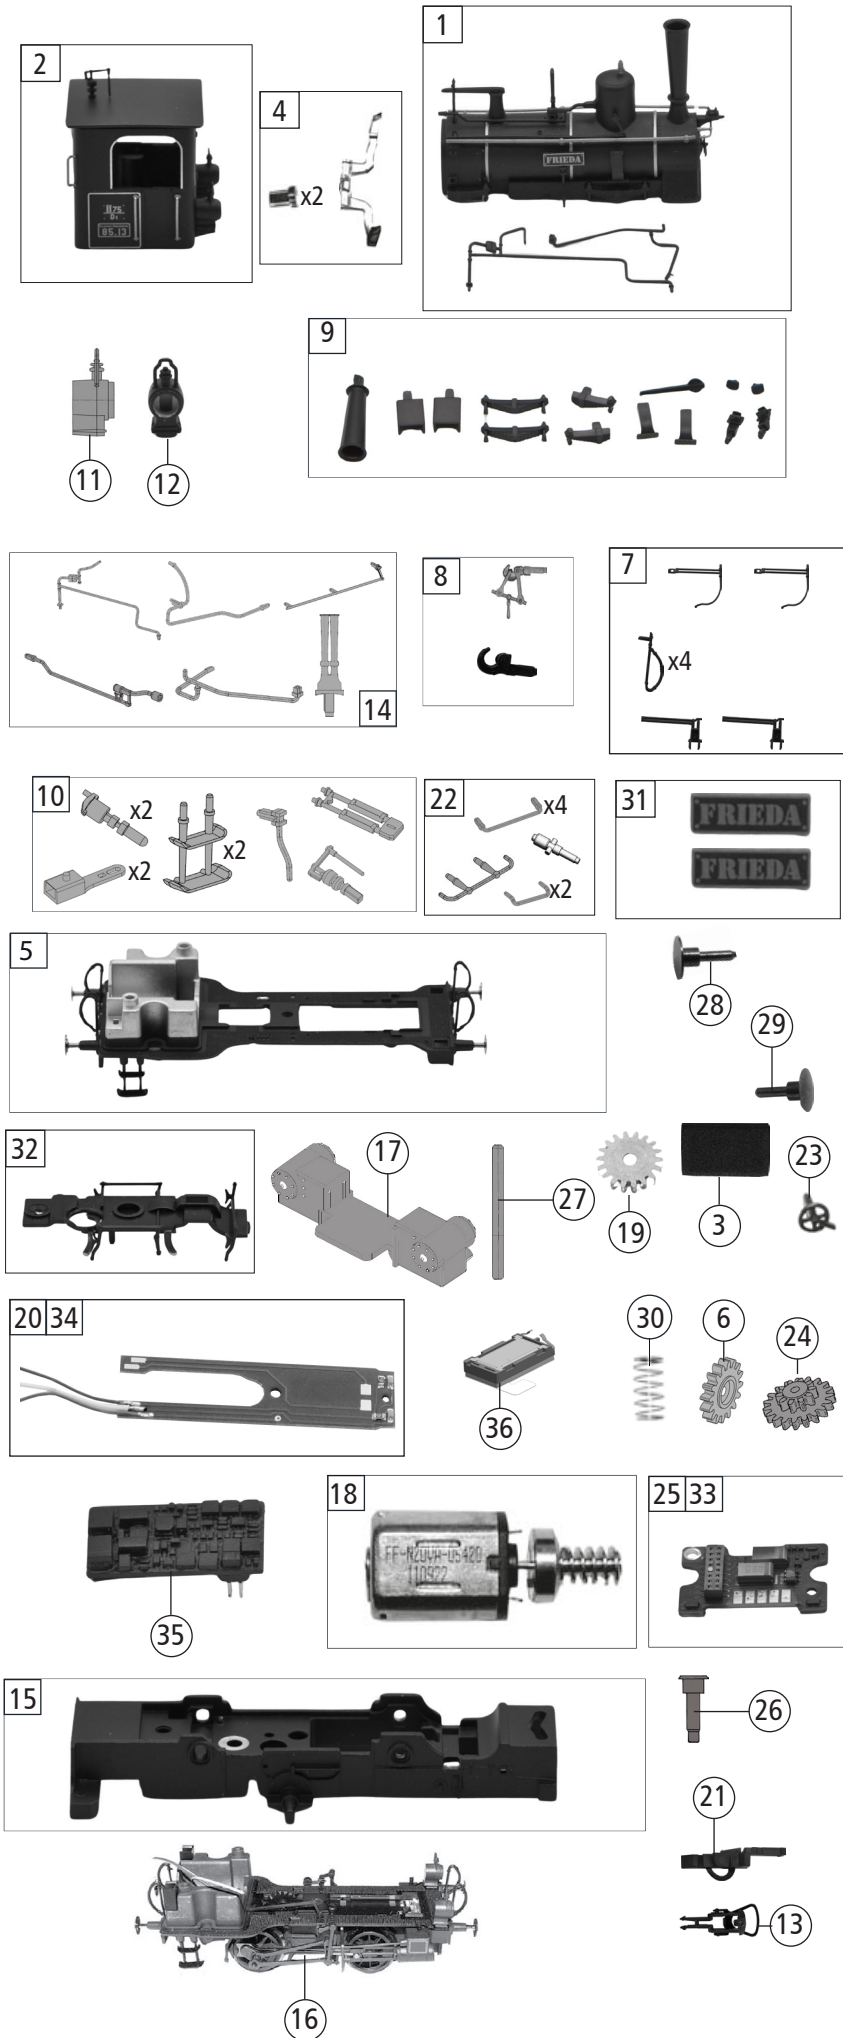

Änderungen in Konstruktion und Ausführung vorbehalten
We reserve the right to change the construction and specification