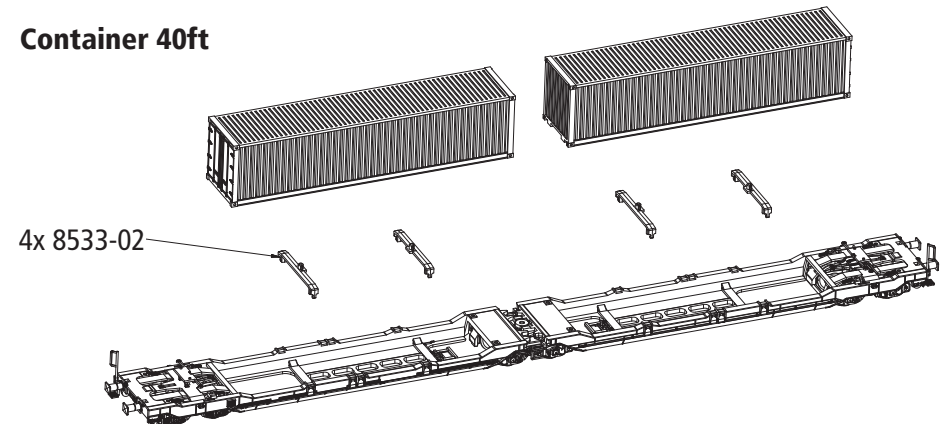

wahlweise optional à choisir

XXL-Box

Lkw-Auflieger / Truck trailer / Semi-remorque

Container 40ft

Fleischmann

HINWEIS ! - NOTE ! - ALLUSION !

Zur Gewährleistung eines betriebssicheren Einsatzes bei allen Beladungsszenarien sind die Beladungen leicht mit Klebstoff an den entsprechenden Klemmriegeln zu fixieren.

XXL-Box + Container 20ft

Achtung! Der 20ft-Container kann nur in dieser Position montiert werden!

Attention! The 20ft container can only be mounted in this position!

Attention ! Le container 20ft ne peut être monté que dans cette position !