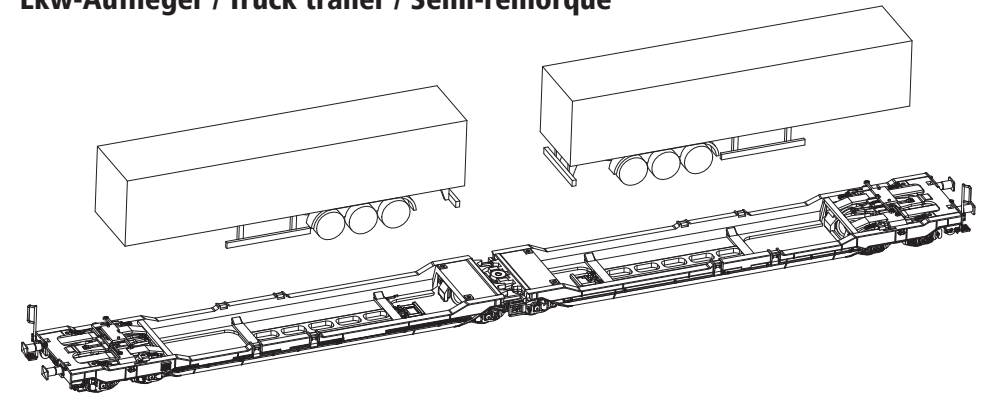

wahlweise optional à choisir

XXL-Box

Lkw-Auflieger / Truck trailer / Semi-remorque

Container 40ft

Fleischmann

HINWEIS ! - NOTE ! - ALLUSION !

Zur Gewährleistung eines betriebssicheren Einsatzes bei allen Beladungsszenarien sind die Beladungen leicht mit Klebstoff an den entsprechenden Klemmriegeln zu fixieren.