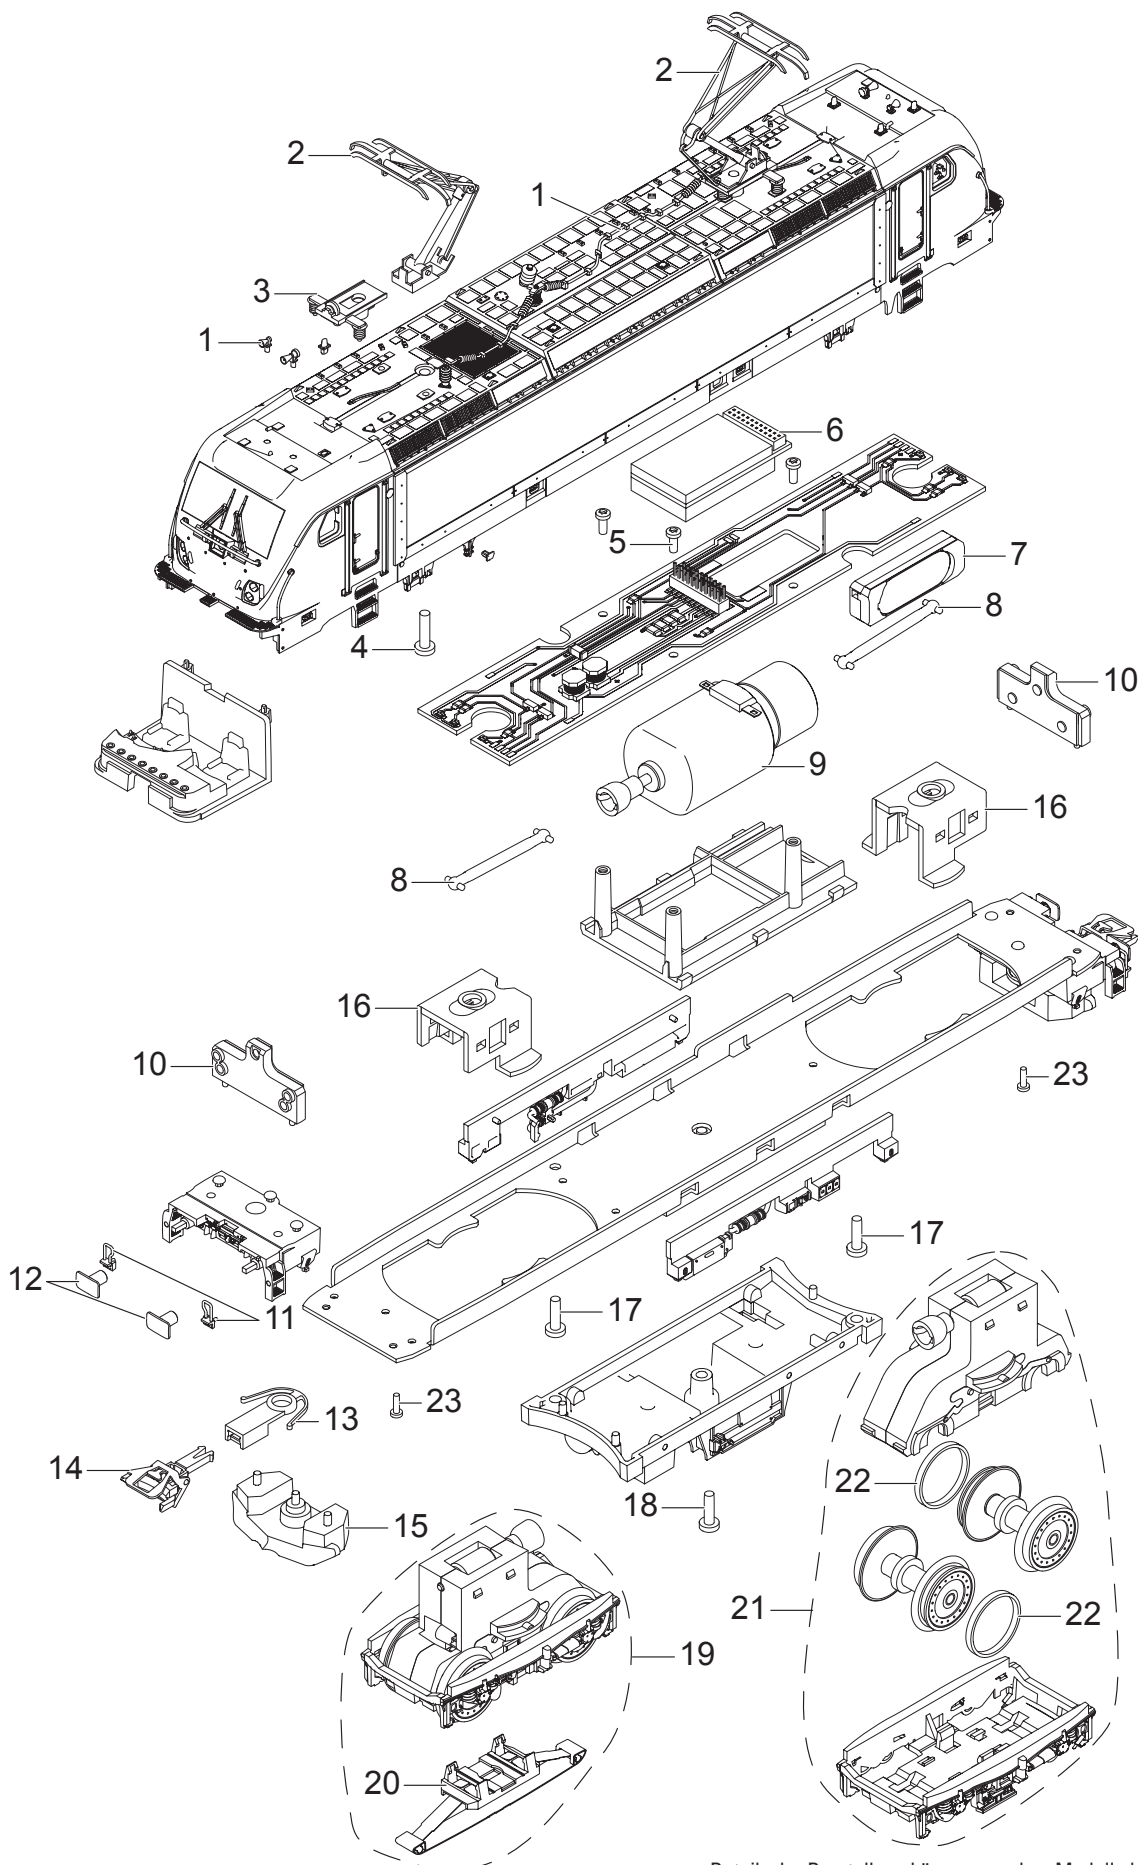

Einzelteile der Lokomotive 36643

Details der Darstellung können von dem Modell abweichen.

Einzelteile der Lokomotive 36643

Lfd. Nr.	Benennung	Bestell-Nr.
1	Steckteile Dach	E281 865
2	Einarm-Stromabnehmer	E610 677
3	Trägerisolation	E204 034
4	Schraube	E142 373
5	Schraube	E786 341
6	Decoder	395 688
7	Lautsprecher	E250 212
8	Kardanwelle	E216 777
9	Motor	E271 373
10	Beleuchtungseinheit	E266 997
11	Handgriffe	E281 866
12	Puffer	E203 618
13	Kupplungsschacht	E408 947
14	Kurzkupplung	E357 874
15	Schienenräumer	E395 477
16	Halteklammer	E264 728
17	Schraube	E756 290
18	Schraube	E277 555
19	Treibgestell vorn	E395 467
20	Schleifer	E128 239
21	Treibgestell hinten	E395 472
22	Haftreifen	7 153
23	Schraube	E786 490

Hinweis: Einige Teile werden nur ohne oder mit anderer Farbgebung angeboten.

Teile, die hier nicht aufgeführt sind, können nur im Rahmen einer Reparatur im Märklin Reparatur-Service repariert werden.