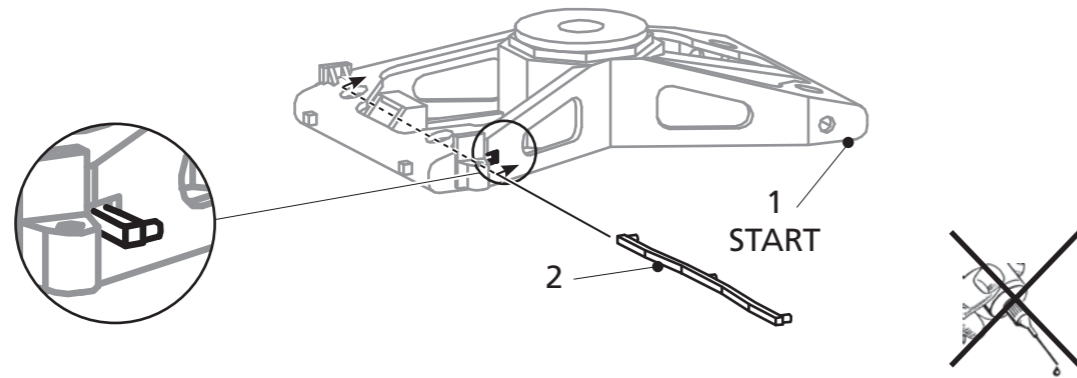

1

5

2

6

3

7

4

Ersatzteile
direkt bei
Auhagen GmbH!

Änderungen vorbehalten!