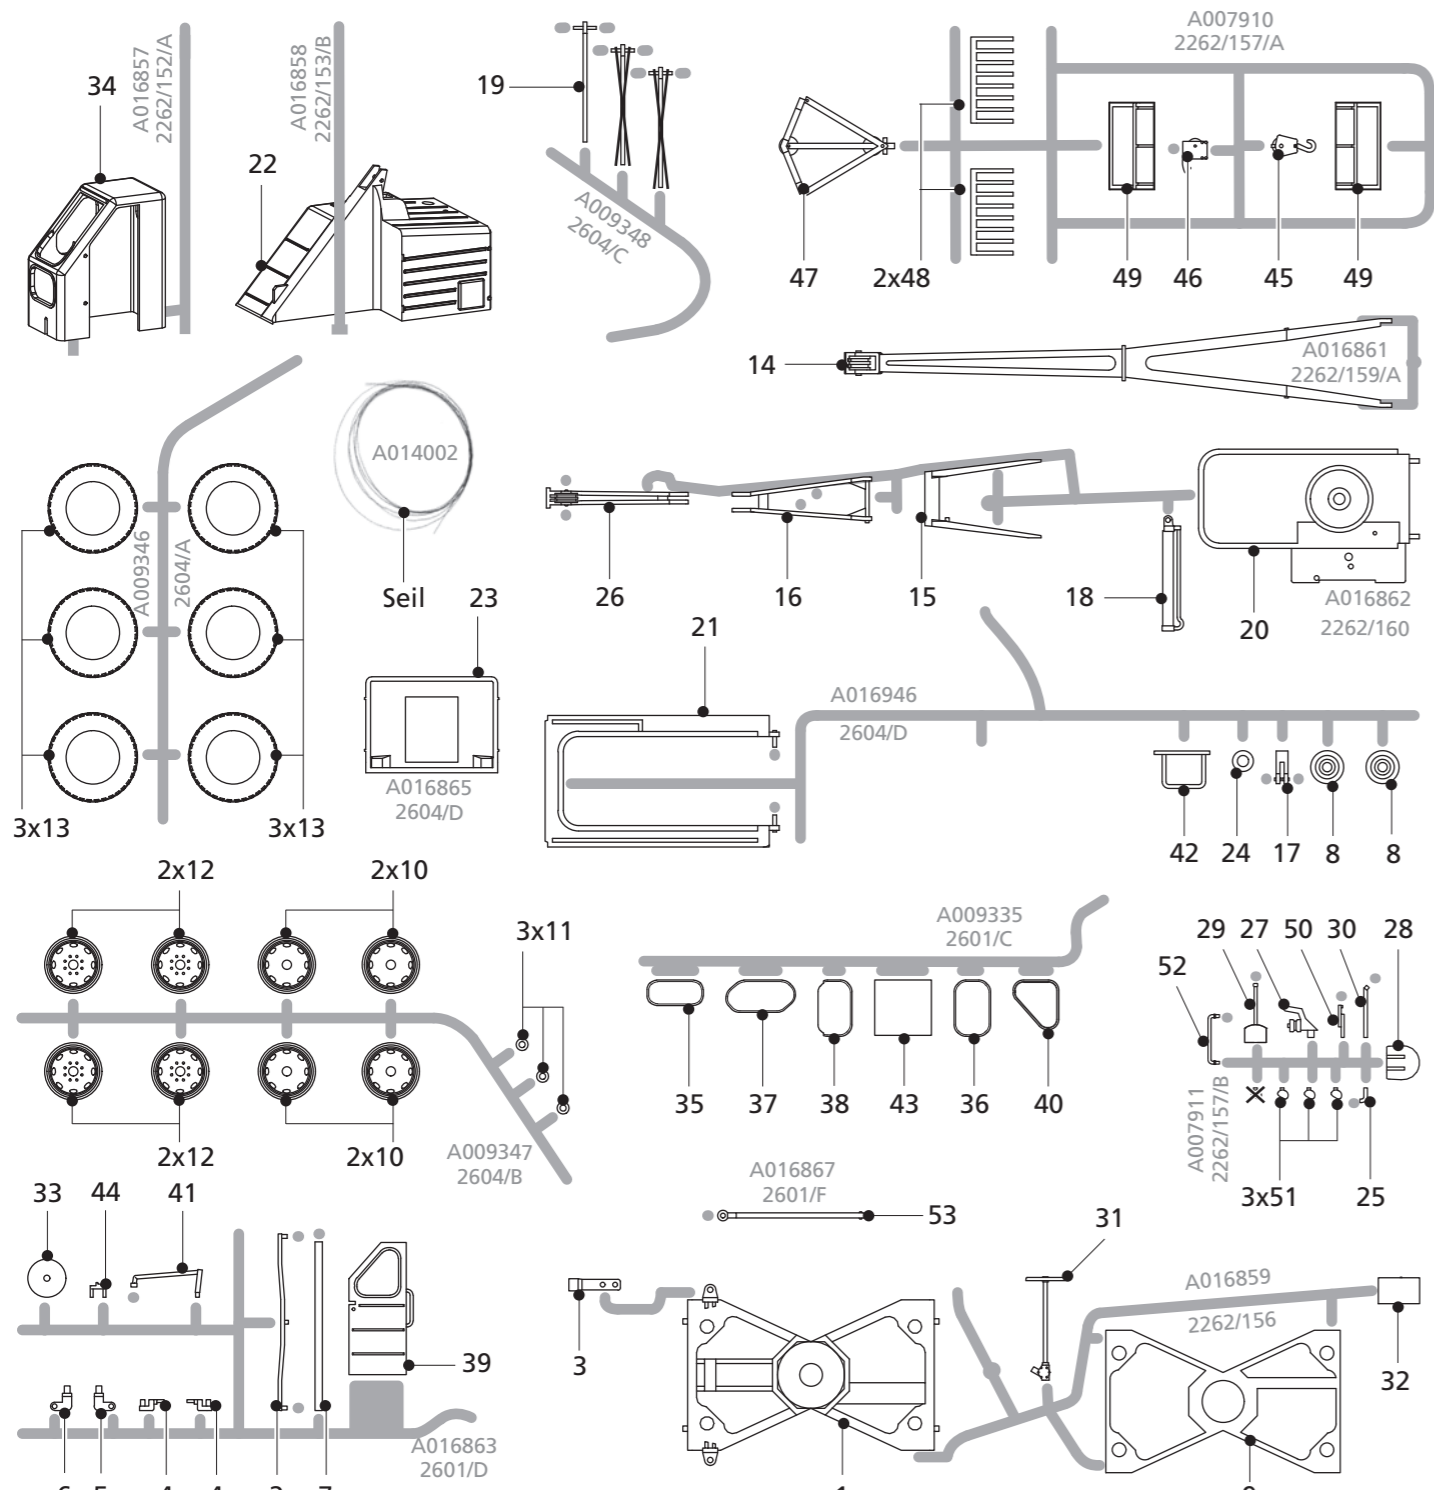

H0

41 685/1

Lader T172 grün

Aus unserem Katalog: • From our catalogue: • De notre catalogue: • Z našeho katalogu:

Auhagen GmbH
OT Hüttengrund 25
D-09496 Marienberg/Erzgeb.
Fon: +49 (0) 3735.668466
info@auhagen.de