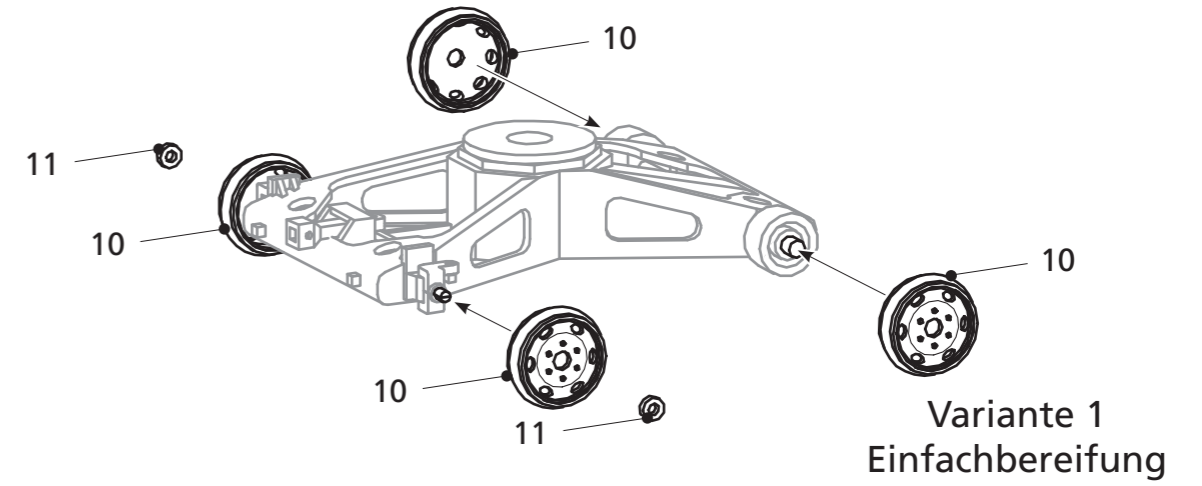

1

5

2

6

3

7

4

Ersatzteile
direkt bei
Auhagen GmbH!

Änderungen vorbehalten!