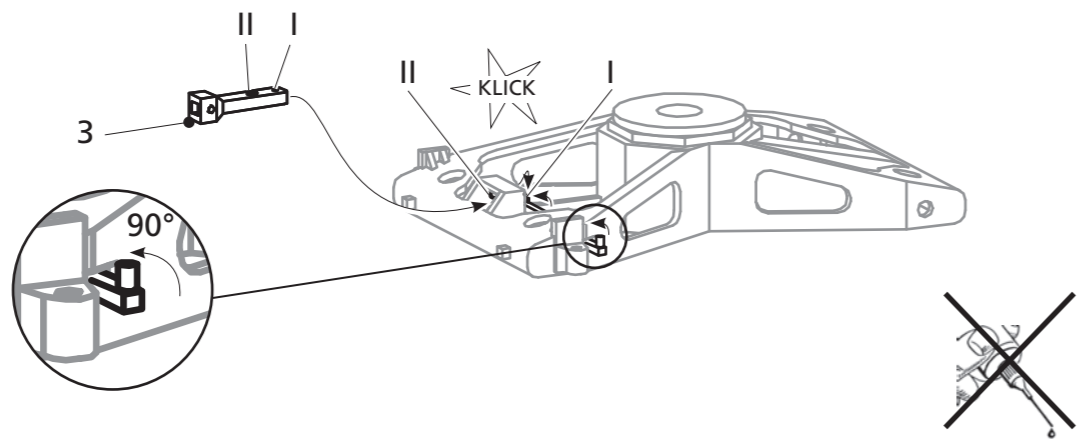

1

5

2

6

3

7

4

Ersatzteile
direkt bei
Auhagen GmbH!

Änderungen vorbehalten!