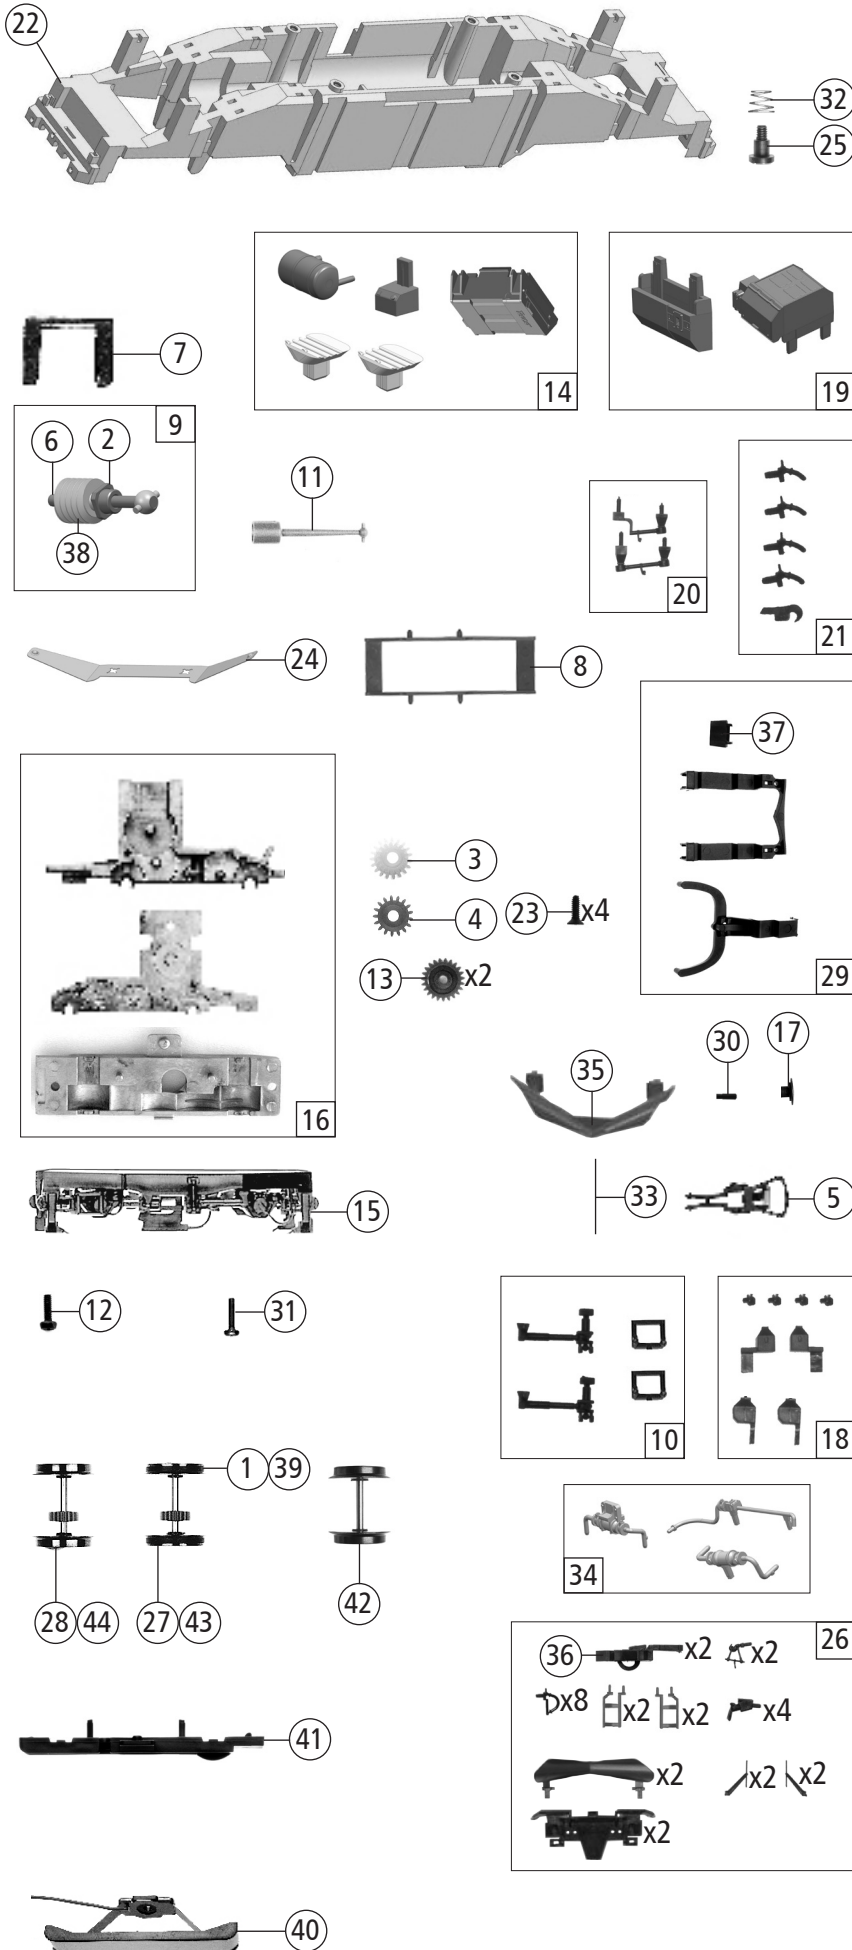

Pos. Nr. Pos.no.	Beschreibung Description	Art.-Nr. Art.no.	Preisgruppe Price bracket
7500035	AKIEM/SBB Cargo BR 186	=	
7510035		=	🔊
7520035		~	🔊
1	Hafringsatz 10Stk 12,9-14,6mm Set with traction tire 10pieces	40070	---
2	Beilagscheibe Washer	86108	3
3	Schnecken Zahnrad gelb Worm gear yellow	86413	5
4	Zahnrad Z=17/0.4 G Gear	86418	5
5	Standardkupplung Standard coupling	89246	6
6	Schneckenachslager Worm axle bearing	89749	6
7	Schneckendeckel Worm cover	94707	4
8	Kontaktaltherahmen Contact holder	106765	6
9	Schneckensatz mit Kardankugel Worm set with cardan	135867	13
10	TS - Blendesteckteile Part set push in part bogie	132582	6
11	Kardanwelle Cardan shaft	108332	4
12	GF-Schraube M 1,6x5 mm GF-Screw	115269	3
13	Zahnrad Z=23 Gear	111679	3
14	TS - Trafo, ... lackiert Part set	131658	8
15	Drehgestellblende Bogie frame	138297	8
16	TS - Getriebe Part set gear	120055	11
17	Puffer Buffer	123003	3
18	TS - Sandkasten Part set Sand box	123008	8
19	Batterie + Kompressorkasten Battery + compressor box	131657	9
20	TS - Ölrohre Part set-Oil pipes	123011	8
21	TS-Luftschläuche+Kupplungsimitation Part set-Air hoses+Coupler imitation	123015	6
22	Grundrahmen Base frame	145240	19
23	SK-Schraube M1,6x4 mm SK-Screw	115161	3
24	Radkontakt Wheel contact	135865	4
25	FK - Schraube M2x2,8/2,5 mm FK - Screw	85704	4
26	Zurüstbeutel Bag with accessories	143945	11
27	Radsatz m. 2 Hafringen+Zahnrad Wheel with 2 traction tires with gear	140063	12
28	Radsatz m. Zahnrad o. Hafring Wheel with gear without traction tires	140062	11
29	TS - Kupplung Part set Coupler	123029	6
30	Pufferhülse Buffer base	124668	3
31	GF-Schraube M1,6x8 mm GF-Screw	115037	3
32	Zugfeder Spring	86202	3
33	Kupplungsfeder Clutch spring	123024	3
34	TS - Kühlleitungen Part set - cooling lines	131656	7
35	Schieneräumer Rail guard	143605	5
36	Kurzkupplung Vorentkupplung Short coupling pre-uncoupling	115550	6
37	Deichselendstück End of coupler arm	135859	3
38	Schnecke Worm gear	86702	6
AC - Wechselstrom			
39	Hafringsatz 10Stk 12,5-15,3mm Set with traction tire 10pieces	40075	---
40	Schleifer 42mm Slider	86030	14
41	Getriebeboden Gear bottom	113321	8
42	Radsatz o. Hafring o. Zahnrad Wheel without traction tires without gear	135879	10
43	Radsatz m. 2 Hafringen + Zahnrad Wheel with traction tires with gear	135880	12
44	Radsatz m. Zahnrad o. Hafring Wheel with gear without tractions tires	135881	11