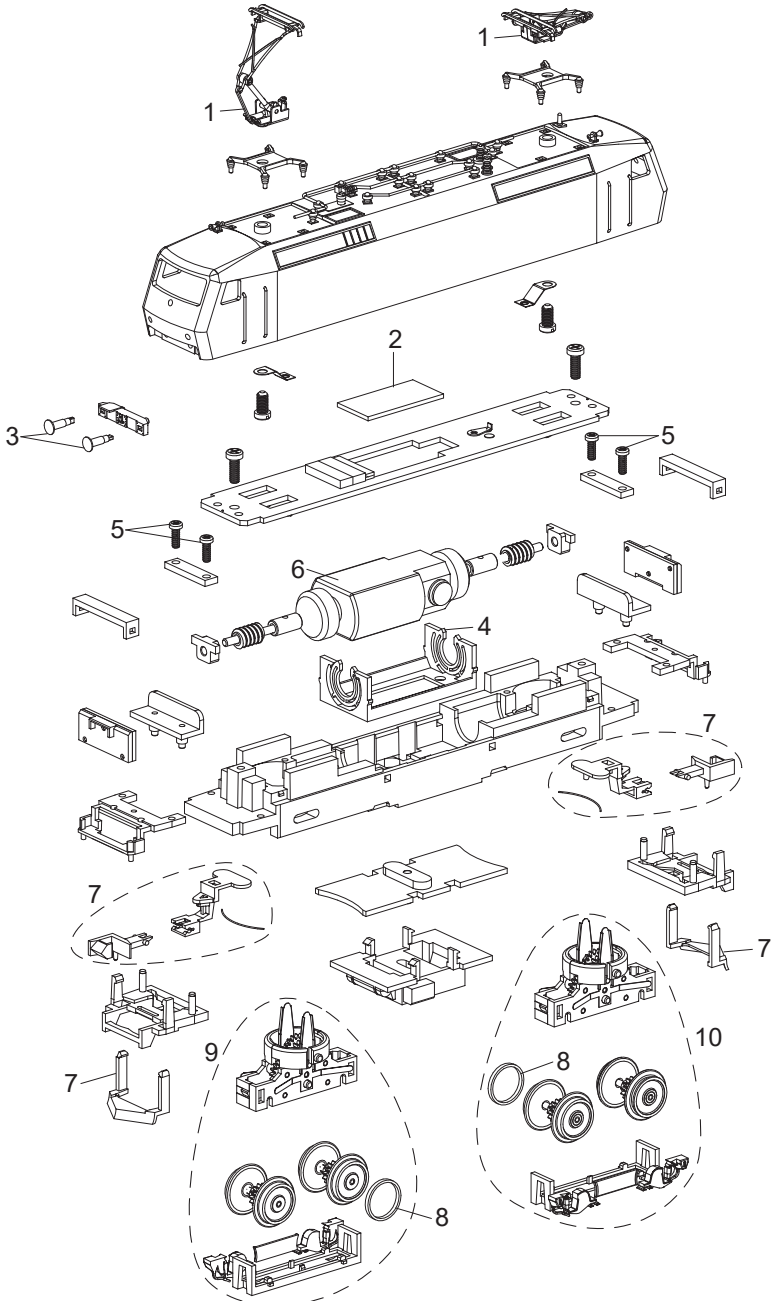

Einzelteile der Lokomotive 11158

MINITRIX

Details der Darstellung können von dem Modell abweichen

Einzelteile der Lokomotive 11158

Lfd. Nr.	Benennung	Bestell-Nr.
1	Einholmstromabnehmer	E300 469
2	Decoder	365 471
3	Puffer	E22 3369 00
4	Motorlager	E324 194
5	Schraube	E19 8001 28
6	Motor mit Schnecken	E135 508
7	Kupplung	E265 429
8	Haftreifen	E12 2258 00
9	Drehgestell vorne	E365 465
10	Drehgestell hinten	E365 468
Kesselwagen		
	Kupplung	E192 774
	Radsatz	E31 3010 05

Hinweis: Einige Teile werden nur ohne oder mit anderer Farbgebung angeboten.
Teile, die hier nicht aufgeführt sind, können nur im Rahmen einer Reparatur im Märklin Reparatur-Service repariert werden.