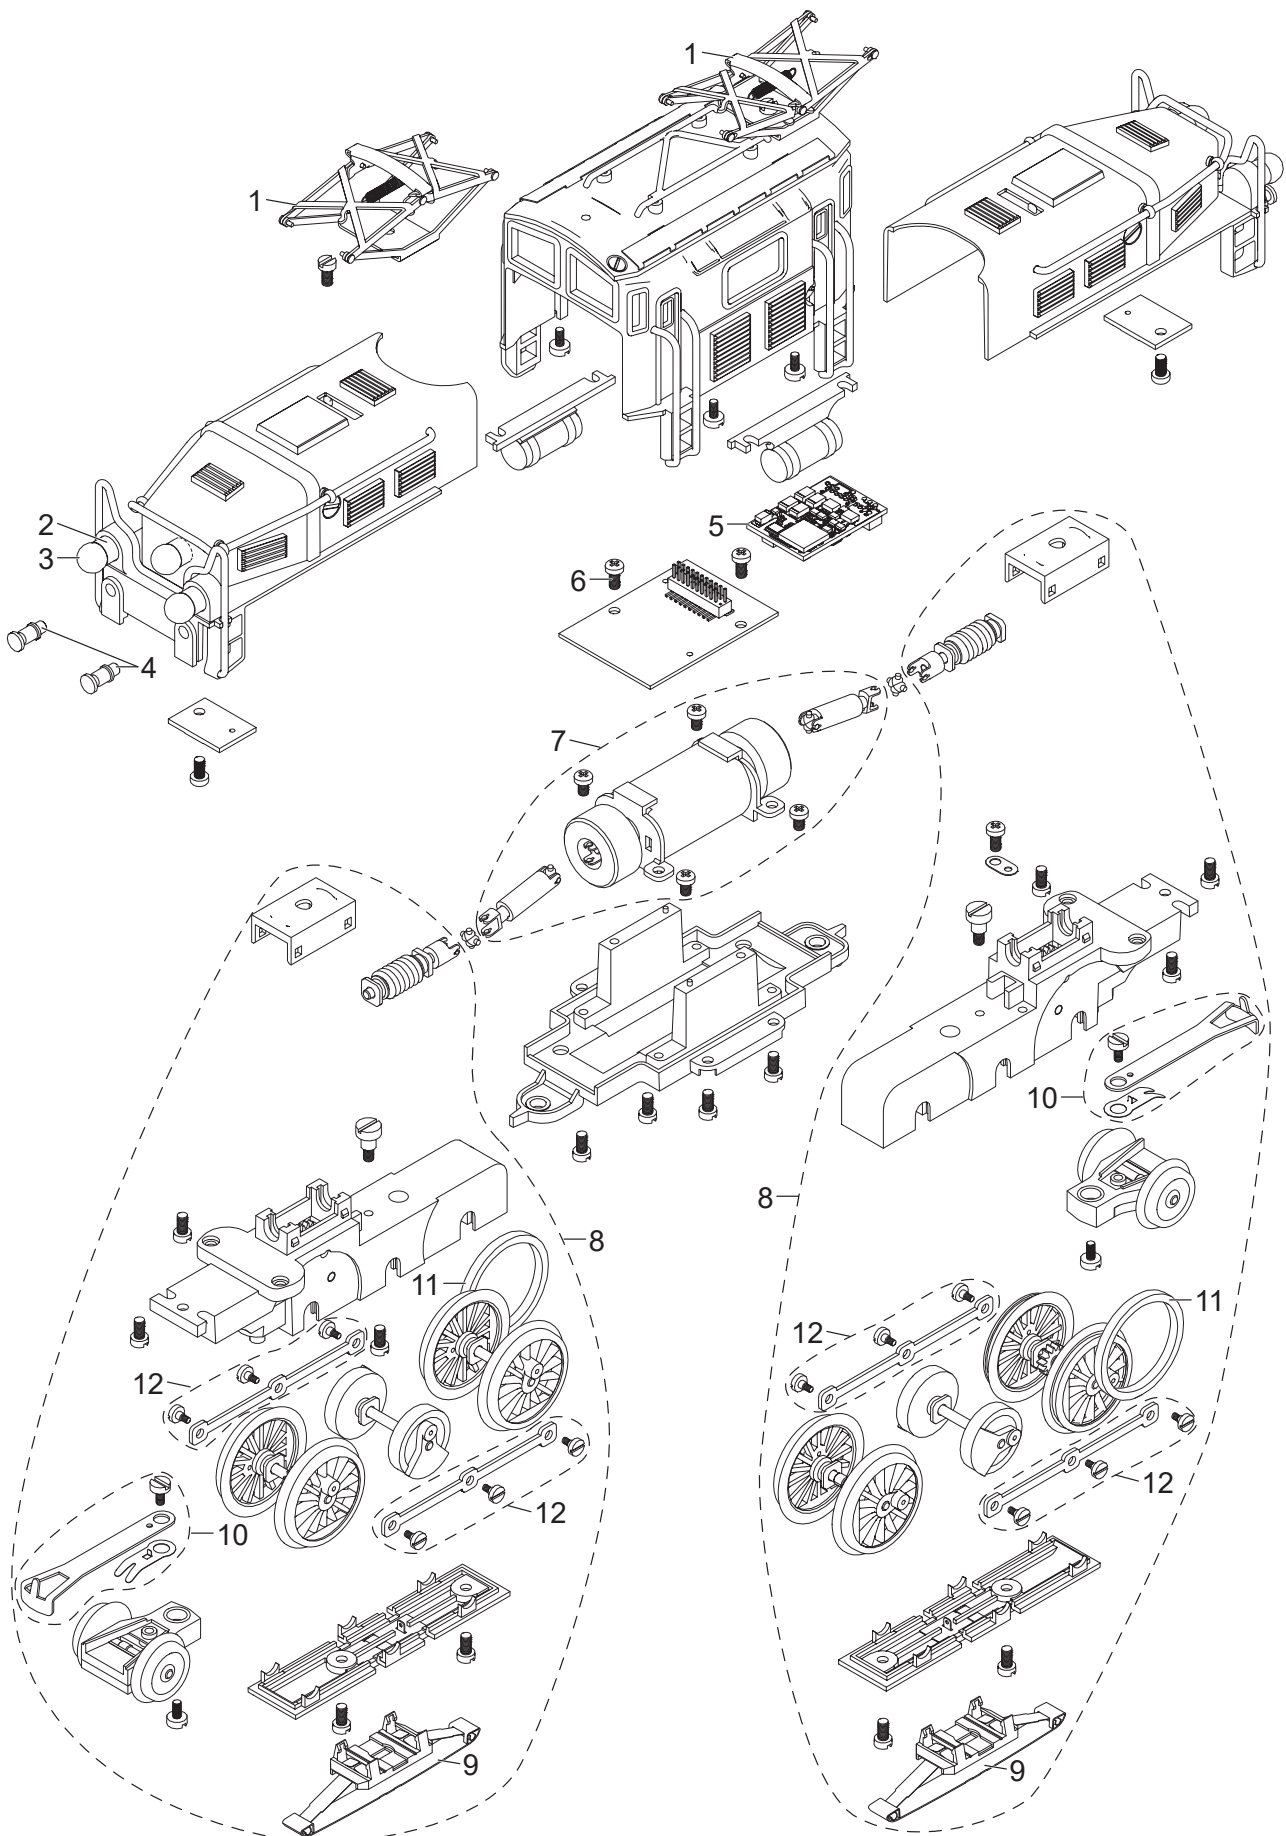

# Einzelteile der Lokomotive 18045

Details der Darstellung können von dem Modell abweichen.

# Einzelteile der Lokomotive 18045

---

Lfd. Nr.	Benennung	Bestell-Nr.
1	Scherenstromabnehmer	E364 613
2	Lampen	E385 269
3	Glühlampen	E364 621
4	Puffer	E364 622
5	Decoder	367 124
6	Linsenkopfschraube	E786 540
7	Motor	E364 606
8	Drehgestell	E364 634
9	Schleifer	E262 501
10	Kupplung	E385 279
11	Haftreifen	E375 035
12	Kuppelstangen, Schrauben	E385 281
	Kardan- und Schneckenwellen	E390 419

Hinweis: Einige Teile werden nur ohne oder mit anderer Farbgebung angeboten.

Teile, die hier nicht aufgeführt sind, können nur im Rahmen einer Reparatur im Märklin Reparatur-Service repariert werden.