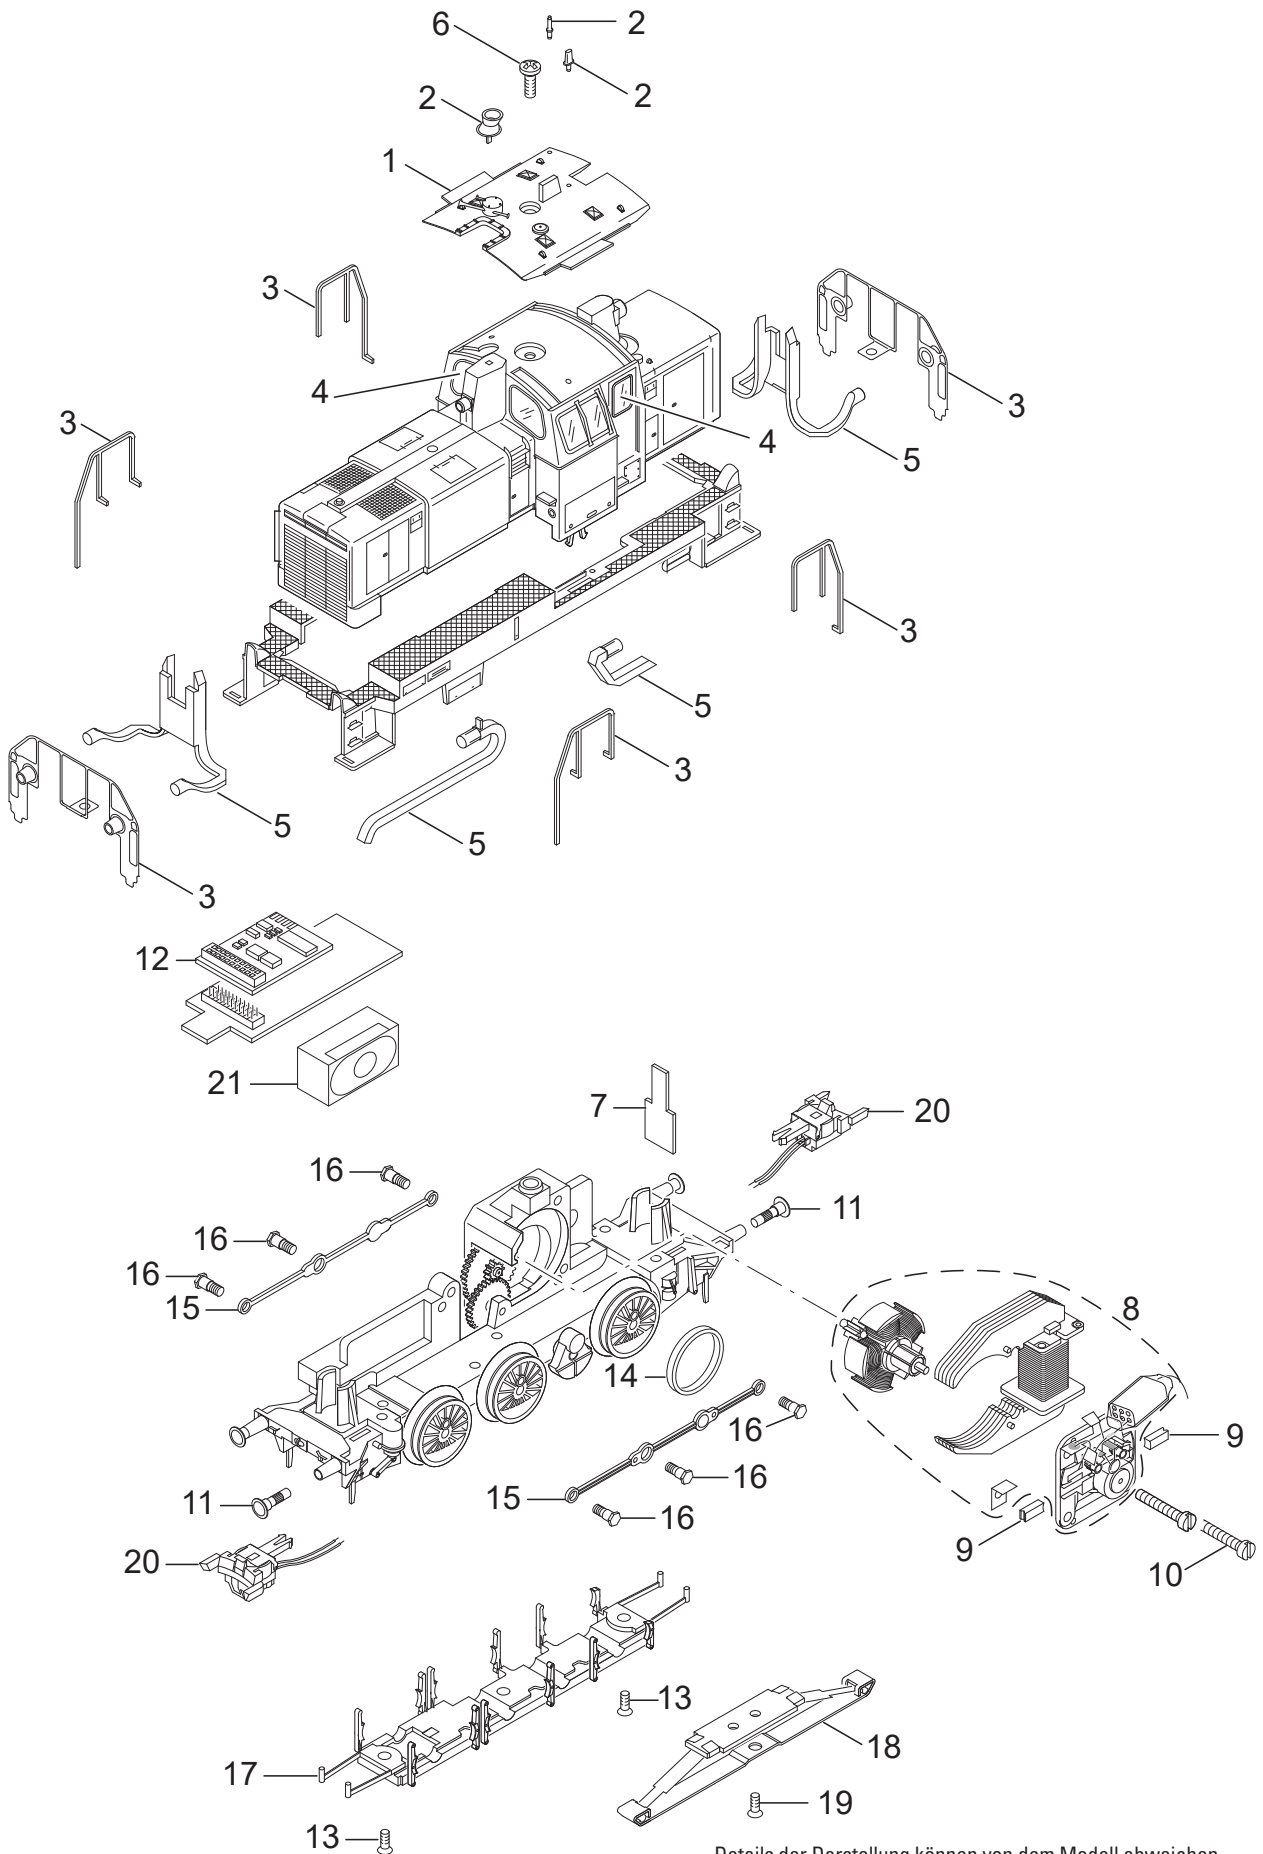

Einzelteile der Lokomotive 37896

Details der Darstellung können von dem Modell abweichen

Einzelteile der Lokomotive 37896

Lfd. Nr.	Benennung	Bestell-Nr.
1	Dach, Auspuff	E390 382
2	Steckteile Dach	—
3	Geländer	E226 715
4	Fenster	E226 716
5	Lichtkörper	E187 060
6	Schraube	E756 010
7	Leiterplatte Beleuchtung	E188 376
8	Motor	E165 841
9	Motorbürsten	E601 460
10	Schraube	E785 140
11	Puffer	E761 710
12	Decoder	390 381
13	Schraube	E786 790
14	Haftreifen	7 153
15	Kuppelstange	E448 380
16	Schraube	E499 840
17	Bremsattrappe	E392 190
18	Schleifer	7 185
19	Schraube	E756 090
20	Telexkupplung	—
21	Lautsprecher	E360 154
	Kurzkupplungsdeichsel	E392 740