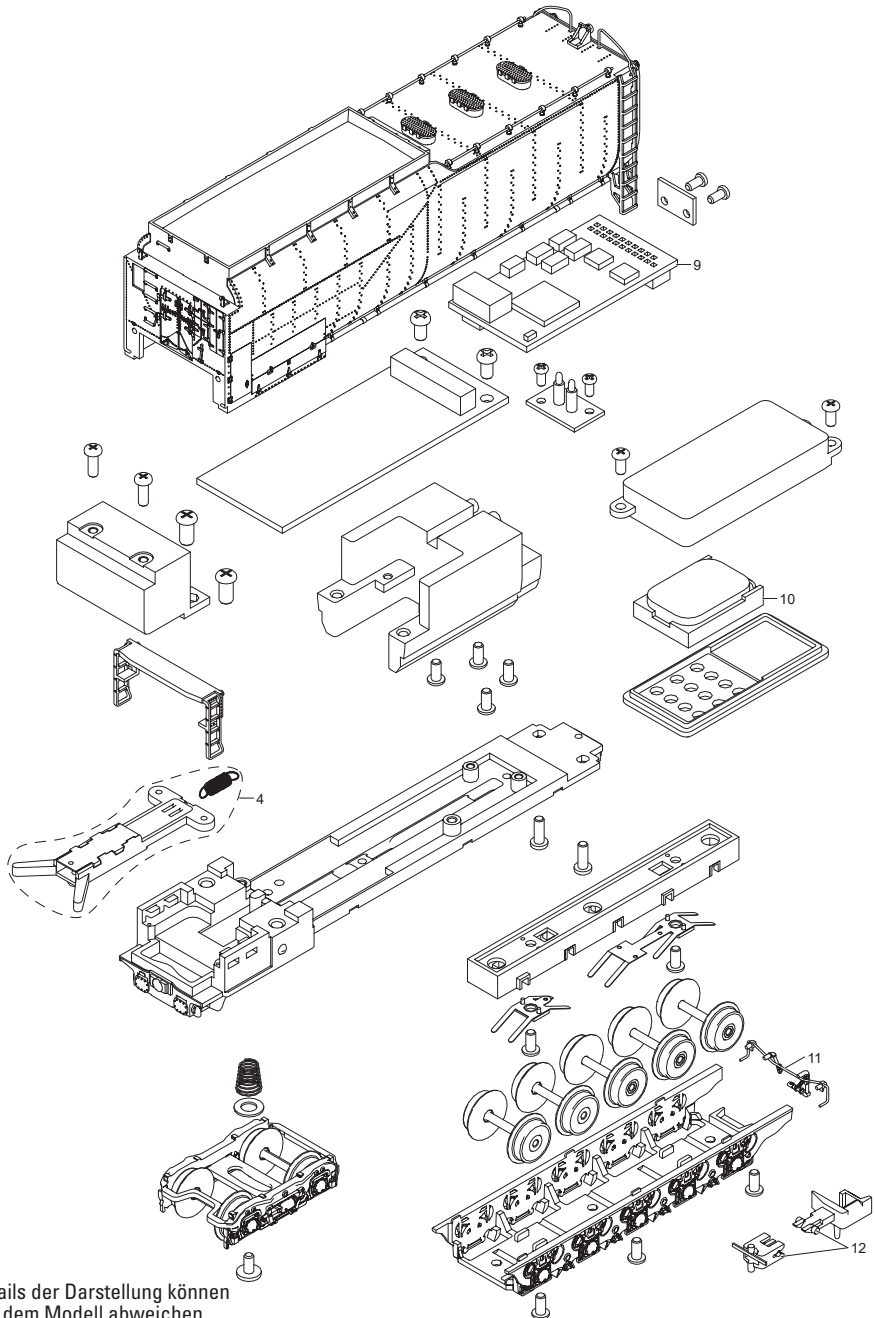

Einzelteile der Lokomotive 16990

MINITRIX

Details der Darstellung können von dem Modell abweichen

Einzelteile der Lokomotive 16990

Details der Darstellung können von dem Modell abweichen

Einzelteile der Lokomotive 16990

| Lfd. Nr. | Benennung | Bestell-Nr. |
|----------|------------------------------|-------------|
| 1 | Domdeckel | E394 623 |
| 2 | Rauchgenerator | E394 698 |
| 3 | Motor | E394 699 |
| 4 | Kupplungsdeichsel | E394 701 |
| 5 | Schleifer | E394 702 |
| 6 | Luftpumpe, Kühlschlange | E394 703 |
| 7 | Schienenräumer | E394 704 |
| 8 | Dampfrohre | E394 705 |
| 9 | Decoder | 394 301 |
| 10 | Lautsprecher | E394 646 |
| 11 | Schlauch, Leitung | E394 706 |
| 12 | Kupplung | E394 708 |
| | Haftreifen | E262 722 |
| | Schlauch, Leitung, Abdeckung | E394 275 |