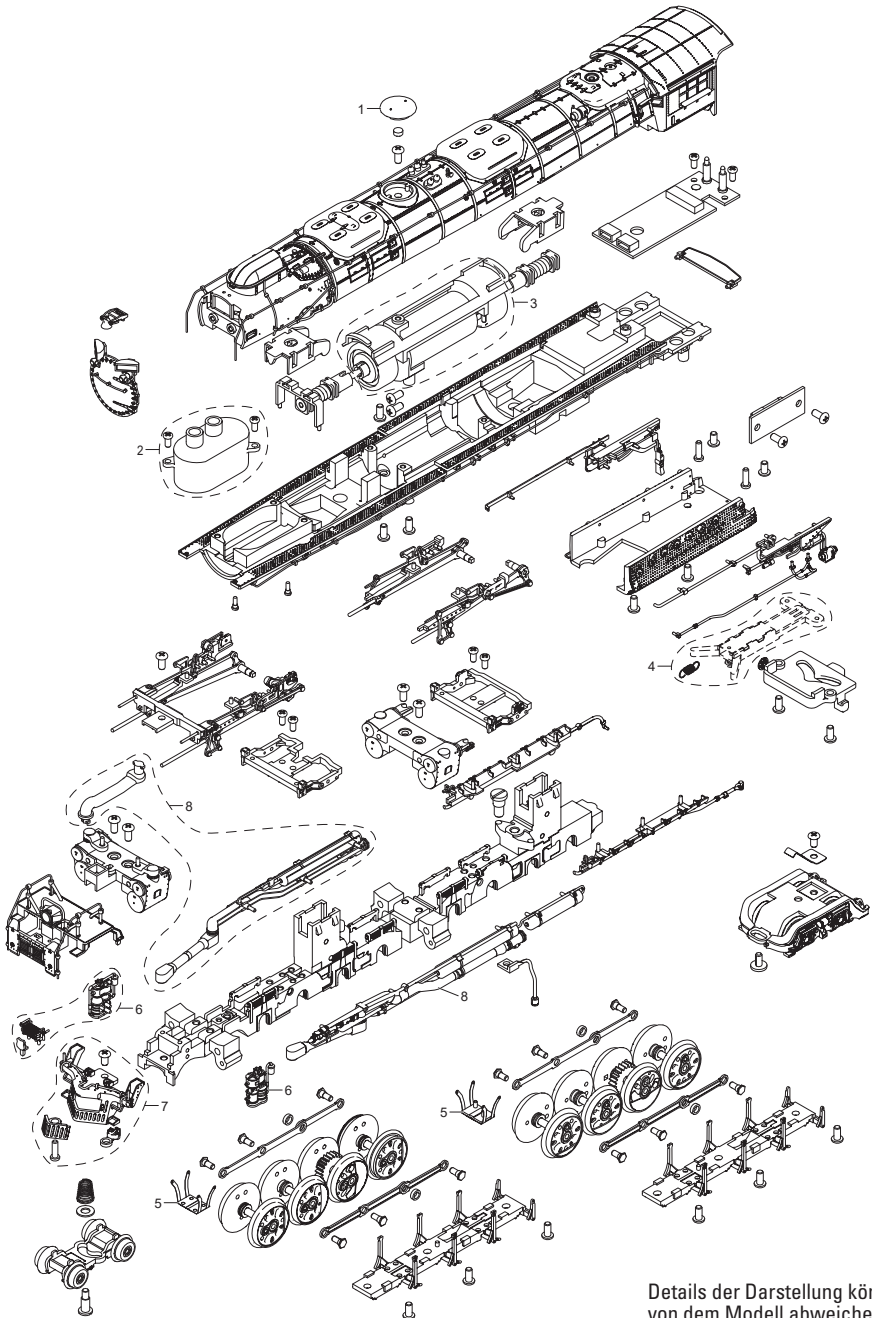

Einzelteile der Lokomotive 16990

MINITRIX

Details der Darstellung können von dem Modell abweichen

Einzelteile der Lokomotive 16990

Details der Darstellung können von dem Modell abweichen

Einzelteile der Lokomotive 16990

| Lfd. Nr. | Benennung | Bestell-Nr. |
|----------|------------------------------|-------------|
| 1 | Domdeckel | E394 623 |
| 2 | Rauchgenerator | E394 698 |
| 3 | Motor | E394 699 |
| 4 | Kupplungsdeichsel | E394 701 |
| 5 | Schleifer | E394 702 |
| 6 | Luftpumpe, Kühlschlange | E394 703 |
| 7 | Schienenräumer | E394 704 |
| 8 | Dampfrohre | E394 705 |
| 9 | Decoder | 394 301 |
| 10 | Lautsprecher | E394 646 |
| 11 | Schlauch, Leitung | E394 706 |
| 12 | Kupplung | E394 708 |
| | Haftreifen | E262 722 |
| | Schlauch, Leitung, Abdeckung | E394 275 |