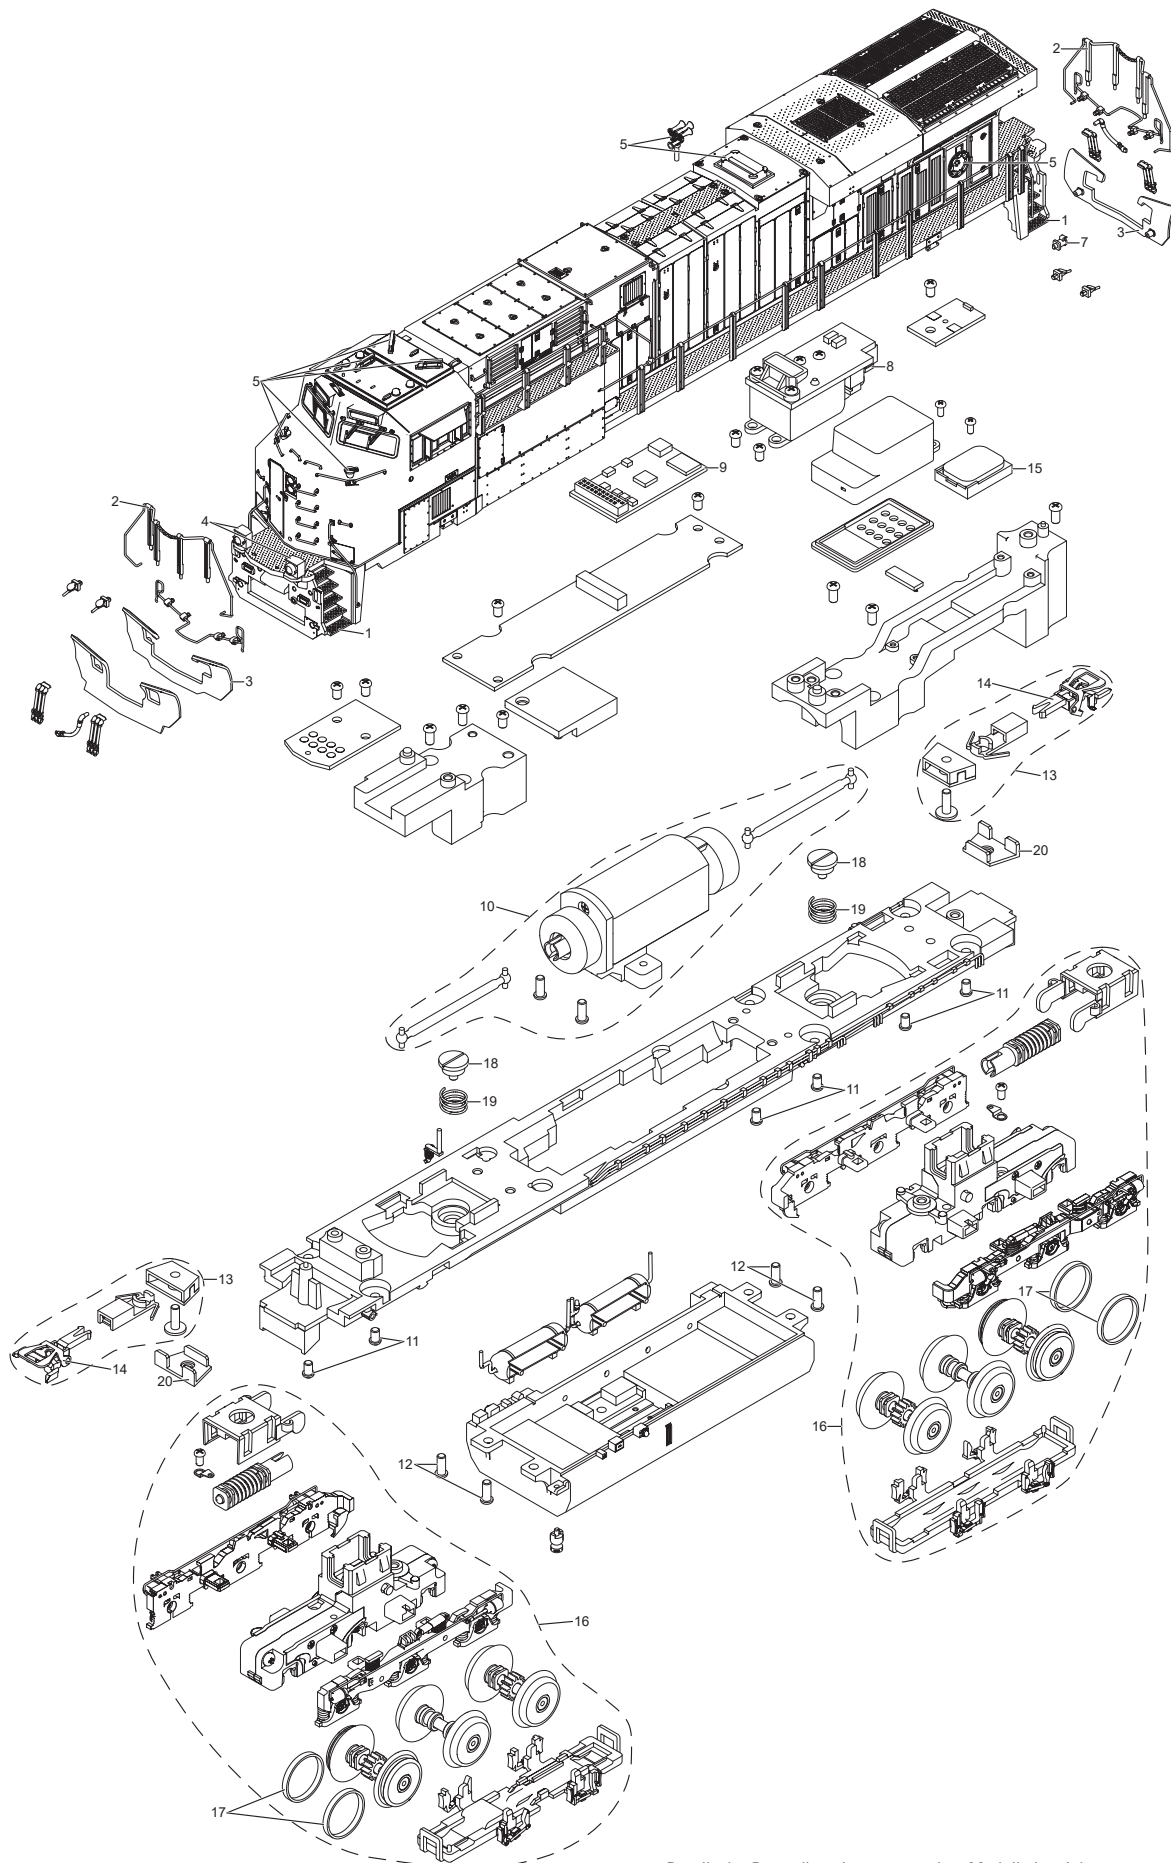

# Einzelteile der Lokomotive 25442

**TRIX**  
H0

Details der Darstellung können von dem Modell abweichen.

# Einzelteile der Lokomotive 25442

Lfd. Nr.	Benennung	Bestell-Nr.
1	Tritte	E380 711
2	Geländer	E380 712
3	Schneepflug, Spiegel, Blende	E380 713
4	Lampen	E380 506
5	Handrad, Signalhorn, Kamin	E380 714
6	Antenne, Stutzen	E380 715
7	Steckdosen	E380 716
8	Rauchgenerator	E375 088
9	Decoder	379 112
10	Motor	E375 078
11	Schraube	E266 667
12	Linsenschraube	E269 996
13	Kupplung komplett	E376 526
14	Kurzkupplung	E357 874
15	Lautsprecher	E392 433
16	Drehgestell	E375 093
17	Haftreifen	7 154
18	Schraube	E392 431
19	Feder	E392 432
20	Spange / Klammer	E385 438
	Schlauch, Bahnräumer, Leitung	E376 462