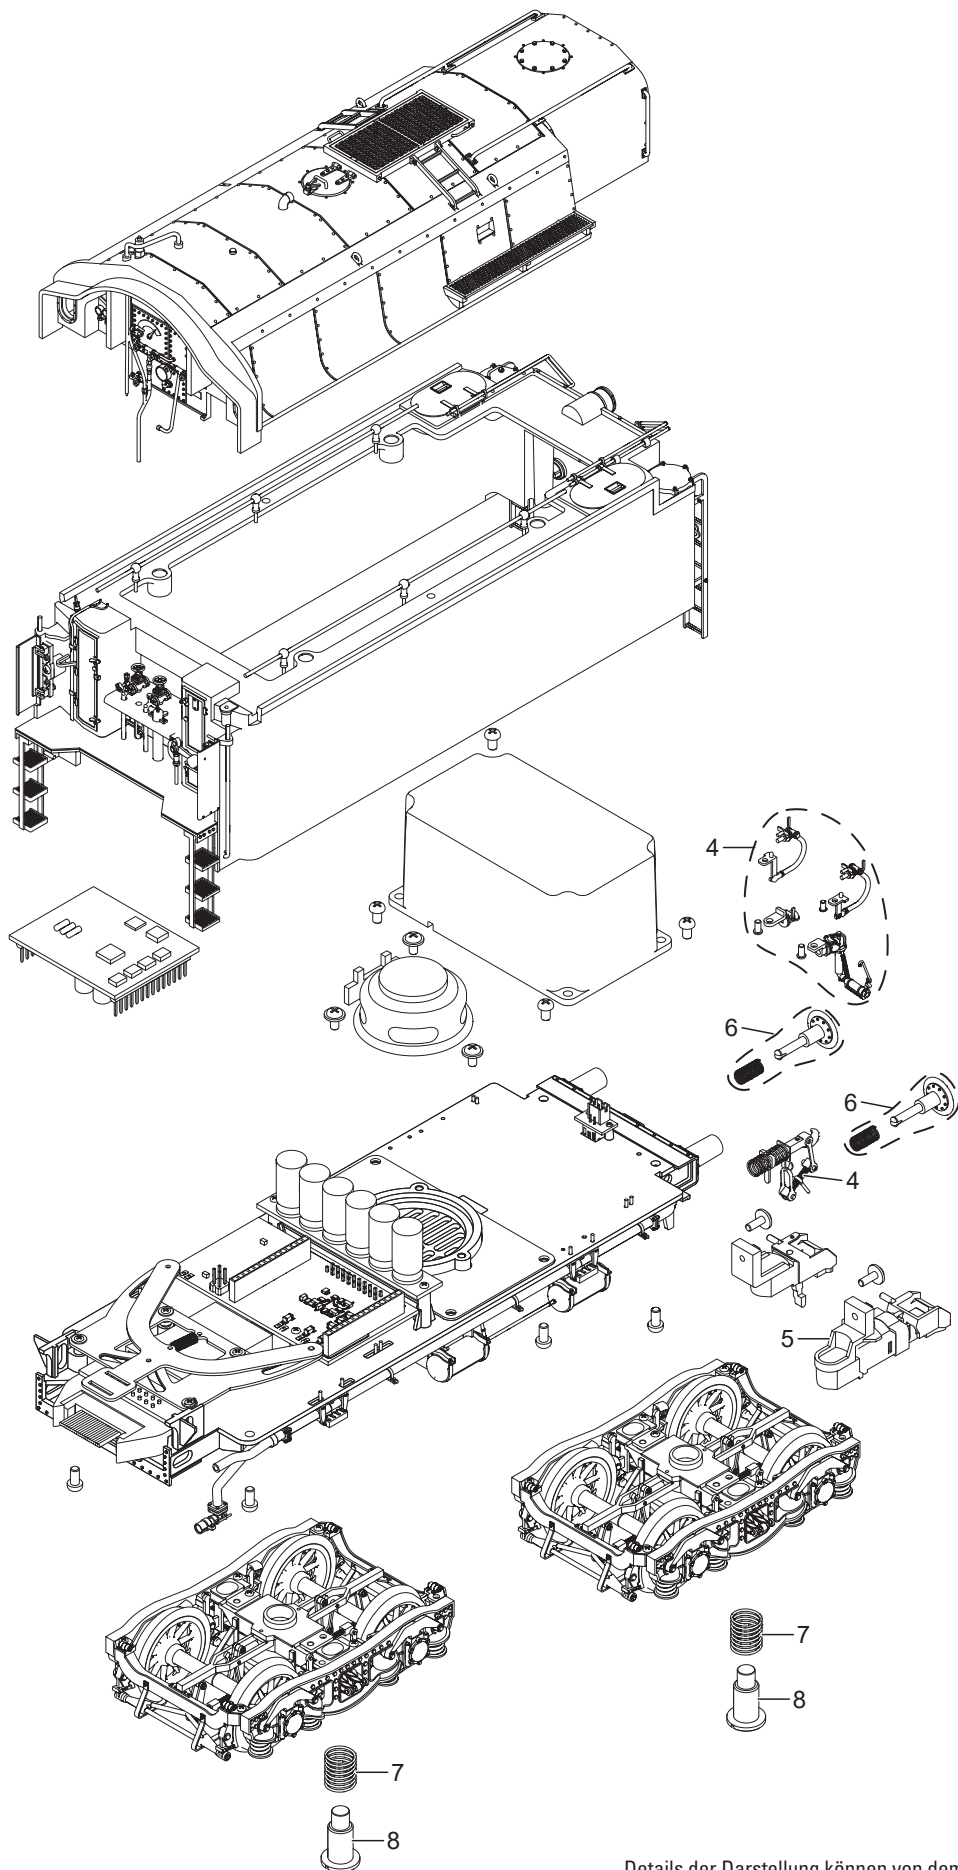

# Einzelteile der Lokomotive 55127

Details der Darstellung können von dem Modell abweichen.

# Einzelteile der Lokomotive 55127

---

Lfd. Nr.	Benennung	Bestell-Nr.
1	Puffer	E382 646
2	Schraubenkupplung	E259 976
3	Schläuche, Leitungen	E382 648
4	Beipack	E378 224
5	Telexkupplung	E267 053
6	Puffer	E382 647
7	Feder	E272 868
8	Hohlschraube	E272 866