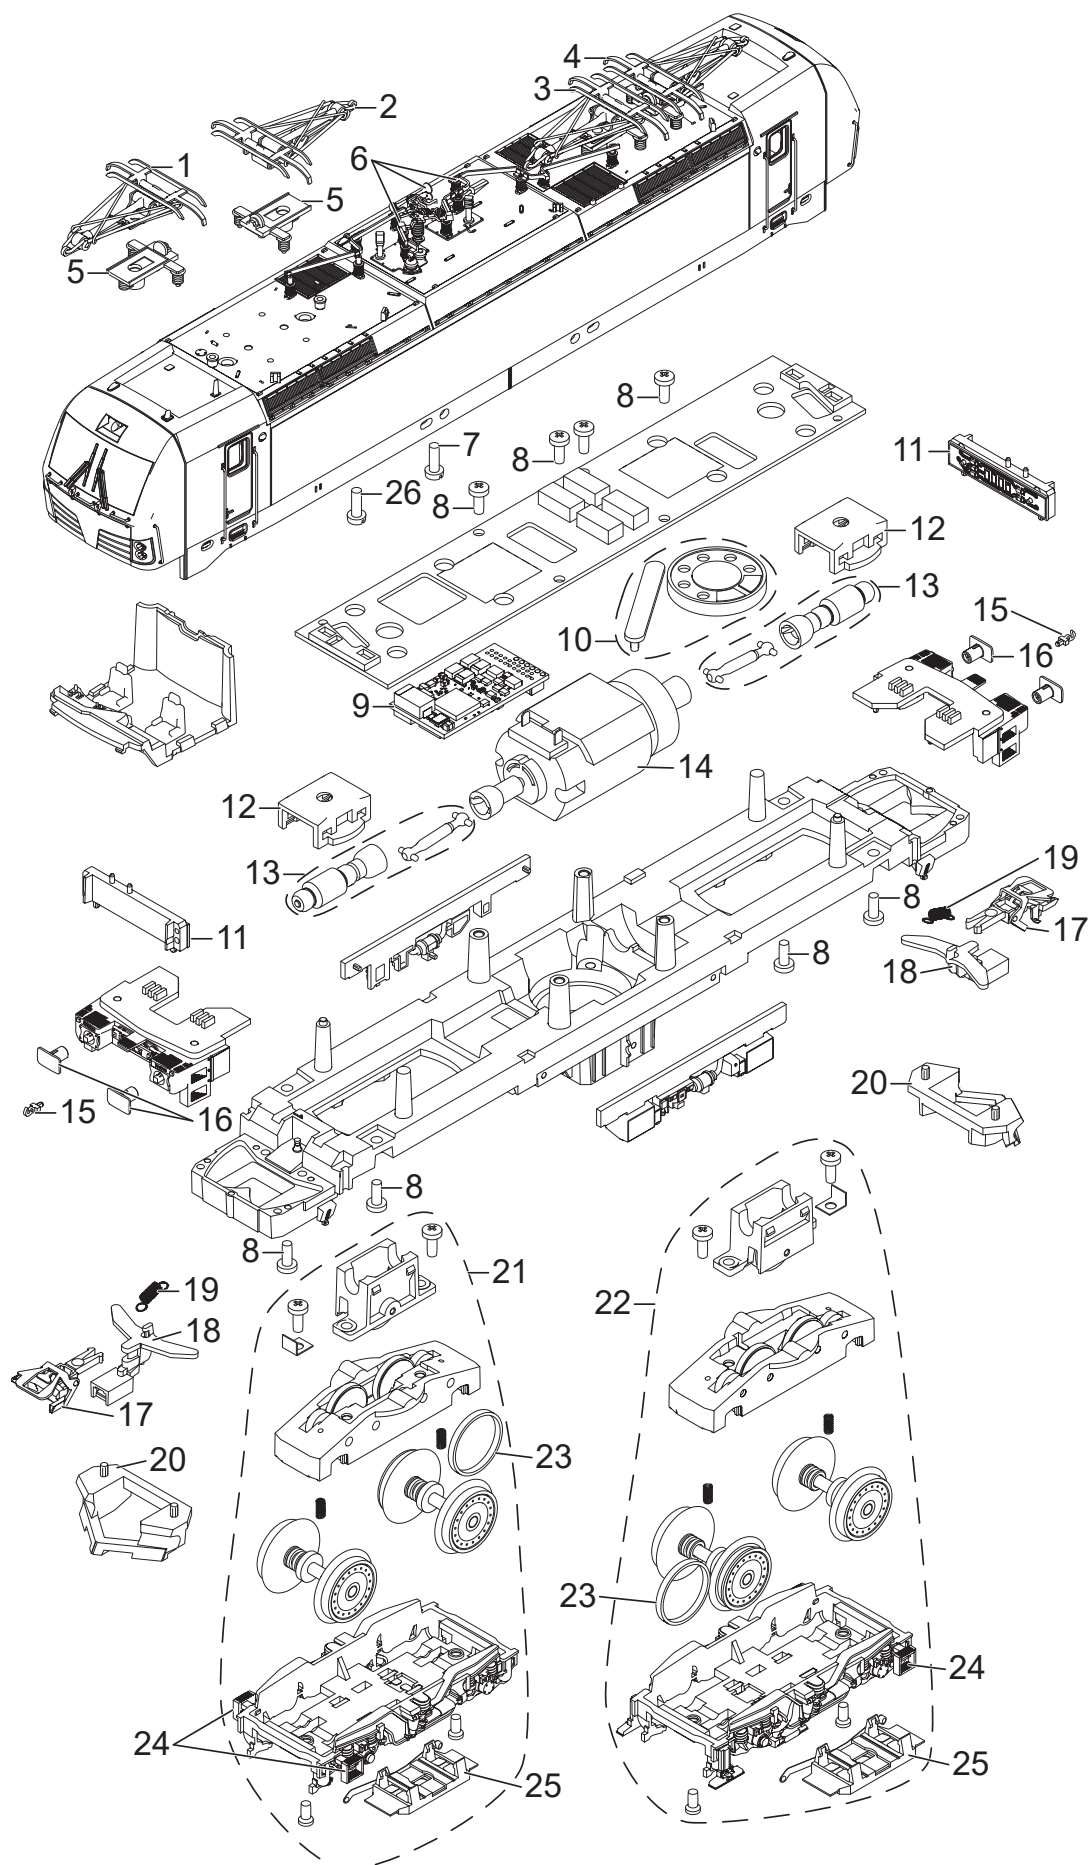

# Einzelteile der Lokomotive 25193

**TRIX**  
H0

Details der Darstellung können von dem Modell abweichen.

# Einzelteile der Lokomotive 25193

Lfd. Nr.	Benennung	Bestell-Nr.
1	Stromabnehmer	E116 072
2	Stromabnehmer	E352 746
3	Stromabnehmer	E352 747
4	Stromabnehmer	E116 071
5	Trägerisolation	E204 034
6	Dachausrüstung	E374 153
7	Zylinderschraube	E785 090
8	Linsenkopfschraube	E786 750
9	Decoder	375 996
10	Lautsprecher/Haltebügel	E182 576
11	Beleuchtung	E355 102
12	Halteklammer	E230 561
13	Wellen, Lager, Scheiben	E353 571
14	Motor	E348 554
15	Haken	E282 390
16	Puffer	E277 099
17	Kurzkupplung	E357 874
18	Kupplungsdeichsel	E306 991
19	Schaltchieberfeder	7 194
20	Schienenräumer	E354 186
21	Treibgestell vorn	E353 431
22	Treibgestell hinten	E353 432
23	Haftreifen	7 153
24	Trittstufen	E272 803
25	Schleifer	E204 535
26	Zylinderschraube	E785 340
	Bremsschlauch, Haken	E352 319