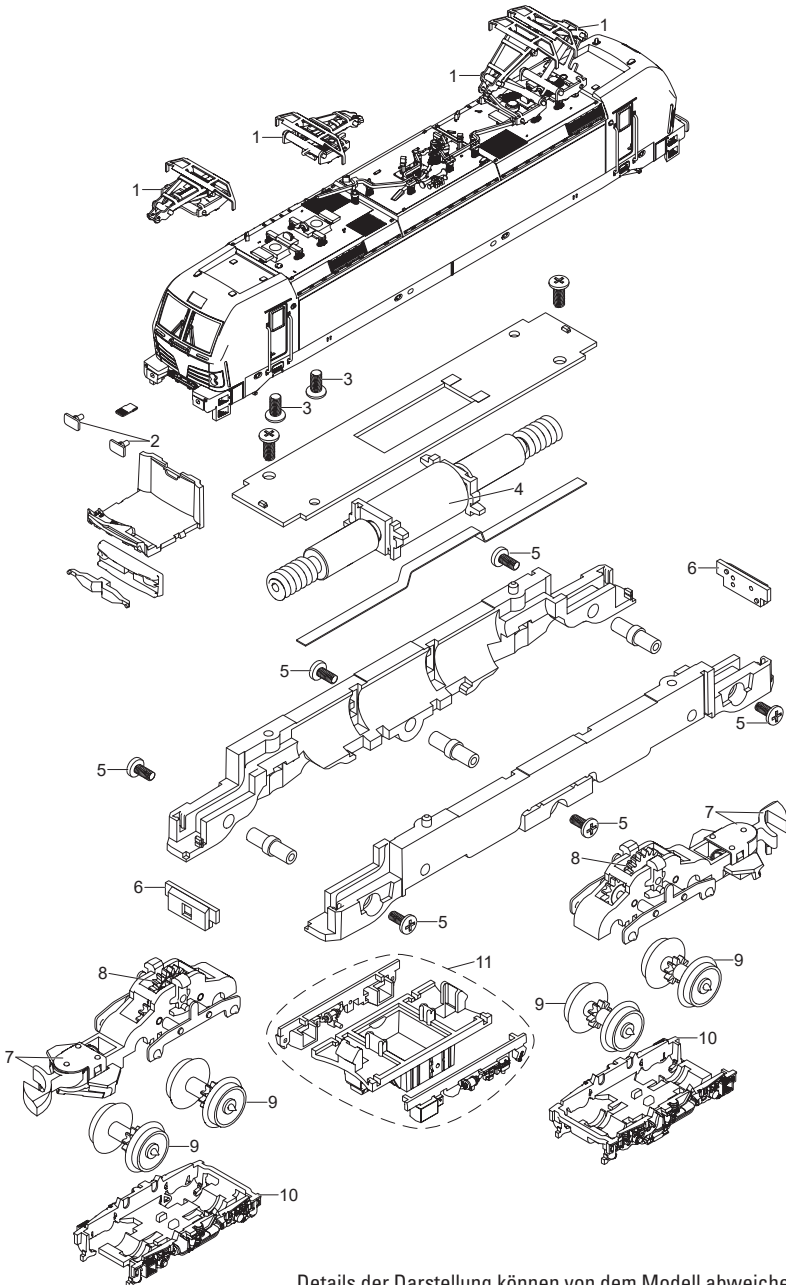

# Einzelteile der Lokomotive 88233

Details der Darstellung können von dem Modell abweichen

# Einzelteile der Lokomotive 88233

Lfd. Nr.	Benennung	Bestell-Nr.
1	Stromabnehmer	E310 727
2	Puffer	E354 734
3	Schraube	E278 103
4	Motor	E354 828
5	Schraube	E289 076
6	Beleuchtungseinheit	E354 856
7	Kupplung	E293 765
8	Getriebe	E354 844
9	Radsatz	E354 842
10	Drehgestellrahmen	E354 848
11	Seitenteile	E357 794