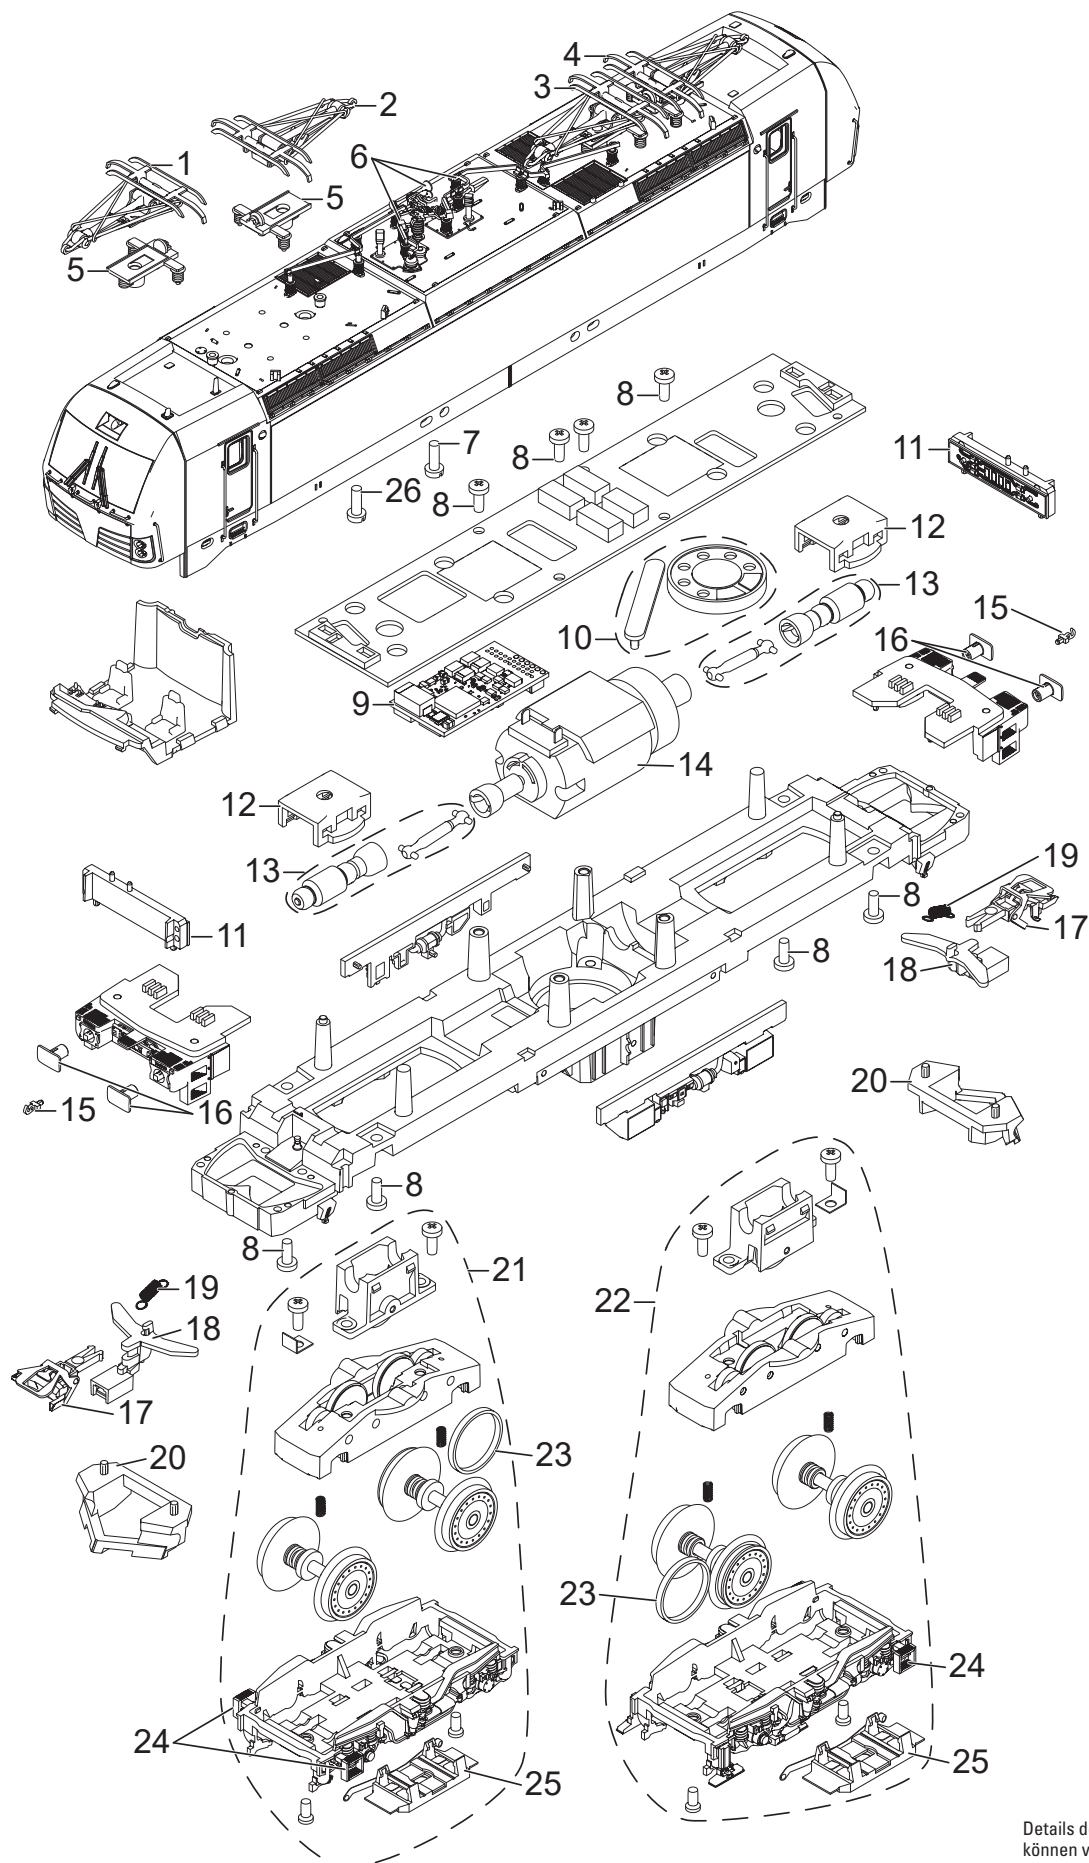

Einzelteile der Lokomotive 25197

Details der Darstellung können von dem Modell abweichen.

Einzelteile der Lokomotive 25197

Lfd. Nr.	Benennung	Bestell-Nr.
1	Stromabnehmer	E116 072
2	Stromabnehmer	E352 746
3	Stromabnehmer	E352 747
4	Stromabnehmer	E116 071
5	Trägerisolation	E204 034
6	Dachausrüstung	E374 153
7	Zylinderschraube	E785 090
8	Linsenkopfschraube	E786 750
9	Decoder	376 004
10	Lautsprecher/Haltebügel	E182 576
11	Beleuchtung	E355 102
12	Halteklammer	E230 561
13	Wellen, Lager, Scheiben	E353 571
14	Motor	E348 554
15	Haken	E282 390
16	Puffer	E277 099
17	Kurzkupplung	E357 874
18	Kupplungsdeichsel	E306 991
19	Schaltchieberfeder	7 194
20	Schienenräumer	E354 186
21	Treibgestell vorn	E353 431
22	Treibgestell hinten	E353 693
23	Haftreifen	7 153
24	Trittstufen	E272 803
25	Schleifer	E204 535
26	Zylinderschraube	E785 340
	Bremsschlauch, Haken	E352 319

Hinweis: Einige Teile werden nur ohne oder mit anderer Farbgebung angeboten.

Teile, die hier nicht aufgeführt sind, können nur im Rahmen einer Reparatur im Märklin-Reparatur-Service repariert werden.