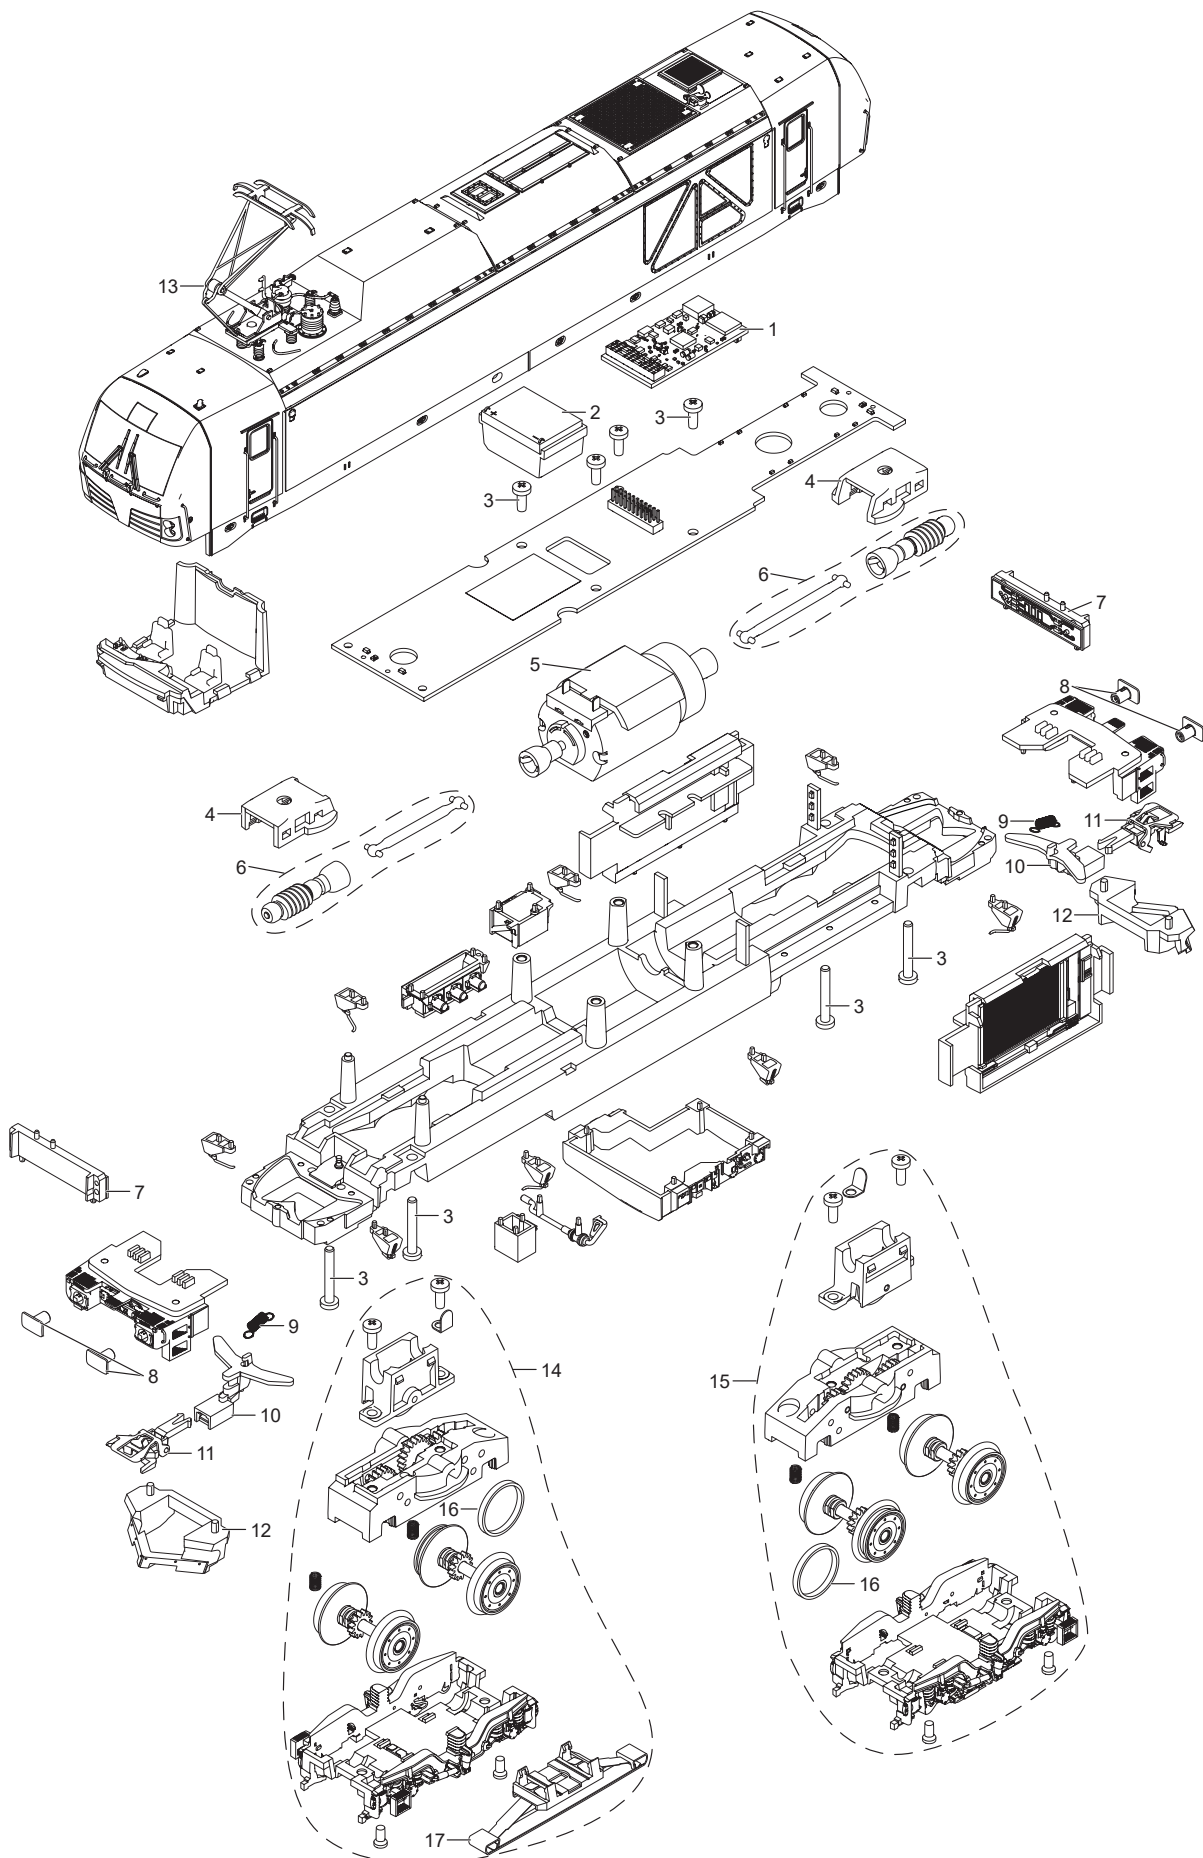

Einzelteile der Lokomotive 39294

Details der Darstellung können von dem Modell abweichen.

Einzelteile der Lokomotive 39294

Lfd. Nr.	Benennung	Bestell-Nr.
1	Decoder	392 911
2	Lautsprecher	E368 688
3	Linsenkopfschraube	E786 750
4	Halteklammer	E364 822
5	Motor	E368 102
6	Wellen	E380 502
7	LP Beleuchtung	E355 102
8	Puffer	E277 099
9	Schaltchieberfeder	7 194
10	Kupplungsdeichsel	E306 991
11	Kurzkupplung	E357 874
12	Schienenräumer	E354 186
13	Stromabnehmer	E116 071
14	Treibgestell vorn	E368 607
15	Treibgestell hinten	E365 406
16	Haftreifen	7 154
17	Schleifer	E367 479
	Bremsschlauch	E352 319

Hinweis: Einige Teile werden nur ohne oder mit anderer Farbgebung angeboten.

Teile, die hier nicht aufgeführt sind, können nur im Rahmen einer Reparatur im Märklin Reparatur-Service repariert werden.