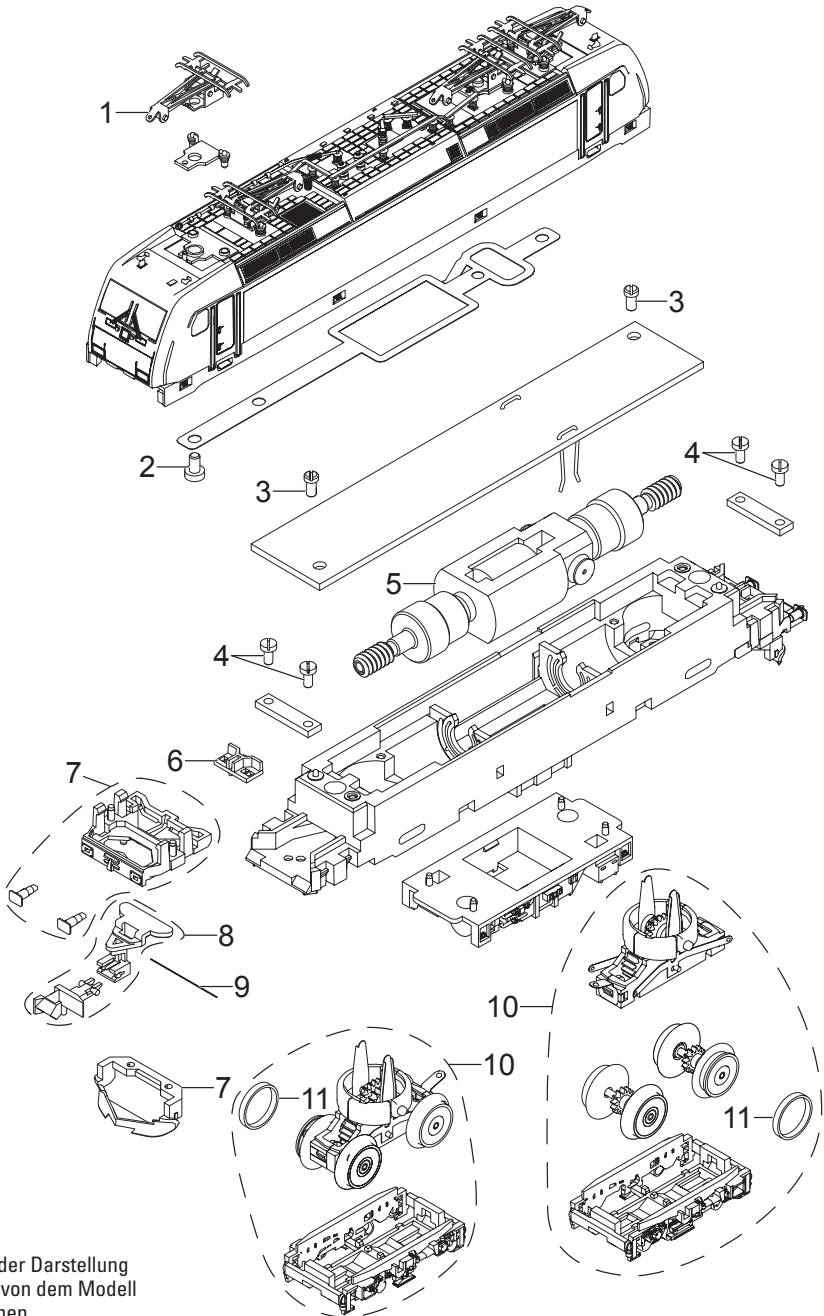

Einzelteile der Lokomotive 16906

MINITRIX

Details der Darstellung
können von dem Modell
abweichen

Einzelteile der Lokomotive 16906

Lfd. Nr.	Benennung	Bestell-Nr.
1	Stromabnehmer	E119 137
2	Schraube	E19 8004 28
3	Schraube	E19 7099 28
4	Schraube	E19 8001 28
5	Motor	E115 480
6	Beleuchtungseinheit	E254 992
7	Pufferbohle/Schienenräumer	E167 442
8	Kupplung	E175 466
9	Federstab	E15 0949 00
10	Drehgestell	E255 019
11	Haftreifen	E12 2258 00
	Treppe	E139 911
	Lautsprecher	E321 205
	Kupplungshaken, Bremsschlauch	E180 834

Hinweis: Einige Teile werden nur ohne oder mit anderer Farbgebung angeboten.

Teile, die hier nicht aufgeführt sind, können nur im Rahmen einer Reparatur im Märklin Reparatur-Service repariert werden.