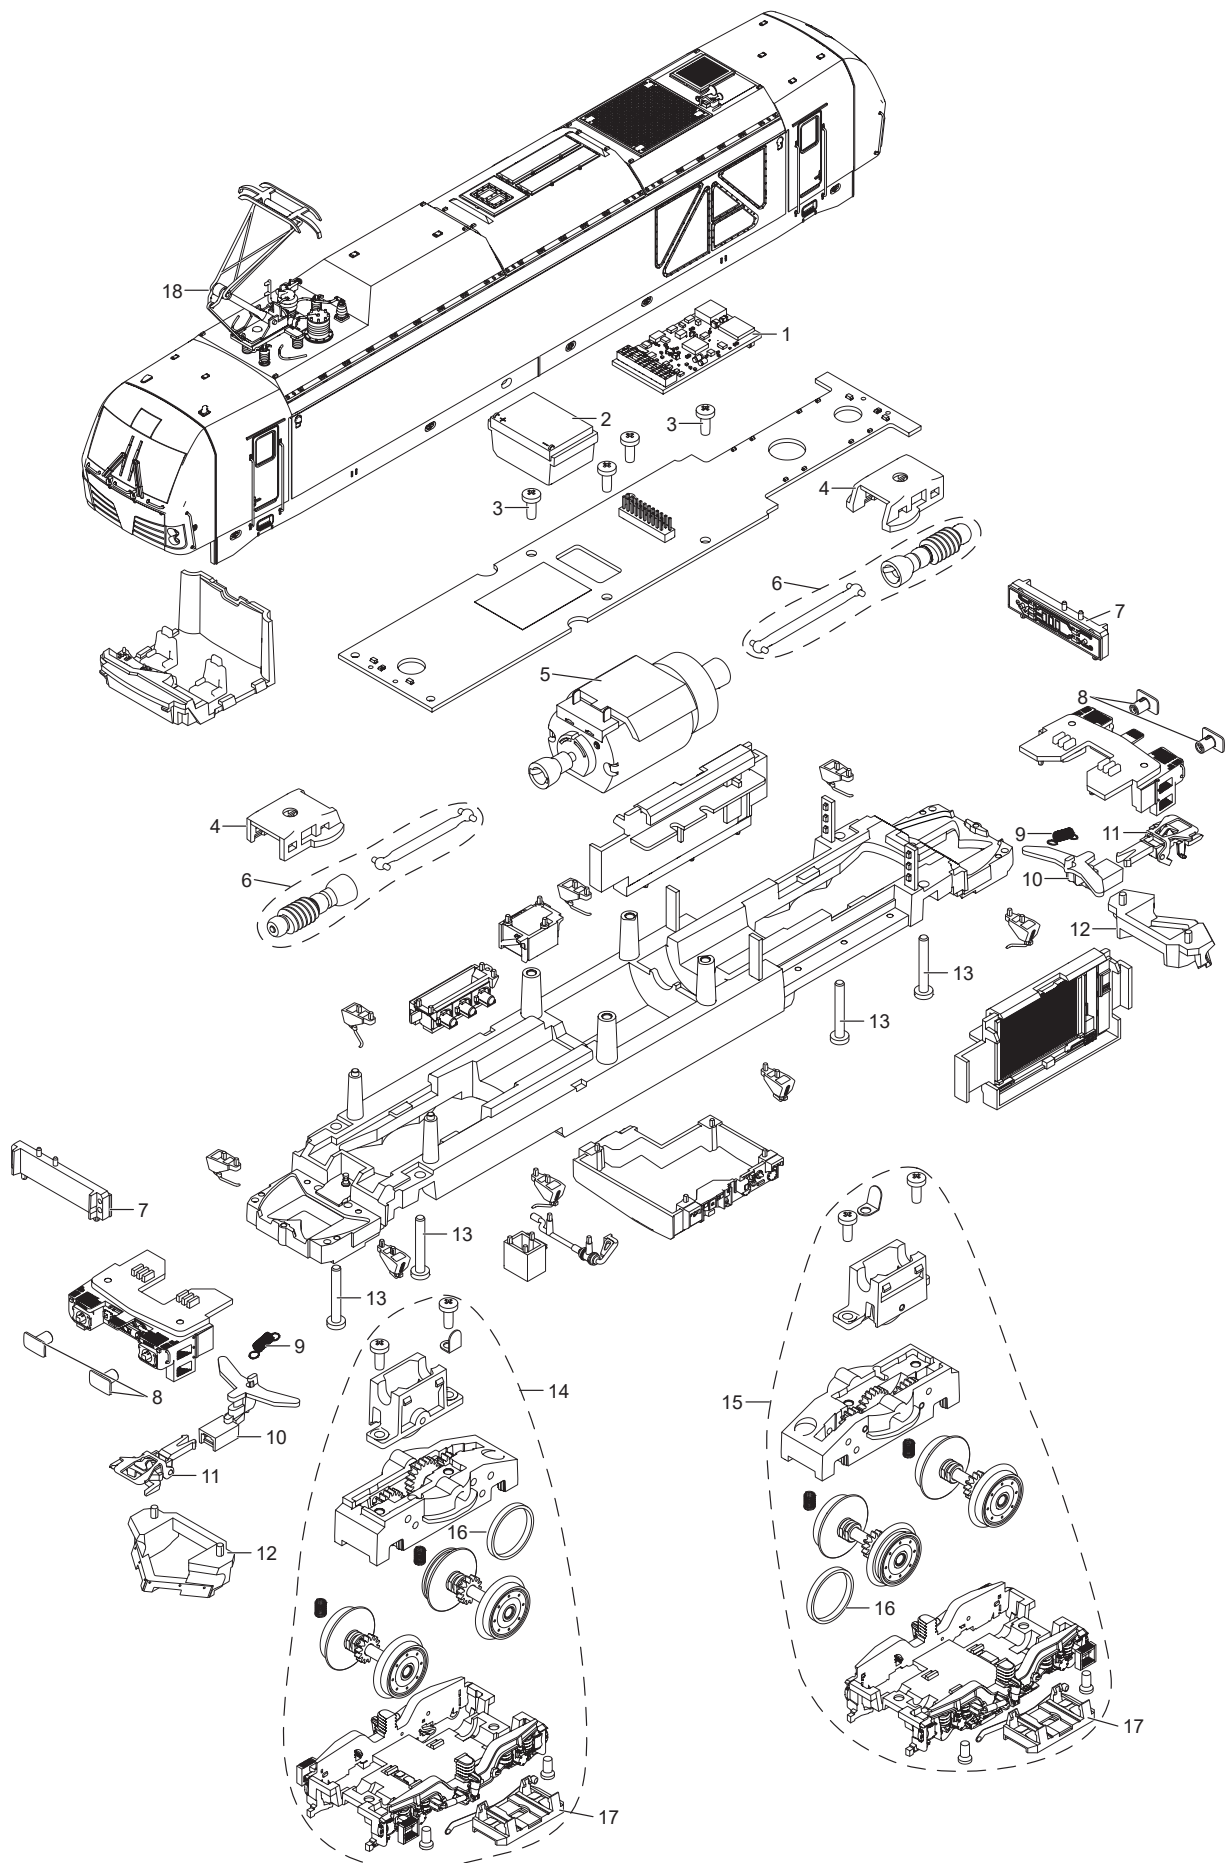

Einzelteile der Lokomotive 25291

TRIX
H0

Details der Darstellung können von dem Modell abweichen.

Einzelteile der Lokomotive 25291

Lfd. Nr.	Benennung	Bestell-Nr.
1	Decoder	378 736
2	Lautsprecher	E368 688
3	Linsenkopfschraube	E786 750
4	Halteklammer	E364 822
5	Motor	E368 102
6	Wellen	E380 502
7	LP Beleuchtung	E355 102
8	Puffer	E277 099
9	Schaltchieberfeder	7 194
10	Kupplungsdeichsel	E306 991
11	Kurzkupplung	E357 874
12	Schienenräumer	E354 186
13	Linsenkopfschraube	E786 750
14	Treibgestell vorn	E378 739
15	Treibgestell hinten	E378 738
16	Haftreifen	7 154
17	Schleifer	E374 017
18	Stromabnehmer	E116 071
	Bremsschlauch	E352 319

Hinweis: Einige Teile werden nur ohne oder mit anderer Farbgebung angeboten.

Teile, die hier nicht aufgeführt sind, können nur im Rahmen einer Reparatur im Märklin-Reparatur-Service repariert werden.