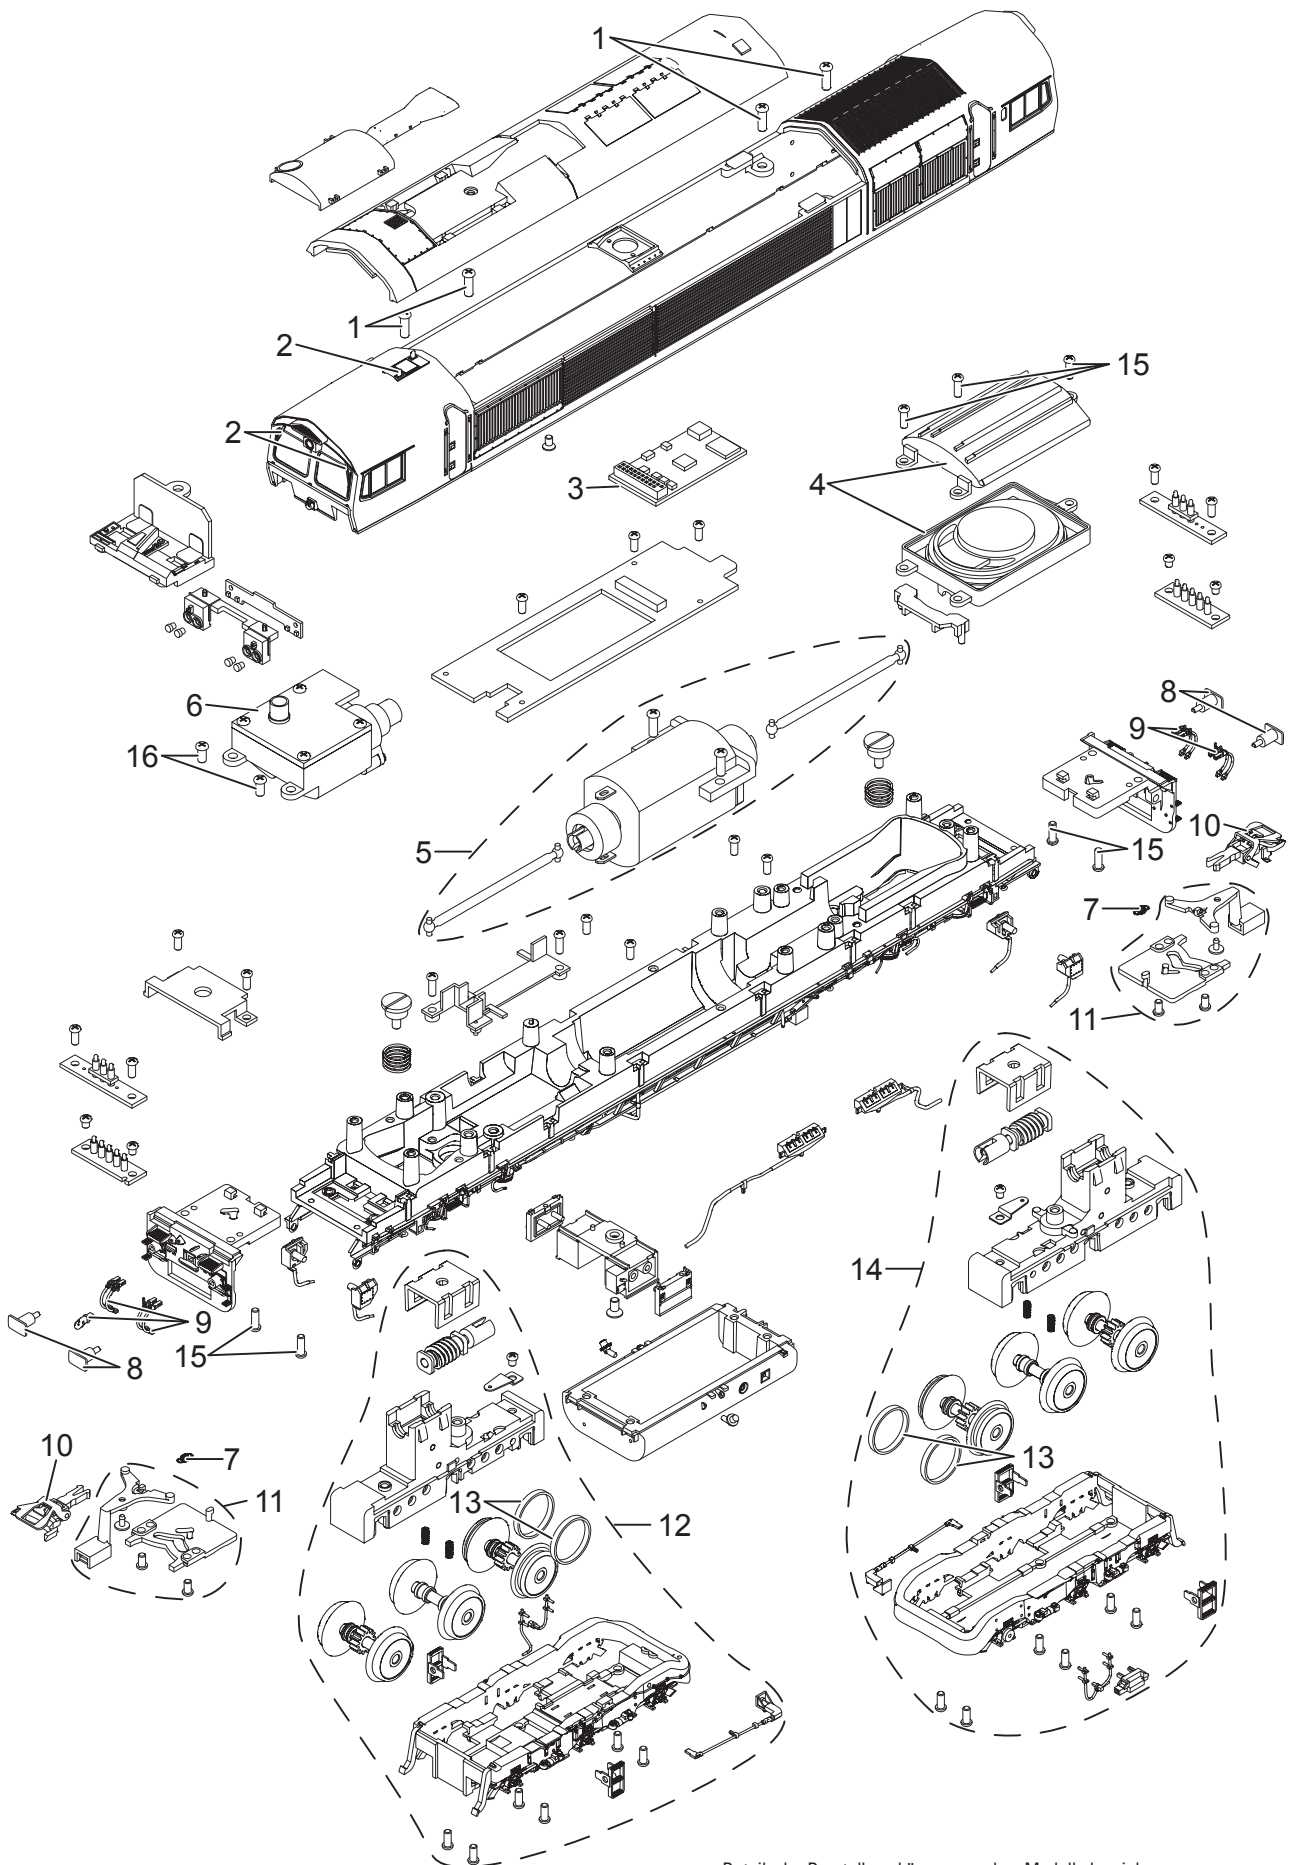

Einzelteile der Lokomotive 25300

TRIX H0

Details der Darstellung können von dem Modell abweichen.

Einzelteile der Lokomotive 25300

Lfd. Nr.	Benennung	Bestell-Nr.
1	Schraube	E253 925
2	Antenne, Scheibenwischer	E349 386
3	Decoder	385 497
4	Lautsprecher	E340 047
5	Motor	E340 049
6	Raucherzeuger	E340 051
7	Feder	E285 647
8	Puffer	E340 106
9	Haken, Luftschlauch, Blende	E340 818
10	Kurzkupplung	E701 630
11	Deichsel komplett	E349 391
12	Drehgestell	E386 167
13	Haftreifen	E656 500
14	Drehgestell	E386 166
15	Schraube	E340 842
16	Linsenkopfschraube	E266 671

Hinweis: Einige Teile werden nur ohne oder mit anderer Farbgebung angeboten.

Teile, die hier nicht aufgeführt sind, können nur im Rahmen einer Reparatur im Märklin-Reparatur-Service repariert werden.