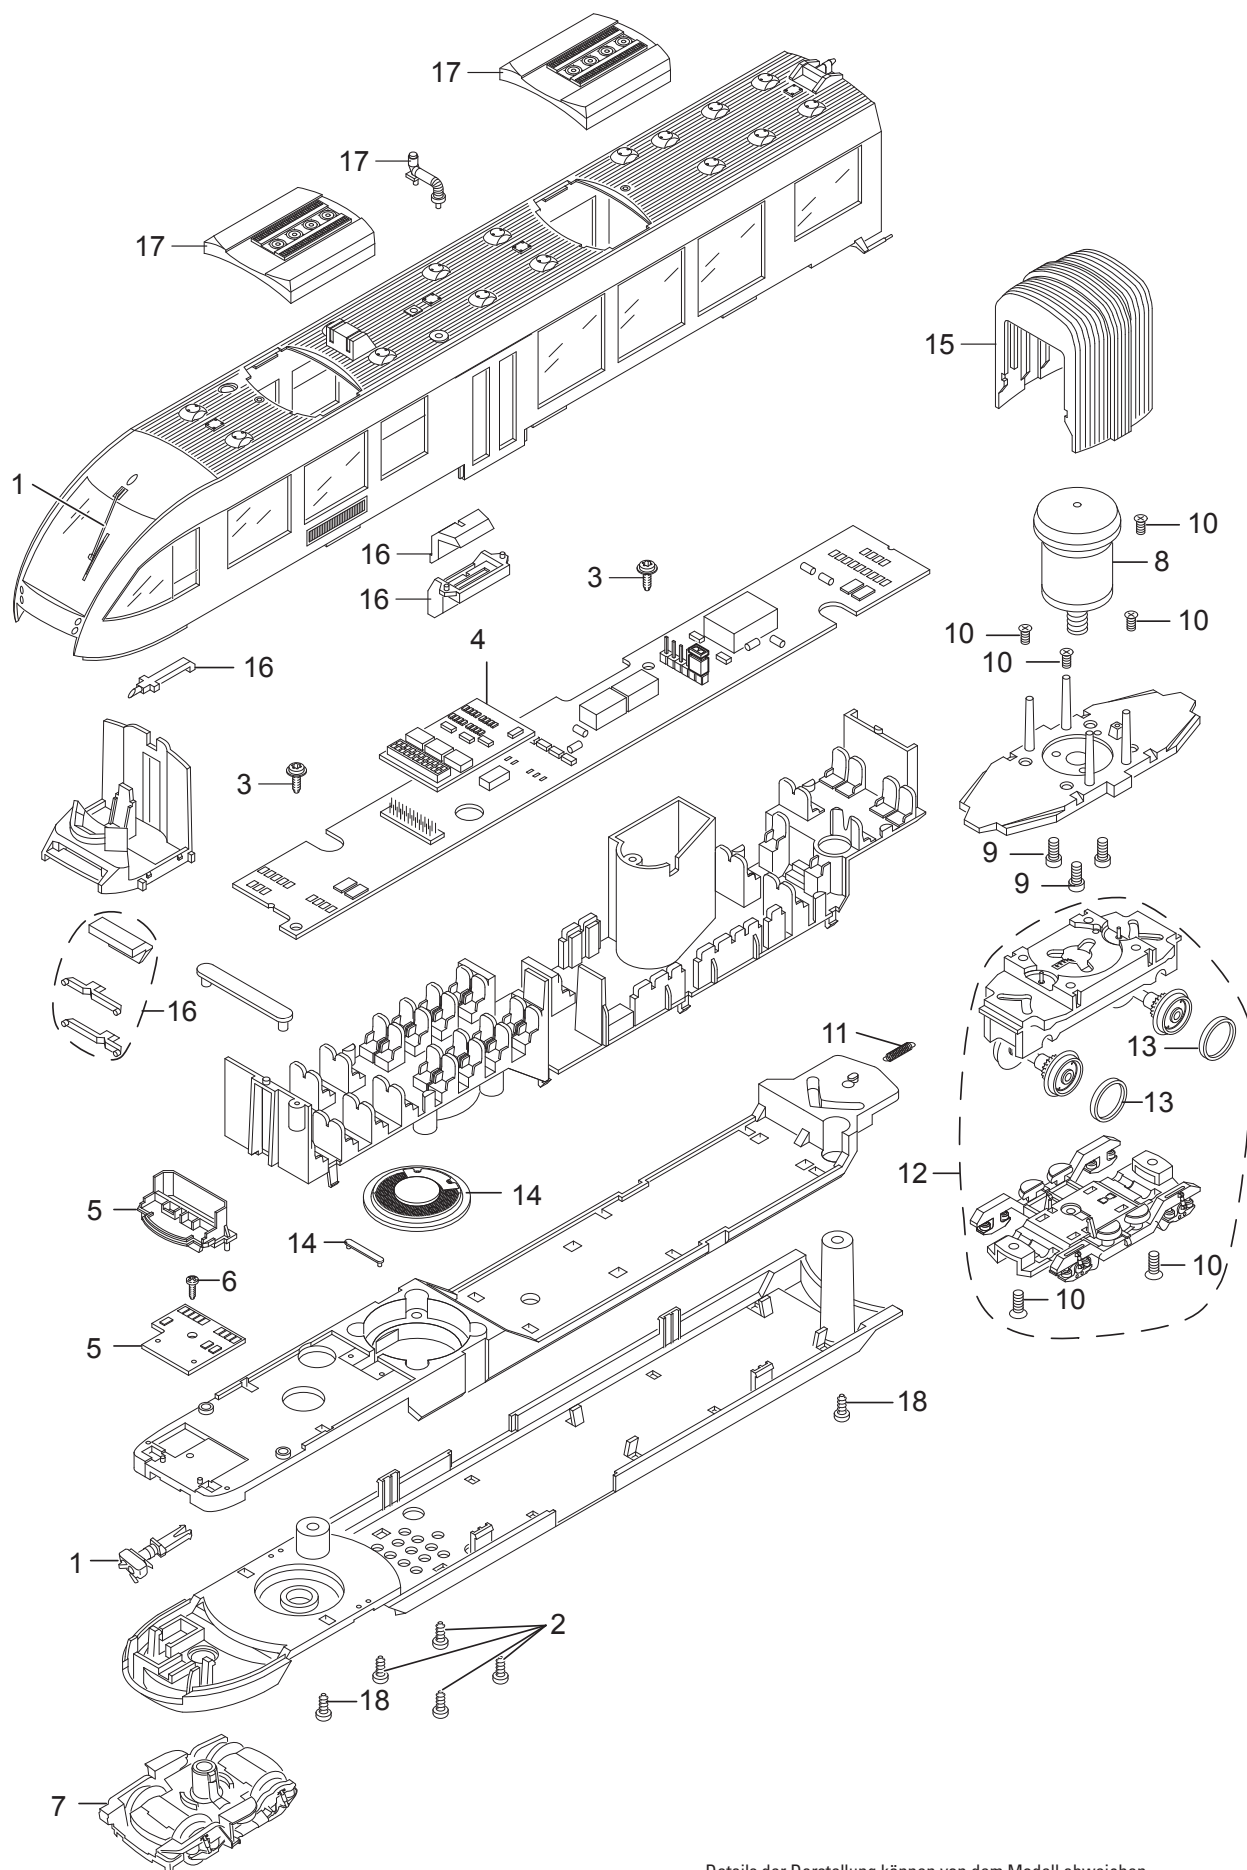

Einzelteile der Lokomotive 25714

TRIX
H0

Details der Darstellung können von dem Modell abweichen

Einzelteile der Lokomotive 25714

Lfd. Nr.	Benennung	Bestell-Nr.
1	Scheibenwischer, Kupplungsimitation	E140 423
2	Schraube	E786 830
3	Schraube	E786 340
4	Decoder	382 889
5	Stirnbeleuchtung	—
6	Schraube	E786 540
7	Drehgestell Wagen A	E131 145
	Drehgestell Wagen B	E131 146
8	Motor	E245 871
9	Schraube	E245 869
10	Schraube	E786 790
11	Zugfeder	E765 500
12	Jakobs-Drehgestell	E346 637
13	Haftreifen	E656 500
14	Lautsprecher	E180 680
15	Faltenbalg	—
16	Lichtkörper	E390 821
17	Dach	—
18	Schraube	E124 206

Hinweis: Einige Teile werden nur ohne oder mit anderer Farbgebung angeboten.

Teile, die hier nicht aufgeführt sind, können nur im Rahmen einer Reparatur im Märklin-Reparatur-Service repariert werden.