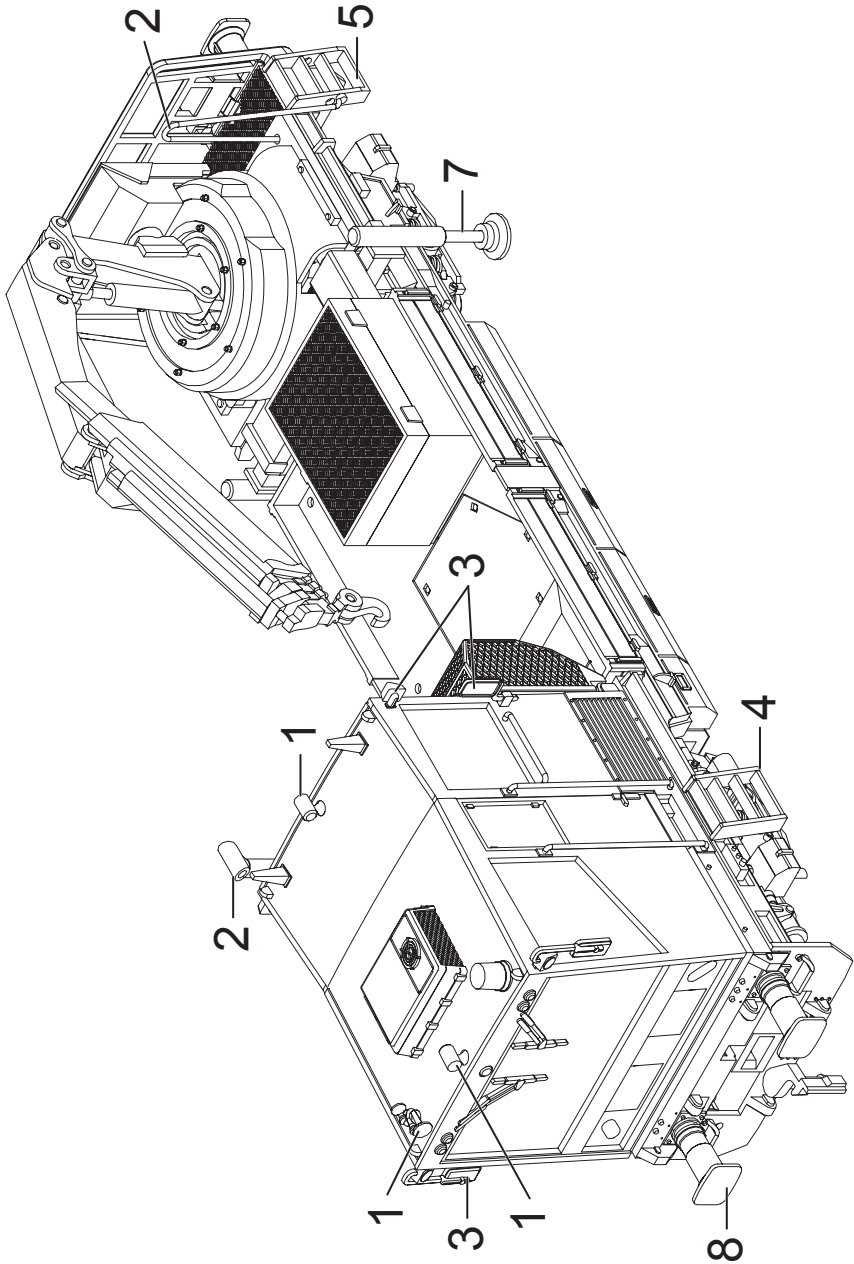

# Einzelteile der Lokomotive 39546

Details der Darstellung können von dem Modell abweichen

# Einzelteile der Lokomotive 39546

Lfd. Nr.	Benennung	Bestell-Nr.
1	Dachsteckteile	E297 926
2	Auspuff und Haltestangen	E297 931
3	Spiegel	E297 937
4	Leitern vorne	E297 942
5	Leitern hinten	E297 945
6	Schleifer mit Schraube	E297 948
7	Seitenstützen	E297 953
8	Puffer Kurzkupplung	E297 954 E701 630