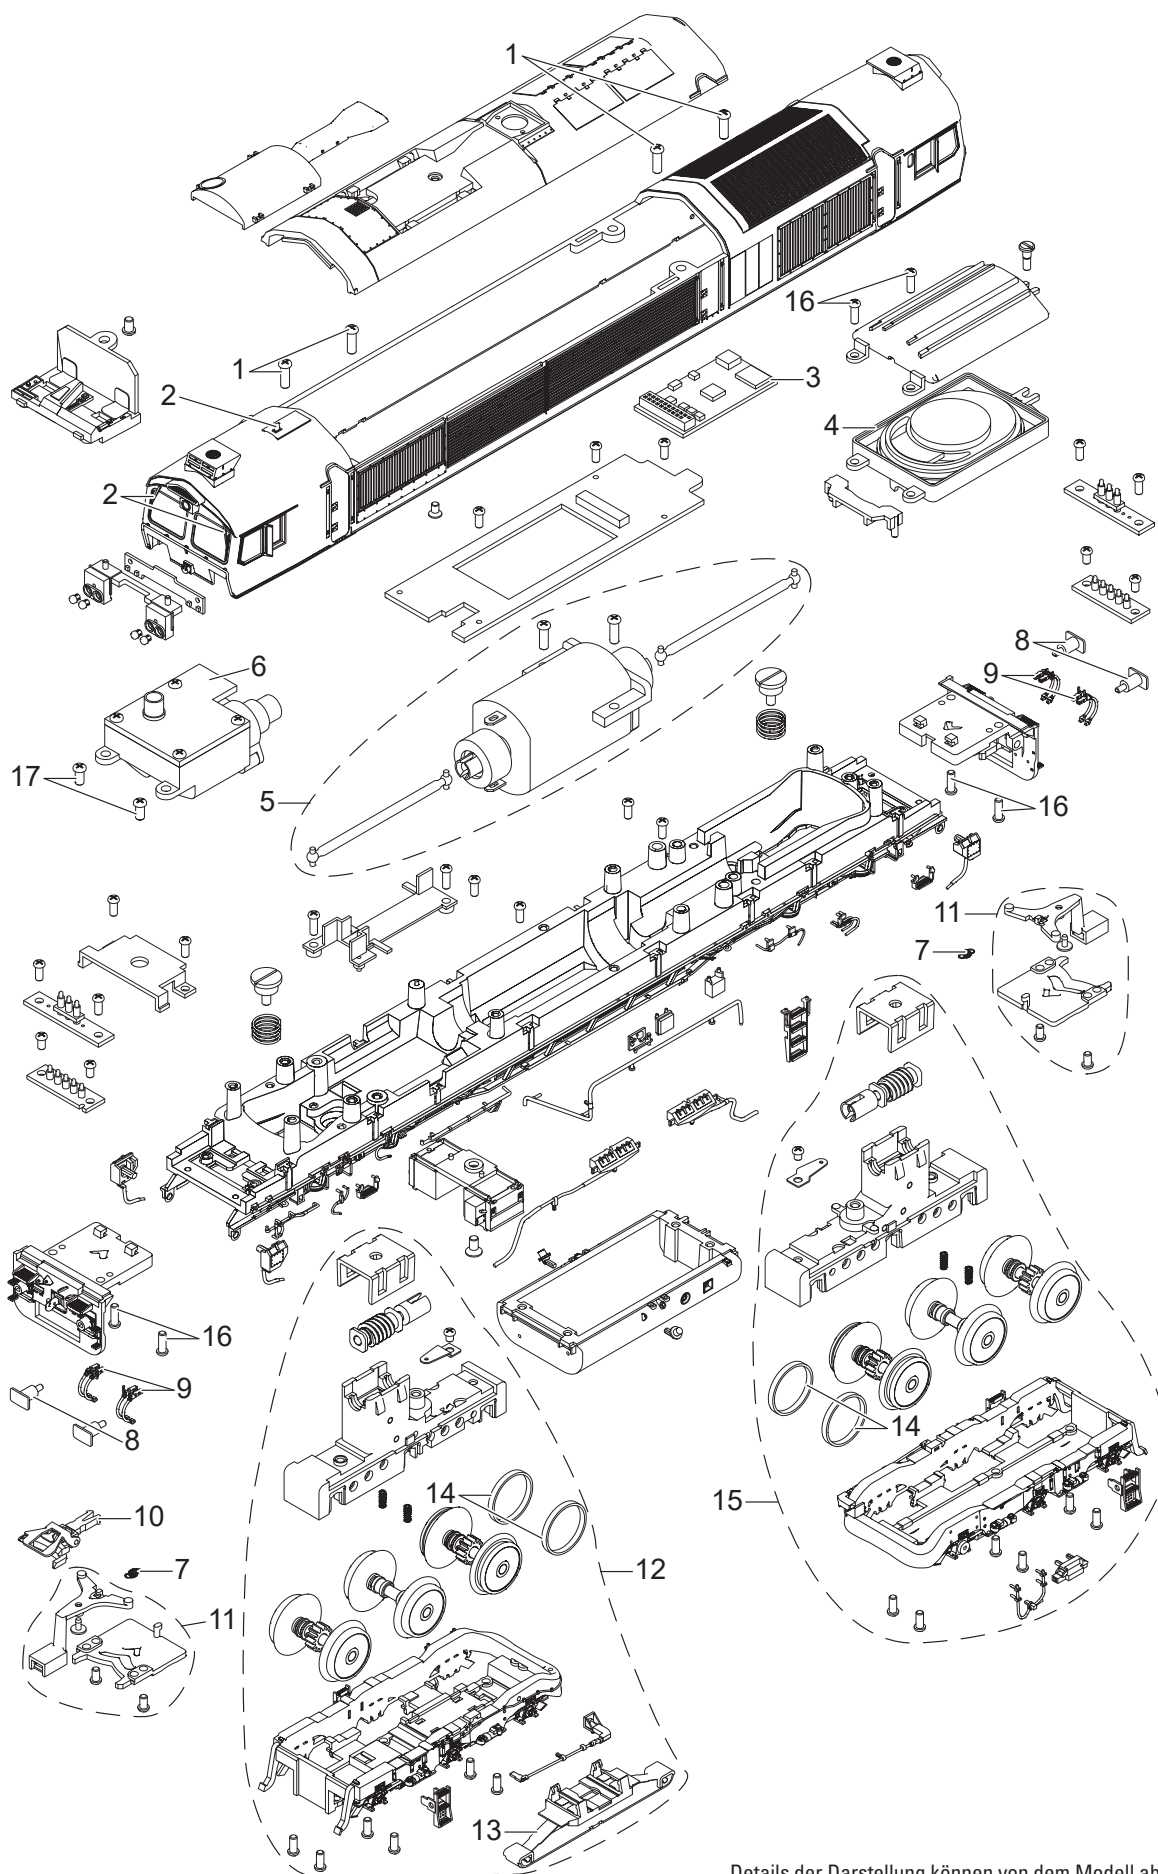

# Einzelteile der Lokomotive 39070

Details der Darstellung können von dem Modell abweichen.

# Einzelteile der Lokomotive 39070

---

Lfd. Nr.	Benennung	Bestell-Nr.
1	Schraube	E253 925
2	Antenne, Scheibenwischer	E349 386
3	Decoder	381 613
4	Lautsprecher	E340 047
5	Motor	E340 049
6	Raucherzeuger	E340 051
7	Feder	E285 647
8	Puffer	E340 106
9	Haken, Luftschlauch, Blende	E340 818
10	Kurzkupplung	E701 630
11	Deichsel komplett	E349 391
12	Drehgestell	E381 594
13	Schleifer	E206 370
14	Haftreifen	E656 500
15	Drehgestell	E381 598
16	Schraube	E340 842
17	Linsenkopfschraube	E266 671