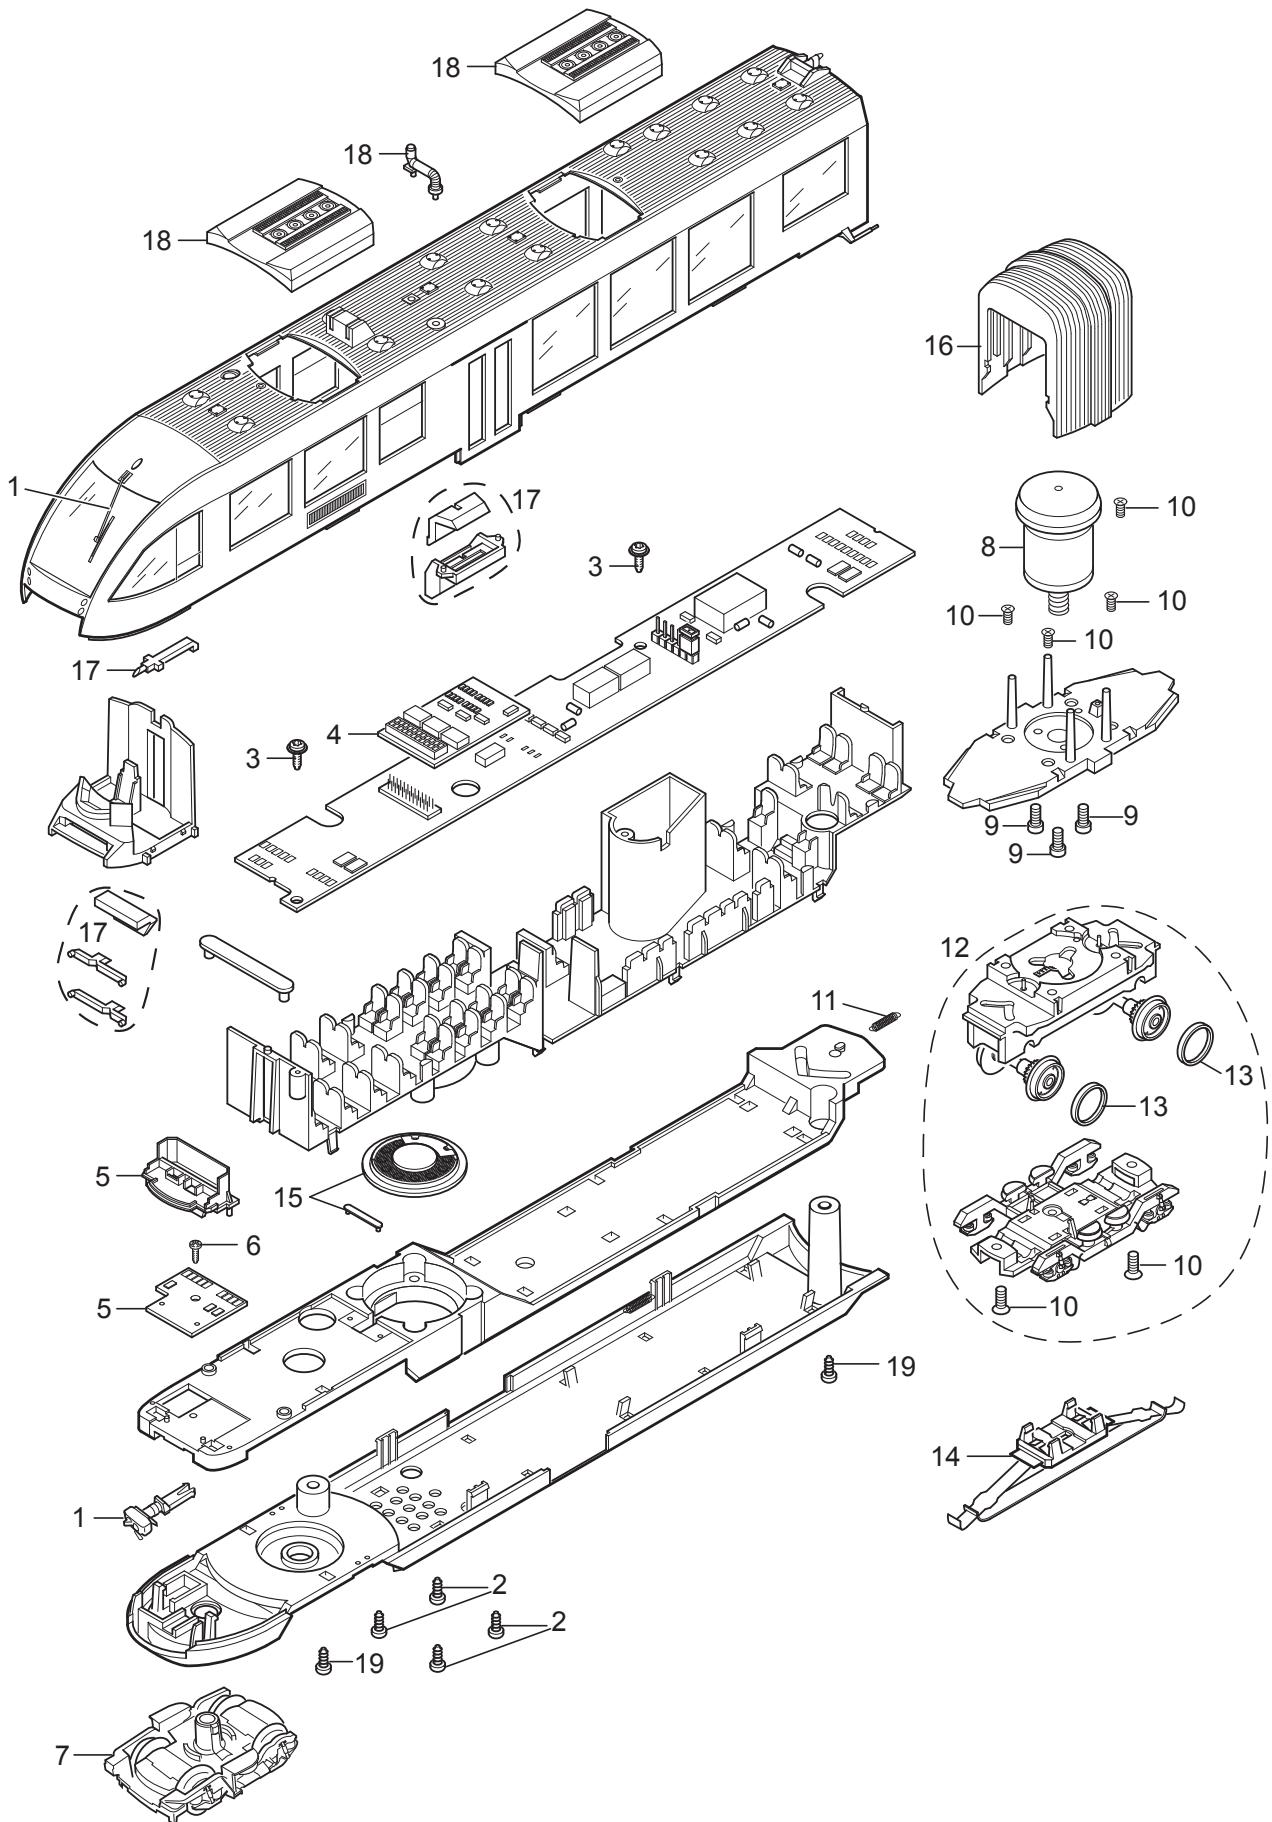

# Einzelteile der Lokomotive 37714

# Einzelteile der Lokomotive 37714

Lfd. Nr.	Benennung	Bestell-Nr.
1	Scheibenwischer, Kupplungsimitation	E140 423
2	Schraube	E786 830
3	Schraube	E786 340
4	Decoder	382 884
5	Stirnbeleuchtung	—
6	Schraube	E786 540
7	Drehgestell Wagen A	E121 275
	Drehgestell Wagen B	E121 298
8	Motor	E245 871
9	Schraube	E245 869
10	Schraube	E786 790
11	Zugfeder	E765 500
12	Jakobs-Drehgestell	E121 302
13	Haftreifen	E656 500
14	Schleifer	E367 479
15	Lautsprecher	E180 680
16	Faltenbalg	—
17	Lichtkörper	E390 821
18	Dach	—
19	Schraube	E124 206