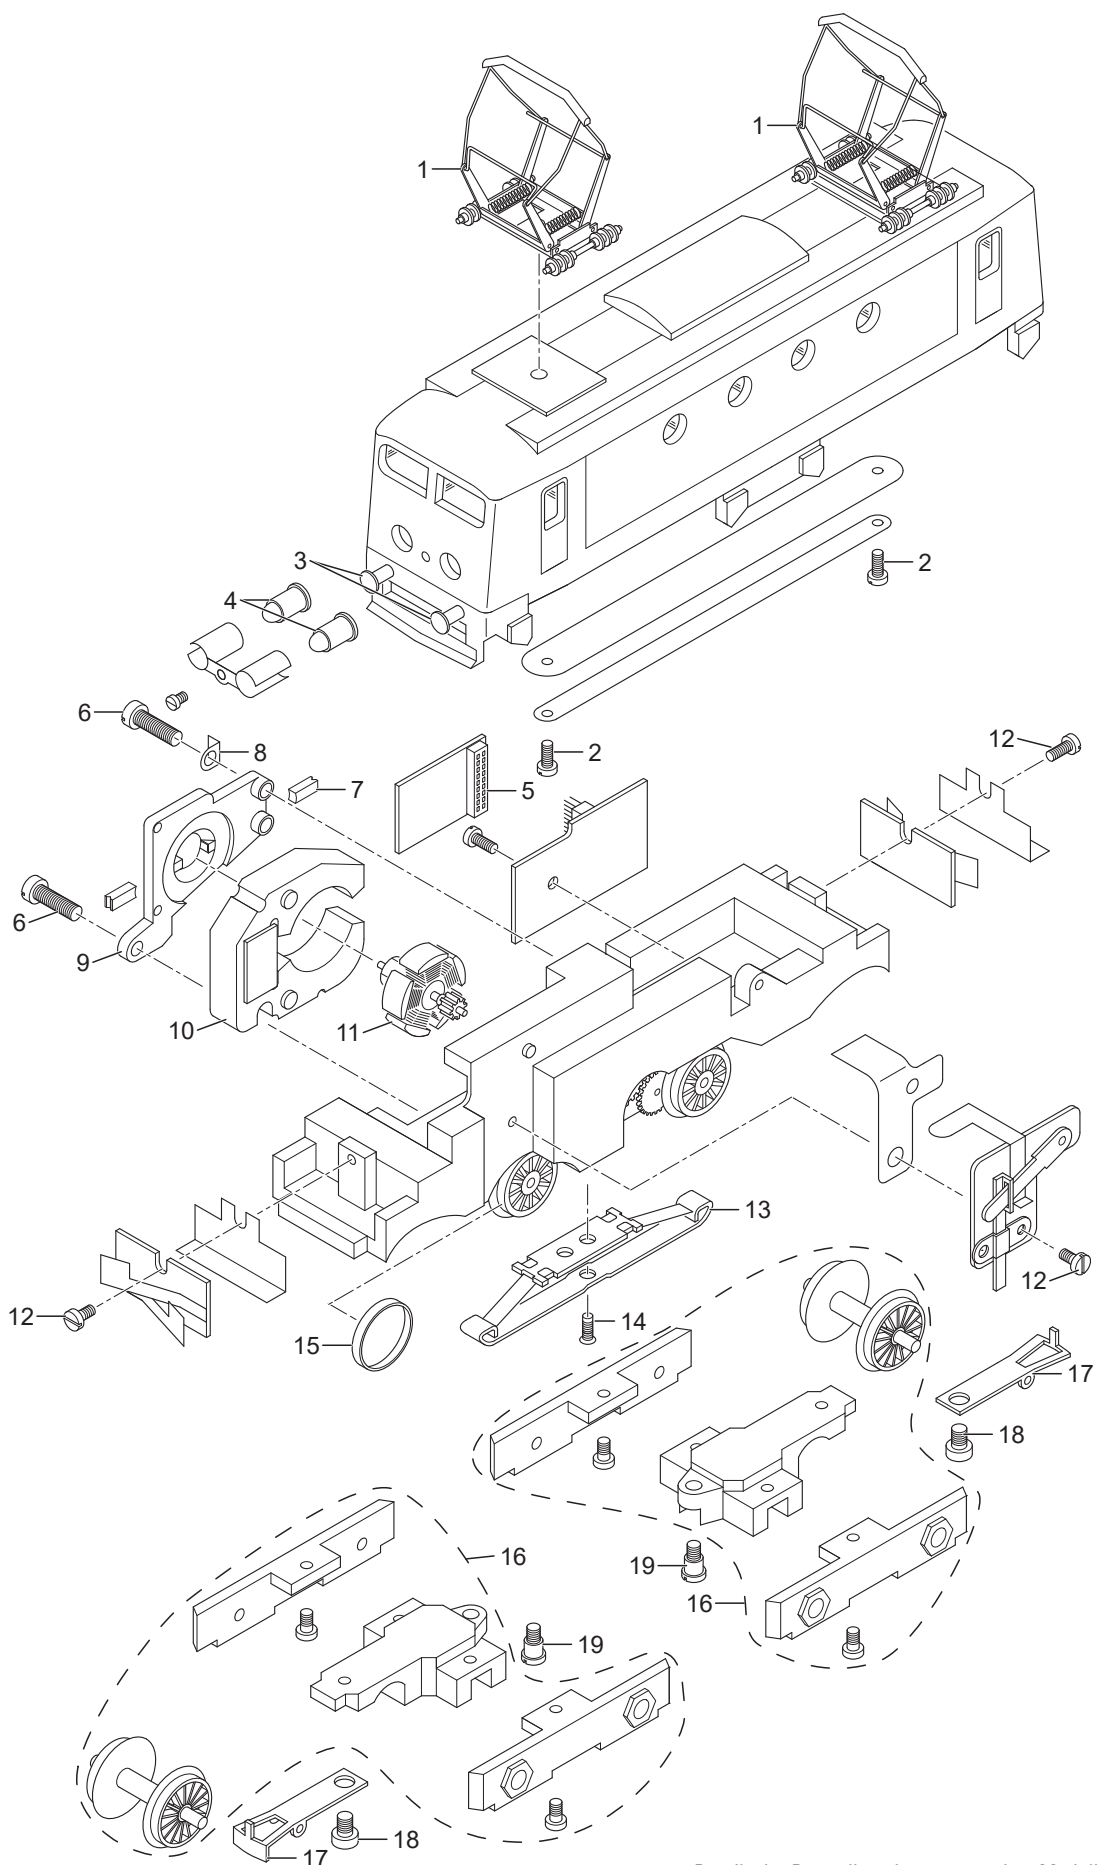

# Einzelteile der Lokomotive 30130

Details der Darstellung können von dem Modell abweichen.

# Einzelteile der Lokomotive 30130

---

Lfd. Nr.	Benennung	Bestell-Nr.
1	Scherenstromabnehmer	E248 000
2	Zylinderschraube	E750 010
3	Puffer	E761 070
4	Glühlampe	E600 000
5	Decoder	380 247
6	Zylinderschraube	E784 820
7	Graphitbürste	E601 460
8	Lötfahne	E212 230
9	Motorschild	E210 881
10	Feldmagnet	E210 882
11	Anker	E214 118
12	Zylinderschraube	E785 050
13	Schleifer	7 185
14	Senkschraube	E756 100
15	Haftreifen	7 153
16	Laufgestell	E380 260
17	Kupplung	E325 400
18	Zylinderschraube	E785 240
19	Zylinderansatzschraube	E753 510