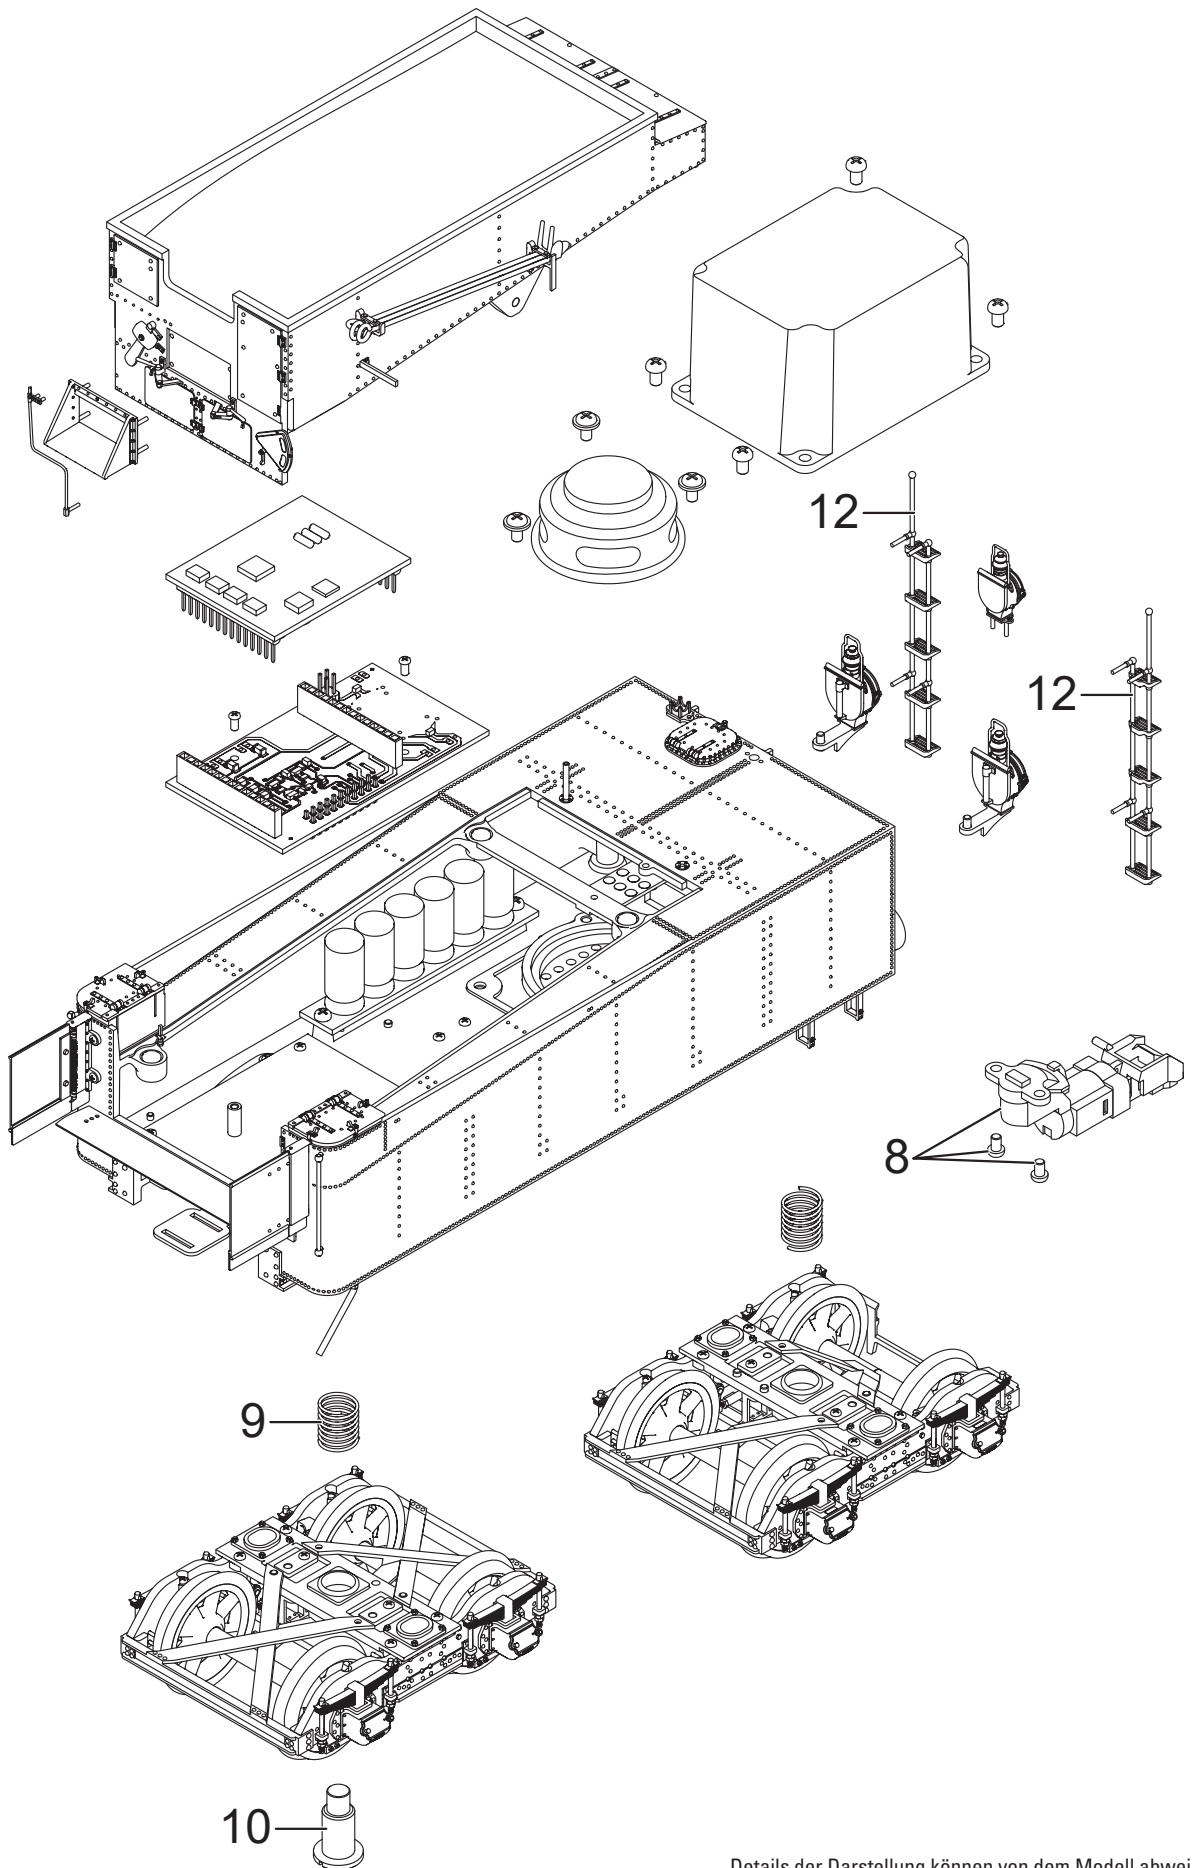

Einzelteile der Lokomotive 55167

Details der Darstellung können von dem Modell abweichen.

Einzelteile der Lokomotive 55167

Lfd. Nr.	Benennung	Bestell-Nr.
1	Leiter rechts	E374 248
2	Leiter links	E374 249
3	Tritte vorn	E377 313
4	Schraubenkupplung	E372 550
5	Bremsschlauch	E377 314
6	Bremsgestänge	E378 109
7	Zylindertritte	E378 113
8	Telex-Kupplung	E374 152
9	Drehgestell-Feder	E272 868
10	Hohlschraube	E347 951
11	Puffer	E378 116
12	Leitern Tender	E378 117
13	Rauchgenerator	337 149
14	Controller Rauchsatz	373 747
	Kupplungen, Leitern, Verstrebung	E373 968