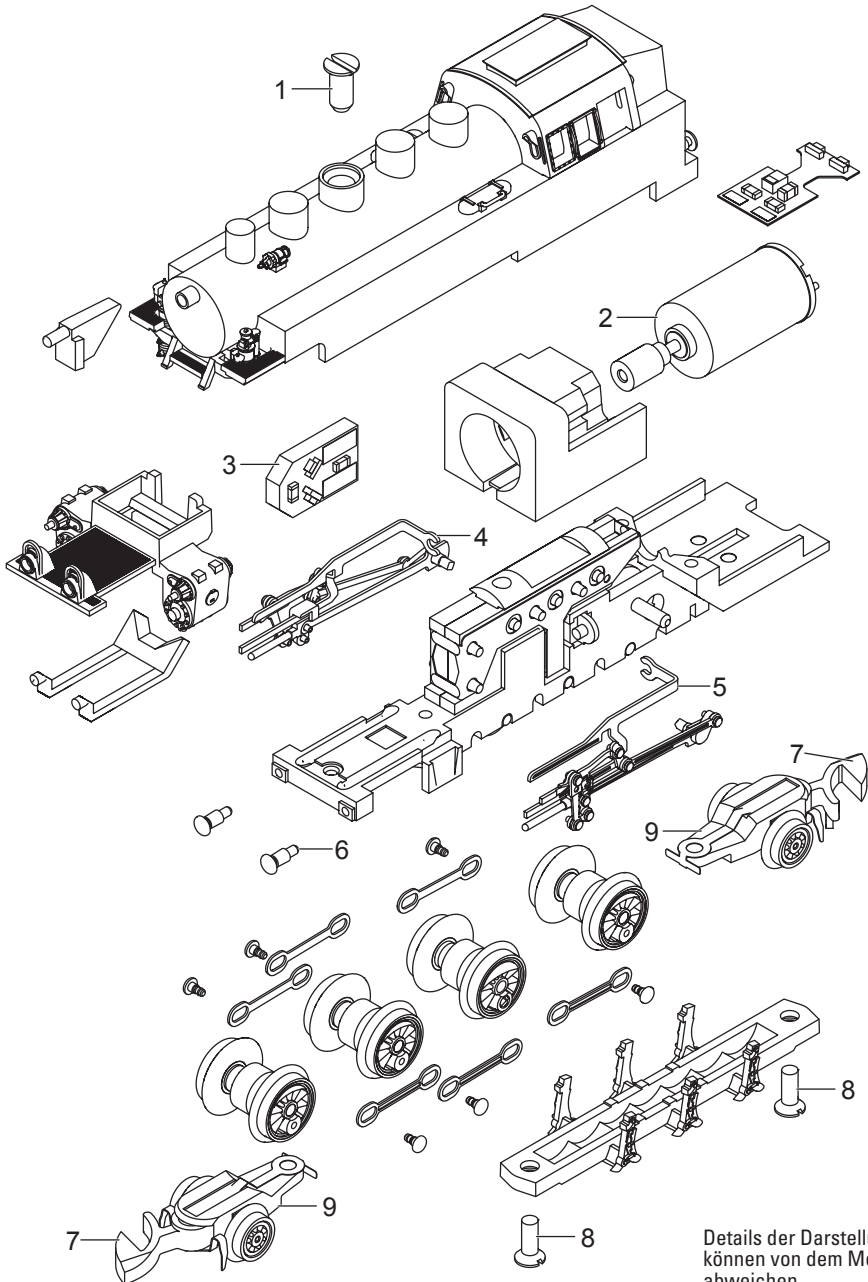

Einzelteile der Lokomotive 88963

Details der Darstellung
können von dem Modell
abweichen

Einzelteile der Lokomotive 88963

Lfd. Nr.	Benennung	Bestell-Nr.
1	Schraube	E756 100
2	Motor	E319 651
3	Beleuchtungseinheit	E234 624
4	Gestänge rechts	E234 957
5	Gestänge links	E234 976
6	Puffer	E168 848
7	Kupplung	E166 264
8	Schraube	E785 580
9	Laufgestell	E395 537

Hinweis: Einige Teile werden nur ohne oder mit anderer Farbgebung angeboten.

Teile, die hier nicht aufgeführt sind, können nur im Rahmen einer Reparatur im Märklin Reparatur-Service repariert werden.