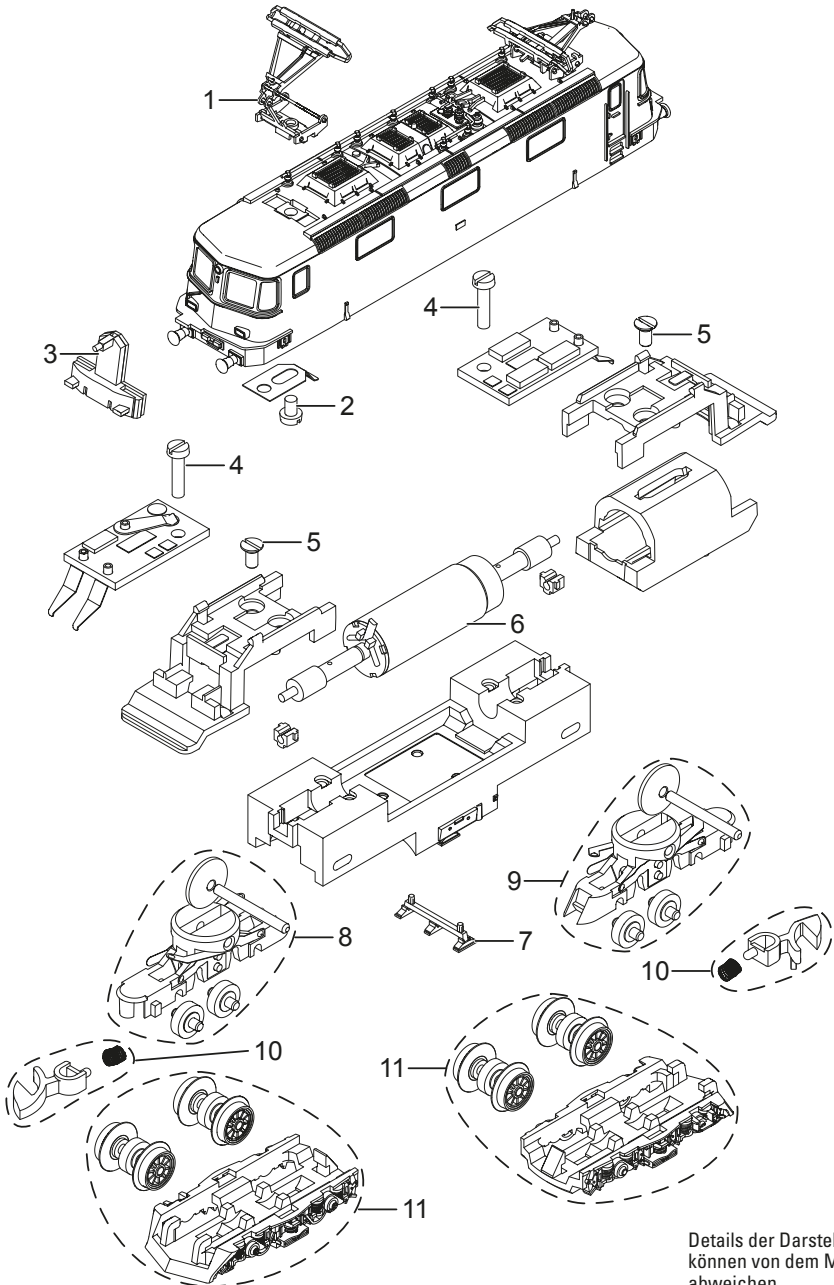

Einzelteile der Lokomotive 88593

Details der Darstellung
können von dem Modell
abweichen.

Einzelteile der Lokomotive 88593

Lfd. Nr.	Benennung	Bestell-Nr.
1	Stromabnehmer-Einholm	E265 370
2	Schraube	E785 150
3	Beleuchtungseinheit	E324 032
4	Schraube	E785 190
5	Schraube	E785 550
6	Motor	E288 467
7	Magnetattrappe	E171 403
8	Getriebegehäuse vorn	E182 117
9	Getriebegehäuse hinten	E182 147
10	Kupplung	E166 264
11	Drehgestellrahmen, Radsätze	E353 491

Hinweis: Einige Teile werden nur ohne oder mit anderer Farbgebung angeboten.

Teile, die hier nicht aufgeführt sind, können nur im Rahmen einer Reparatur im Märklin Reparatur-Service repariert werden.