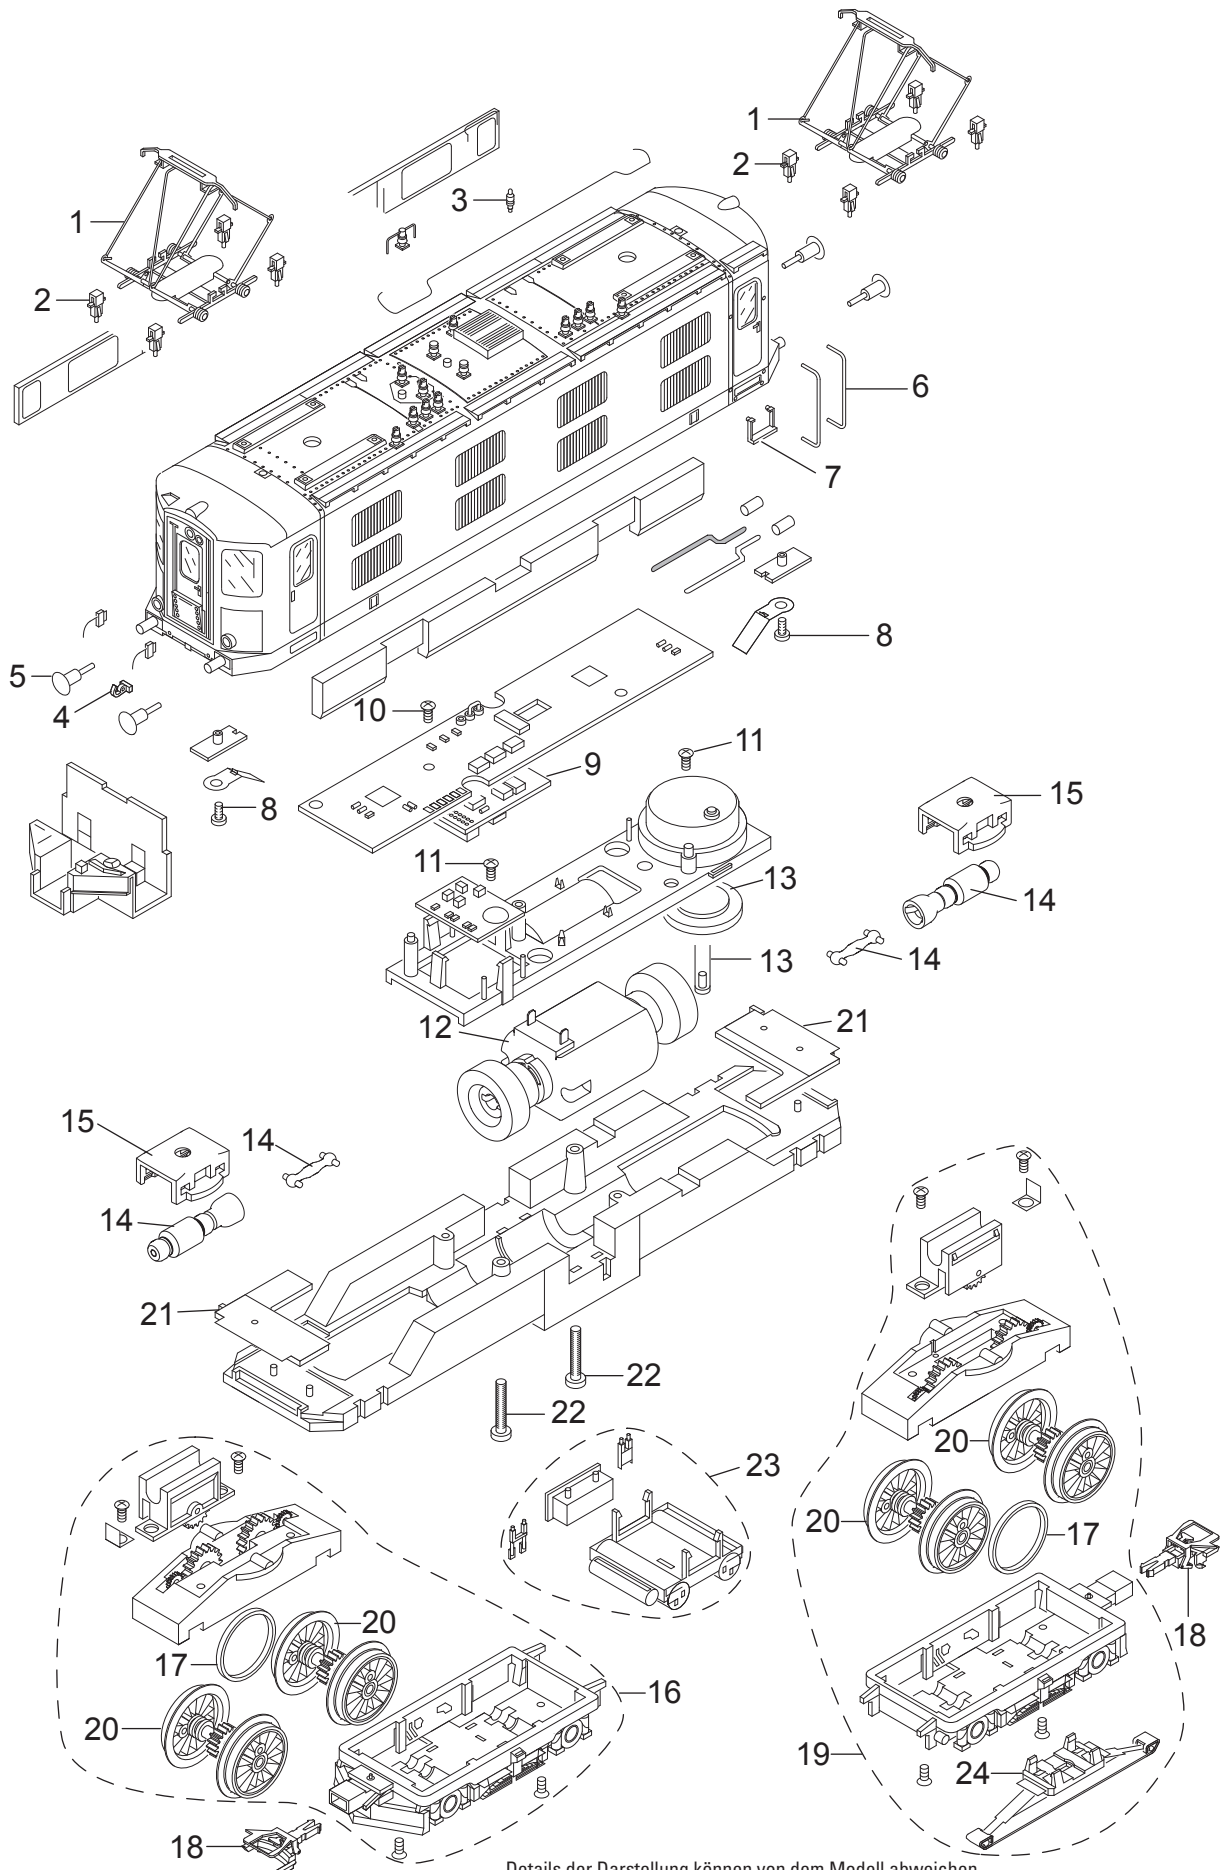

# Einzelteile der Lokomotive 39423

Details der Darstellung können von dem Modell abweichen

# Einzelteile der Lokomotive 39423

Lfd. Nr.	Benennung	Bestell-Nr.
1	Scherenstromabnehmer	E600 549
2	Stütze	E278 130
3	Pfeife	E239 990
4	Haken	E282 390
5	Puffer rund	E380 616
6	Griffstange	E380 614
7	Tritt	E380 630
8	Schraube	E786 880
9	Decoder	380 624
10	Schraube	E786 340
11	Schraube	E786 750
12	Motor	E148 297
13	Lautsprecher	E184 136
14	Wellen	E192 517
15	Halteklammer	E230 561
16	Treibgestell hinten	E380 621
17	Haftreifen	7 154
18	Kurzkupplung	E357 874
19	Treibgestell vorn	E380 618
20	Treibbradsätze	E192 521
21	Leiterplatte Stirnbeleuchtung	E124 999
22	Schraube	E786 430
23	Indusi, Kessel, Tachogeber	E385 086
24	Schleifer	E206 370
	Bremsleitung	E211 303