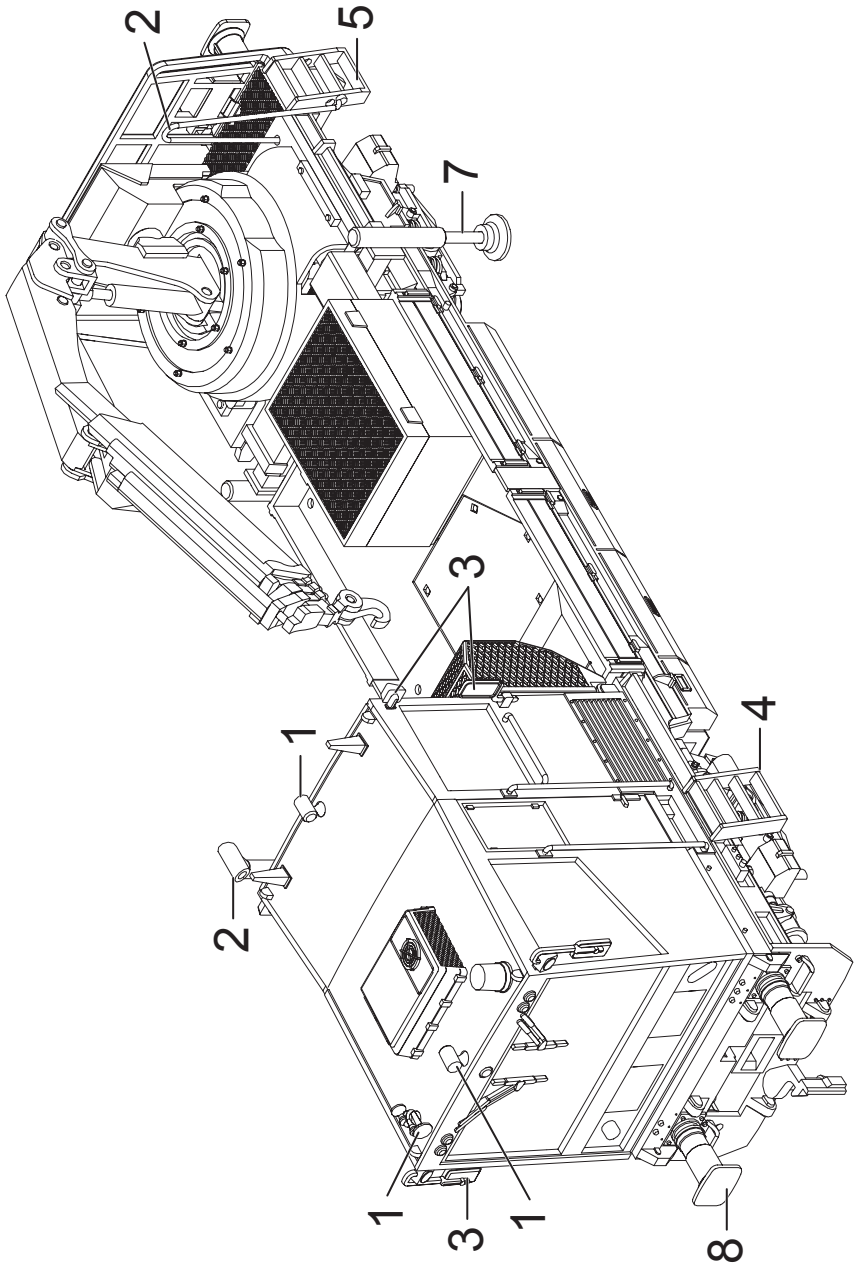

Einzelteile der Lokomotive 39543

Details der Darstellung können von dem Modell abweichen

Einzelteile der Lokomotive 39543

Lfd. Nr.	Benennung	Bestell-Nr.
1	Dachsteckteile	E297 926
2	Auspuff, Haltestangen	E297 931
3	Spiegel	E297 937
4	Leitern vorn	E297 942
5	Leitern hinten	E297 945
6	Schleifer mit Schraube	E297 948
7	Seitenstützen	E297 953
8	Puffer	E297 954
	Kurzkupplung	E701 630