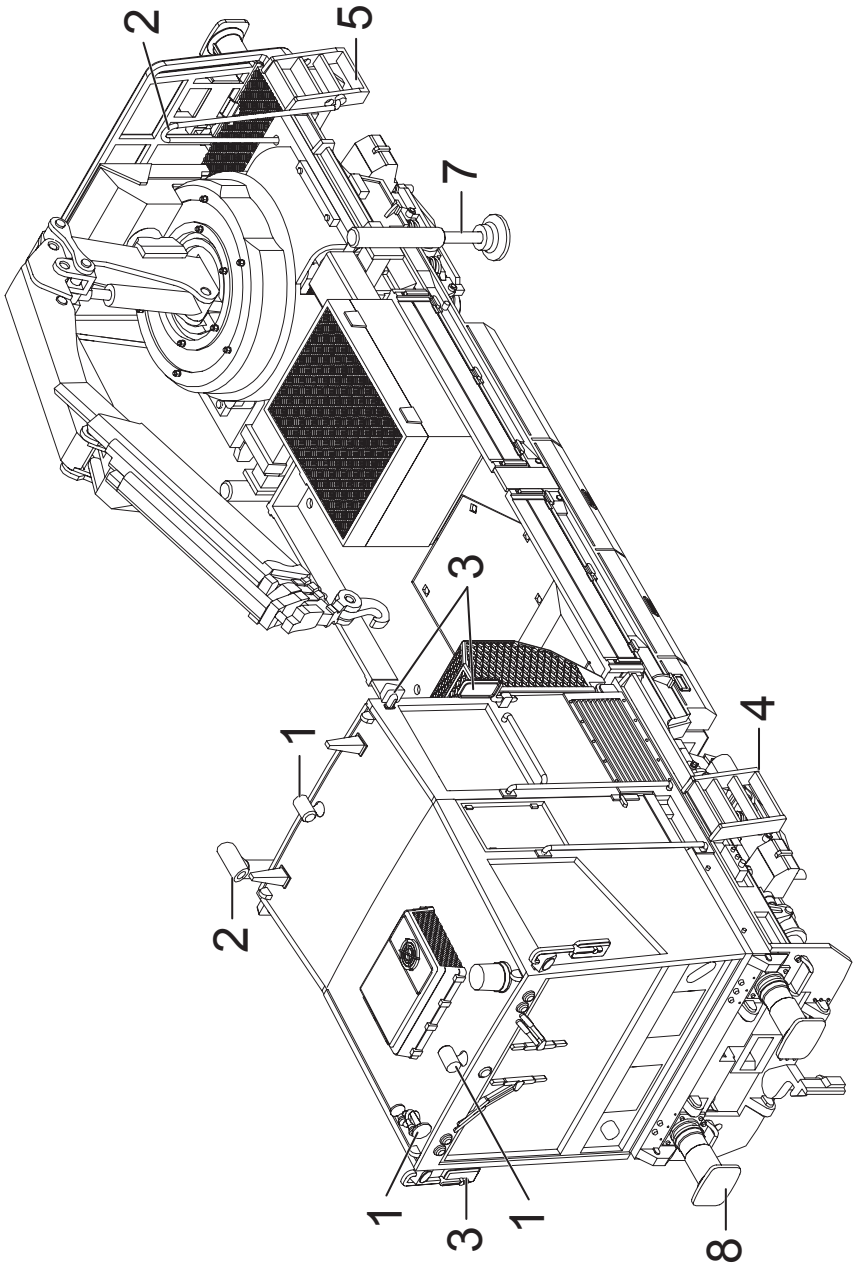

Einzelteile der Lokomotive 39544

Details der Darstellung können von dem Modell abweichen

Einzelteile der Lokomotive 39544

Lfd. Nr.	Benennung	Bestell-Nr.
1	Dachsteckteile	E297 926
2	Auspuff, Haltestangen	E297 931
3	Spiegel	E297 937
4	Leitern vorn	E297 942
5	Leitern hinten	E297 945
6	Schleifer mit Schraube	E297 948
7	Seitenstützen	E297 953
8	Puffer	E297 954
	Kurzkupplung	E701 630