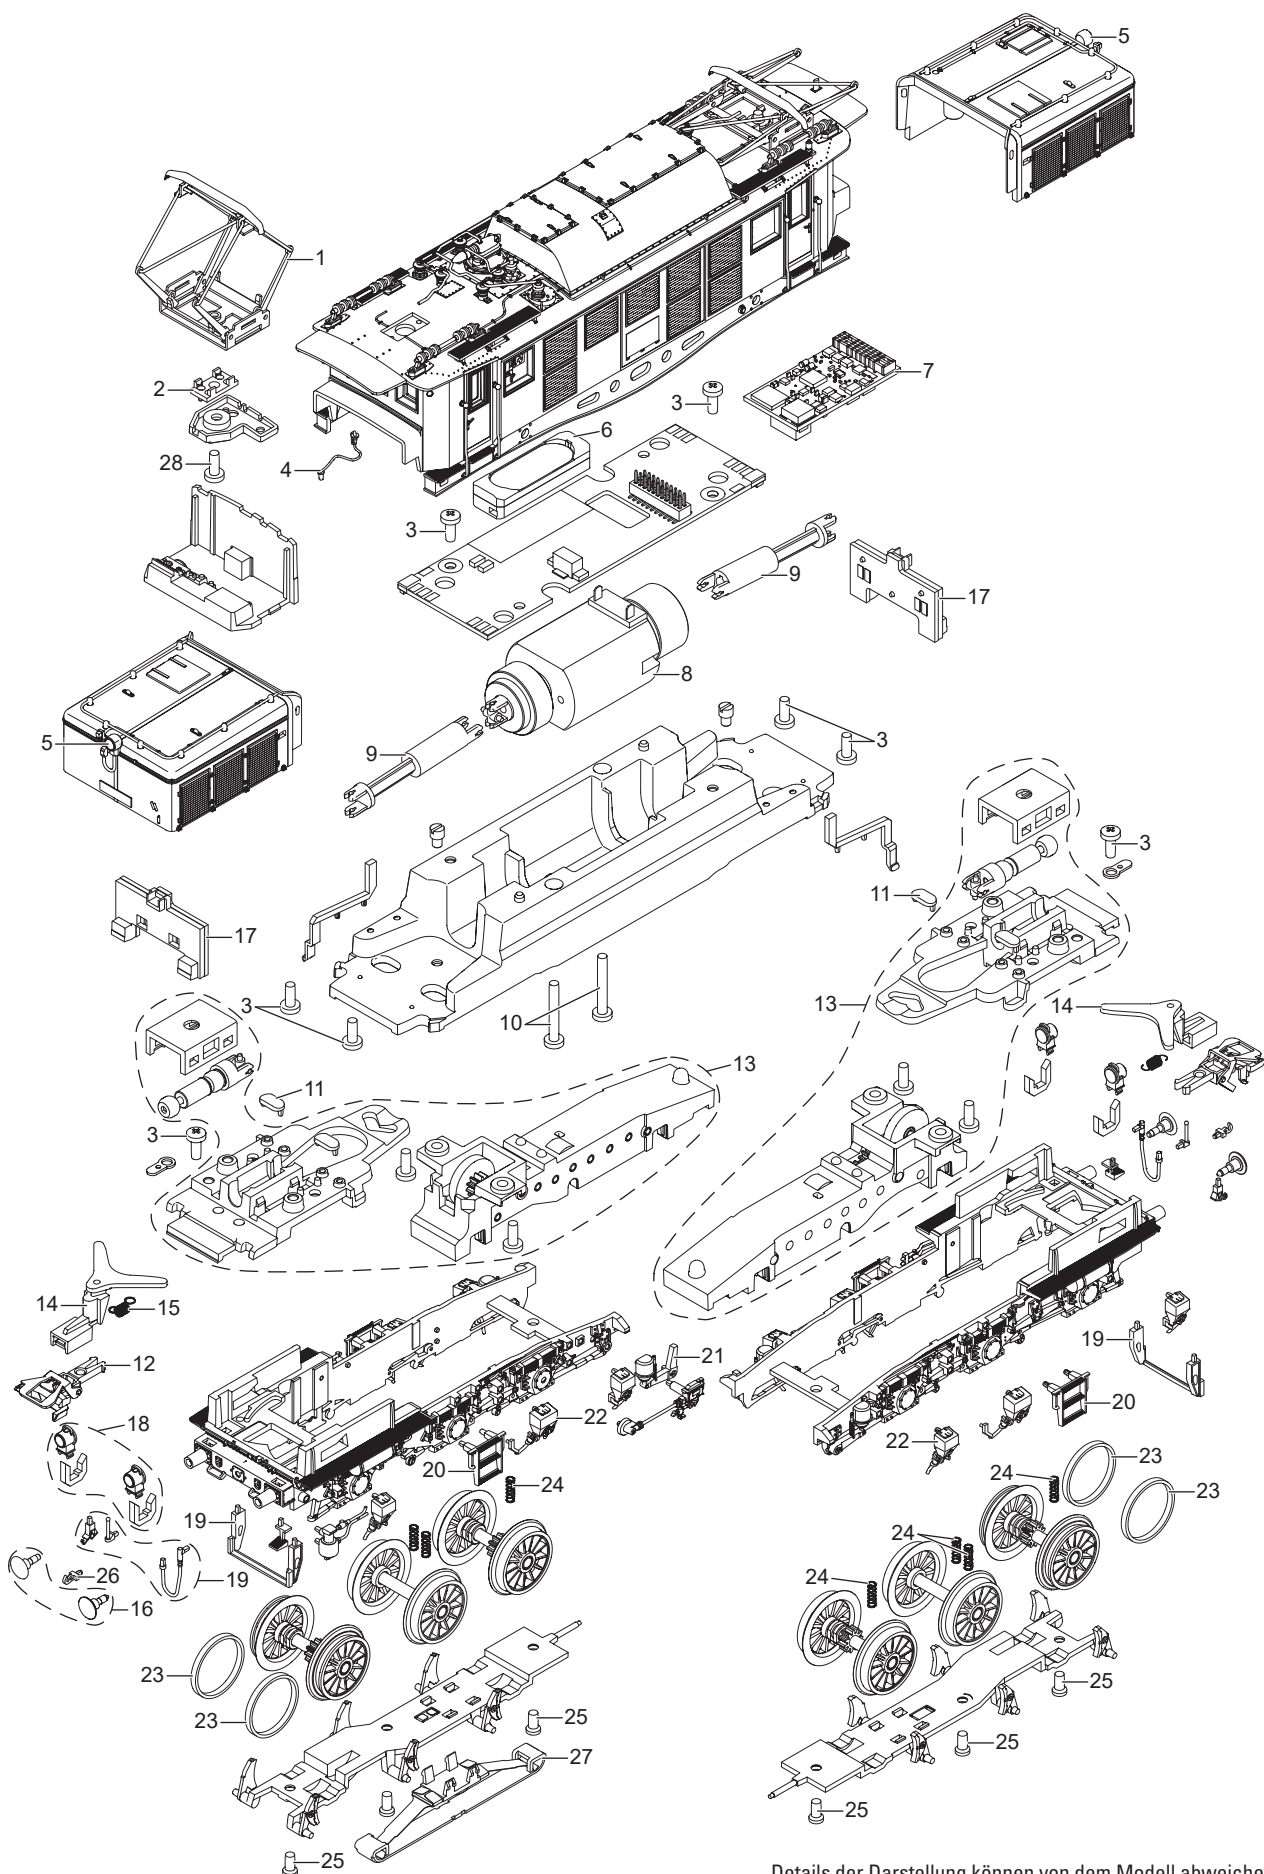

Einzelteile der Lokomotive 39991

Details der Darstellung können von dem Modell abweichen.

Einzelteile der Lokomotive 39991

Lfd. Nr.	Benennung	Bestell-Nr.
1	Stromabnehmer	E351 519
2	Isolierplatte	E255 050
3	Linsenkopfschraube	E786 750
4	Steckdose	—
5	Laterne oben	—
6	Lautsprecher	E234 556
7	Decoder	350 475
8	Motor	E193 078
9	Kardanhülse, Welle	E357 605
10	Linsenkopfschraube	E786 430
11	Haltebügel	E208 192
12	Kurzkupplung	E701 630
13	Traggestell	E344 475
14	Kurzkupplungsdeichsel	E193 044
15	Schaltchieberfeder	E213 730
16	Puffer rund	E144 353
17	Beleuchtungsplatine	E350 476
18	Laterne, Lichtkörper	E358 003
19	Steckdose, Griffstange, Schlauch, Schienenräumer	E357 607
20	Indusi, Tritt, Aufstieg	E357 608
21	Zylinder, Pumpe, Kessel	E357 609
22	Sandkasten, Leitung	E357 611
23	Haftreifen	E656 510
24	Druckfeder	E309 965
25	Senkschraube	E786 790
26	Haken	E282 390
27	Schleifer	E225 647
28	Zylinderschraube	E785 050
	Schraubenkupplung	E282 310
	Bremsleitung	E12 5149 00

Hinweis: Einige Teile werden nur ohne oder mit anderer Farbgebung angeboten.

Teile, die hier nicht aufgeführt sind, können nur im Rahmen einer Reparatur im Märklin Reparatur-Service repariert werden.