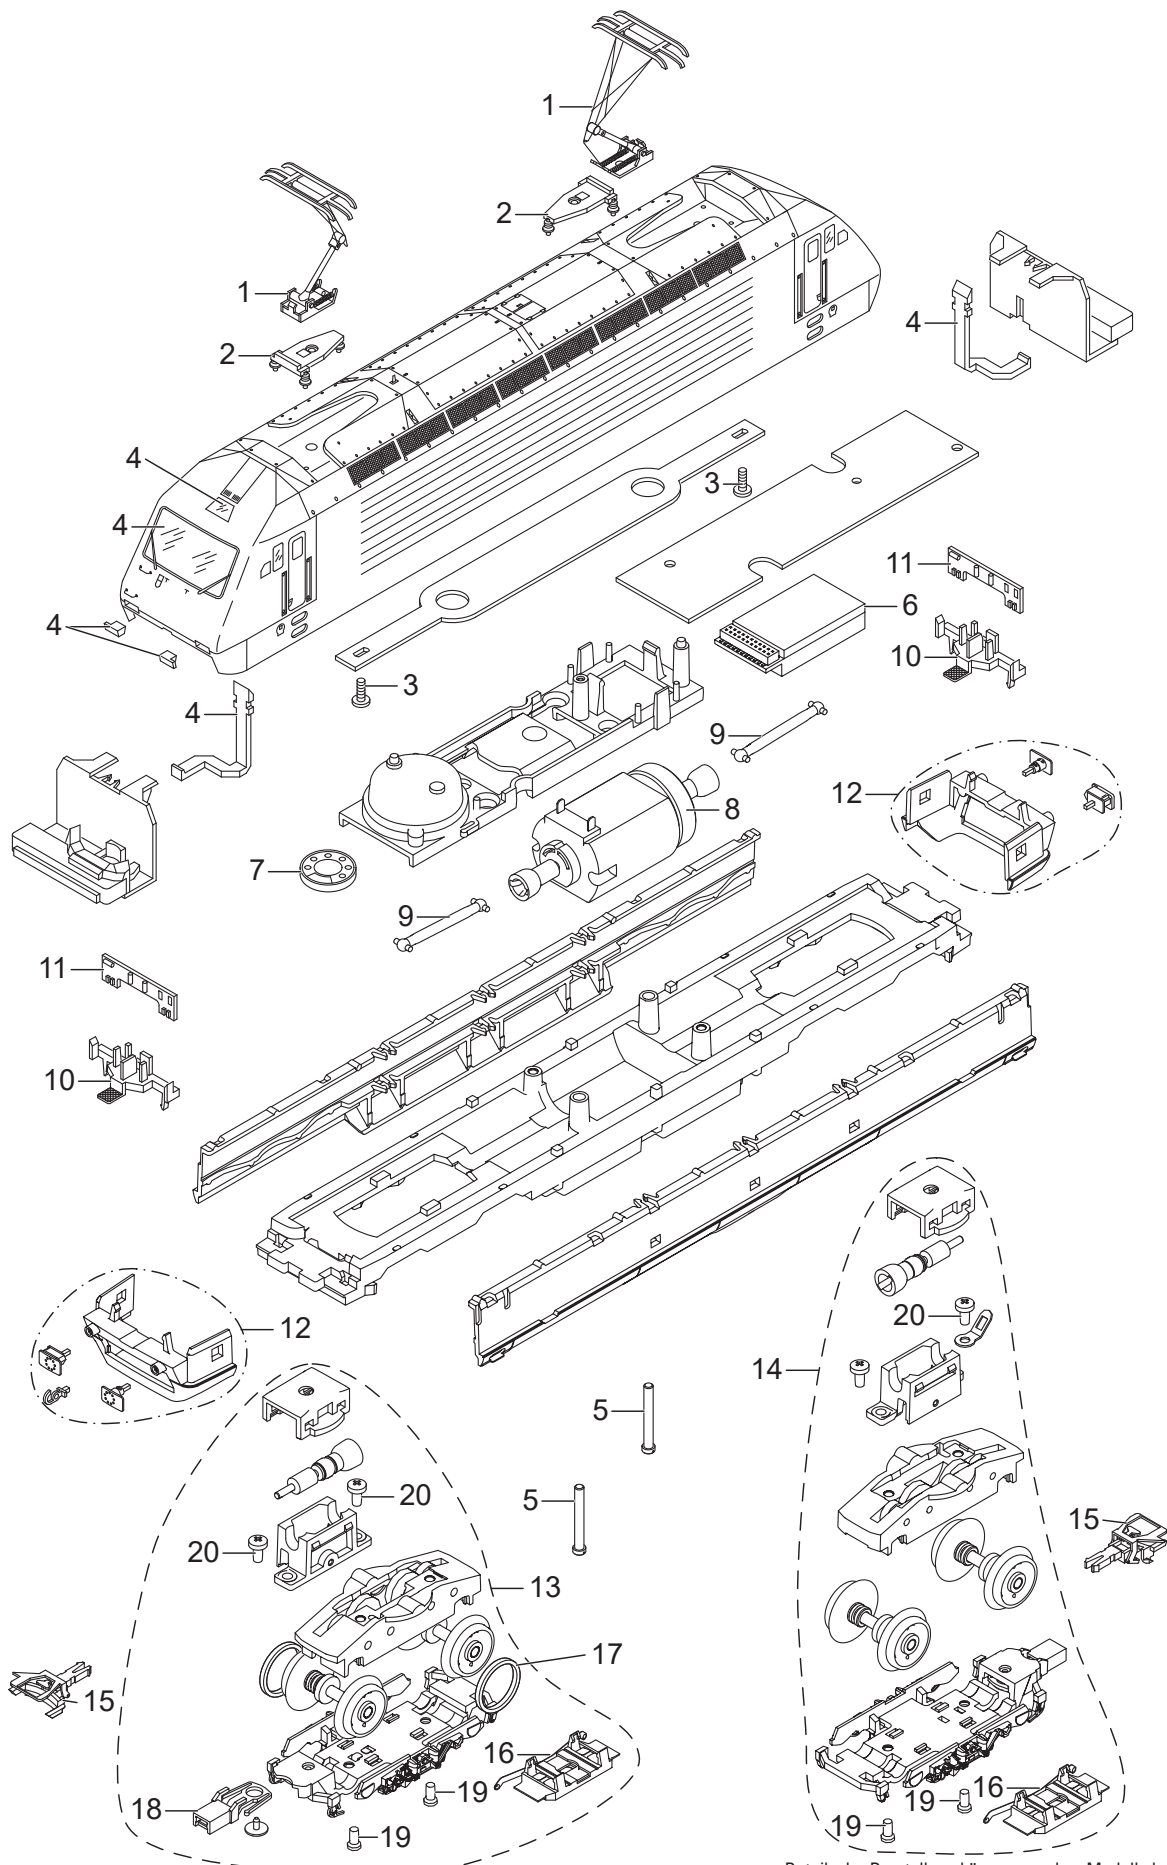

# Einzelteile der Lokomotive 22830

# TRIX H0

Details der Darstellung können von dem Modell abweichen.

# Einzelteile der Lokomotive 22830

Lfd. Nr.	Benennung	Bestell-Nr.
1	Einholmstromabnehmer	E644 240
2	Trägerisolation	E416 060
3	Schraube	E750 200
4	Glasteile	E279 091
5	Schraube	E785 200
6	Decoder	356 061
7	Lautsprecher	E182 576
8	Motor	E277 984
9	Kardanwelle	E408 929
10	Lampenhalter	E170 888
11	Beleuchtungseinheit	E332 023
12	Pufferbohle	E172 141
13	Treibgestell vorne	E358 677
14	Treibgestell hinten	E358 678
15	Kurzkupplung	E701 630
16	Schleifer	E204 535
17	Haftreifen	7 154
18	Kupplungsdeichsel	E415 720
19	Schraube	E786 790
20	Schraube	E786 540
	Verkleidung	E420 880
	Haken	E282 390