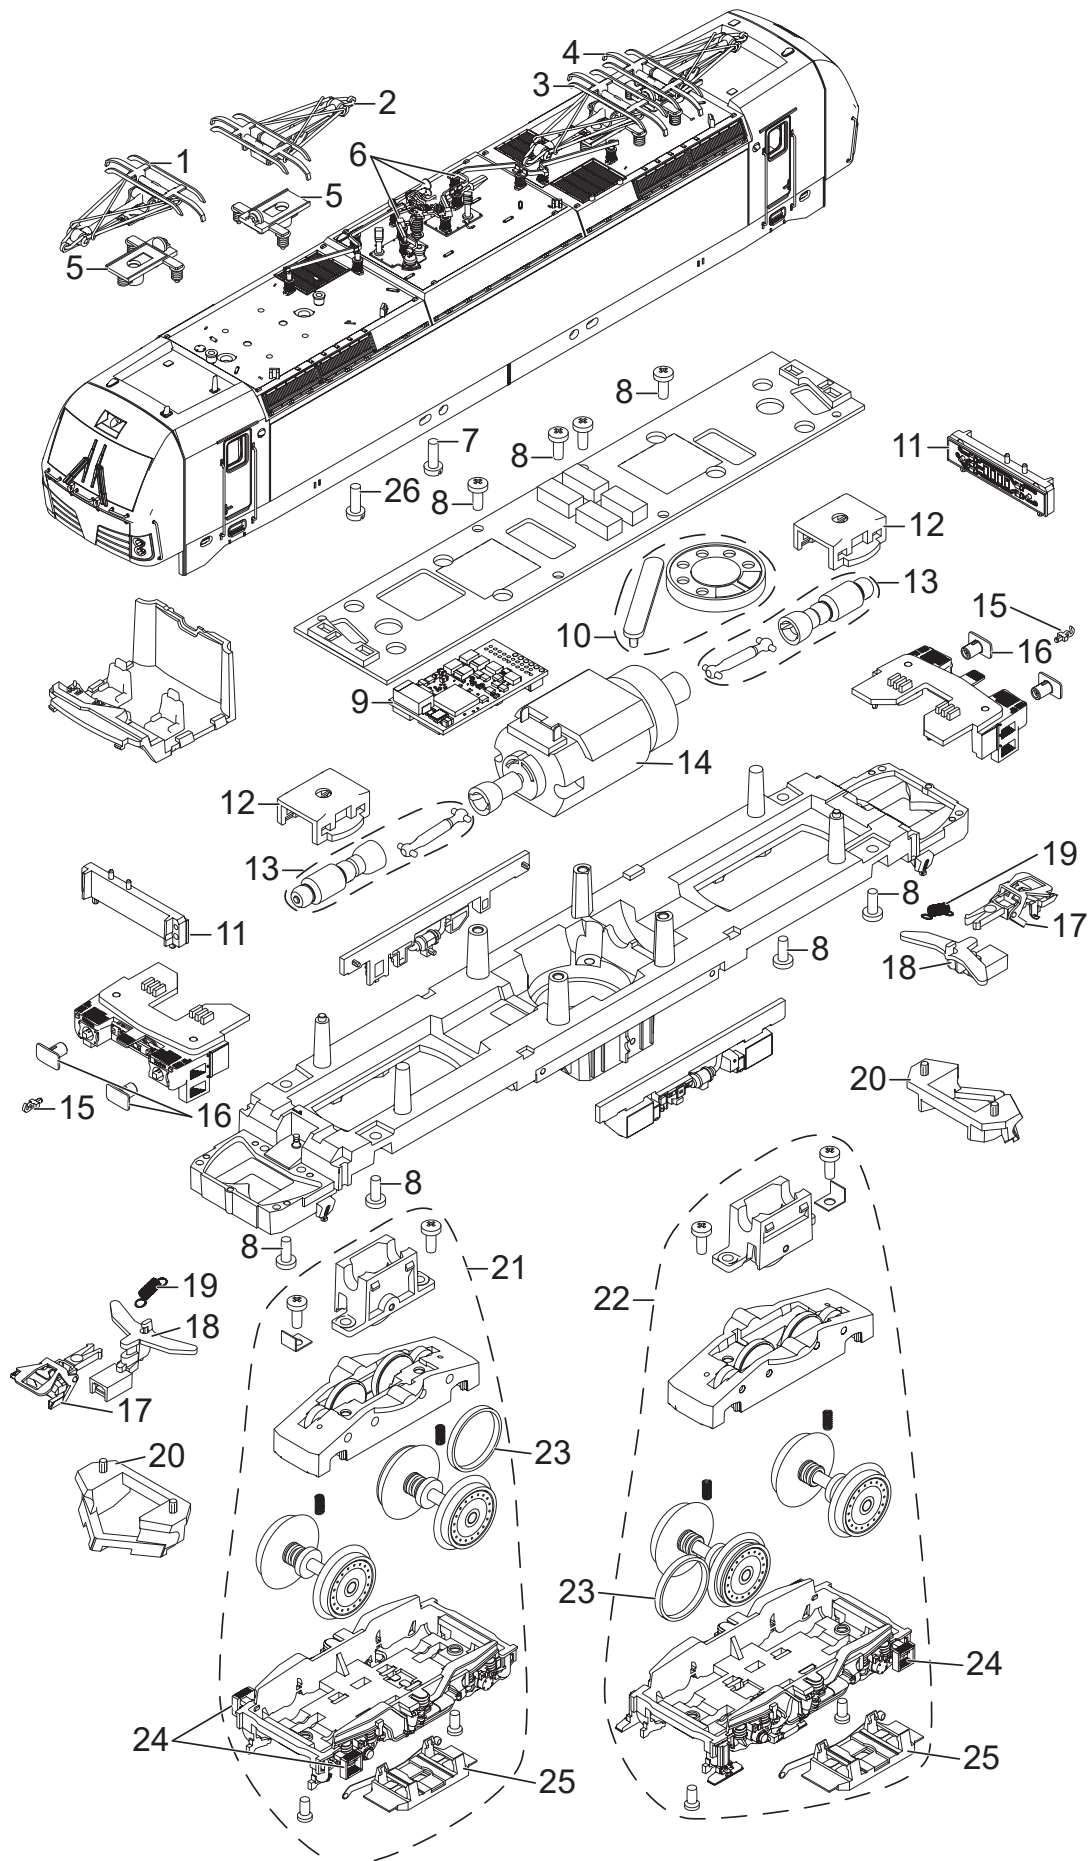

Einzelteile der Lokomotive 25191

TRIX
H0

Details der Darstellung können von dem Modell abweichen.

Einzelteile der Lokomotive 25191

Lfd. Nr.	Benennung	Bestell-Nr.
1	Stromabnehmer	E116 072
2	Stromabnehmer	E352 746
3	Stromabnehmer	E116 071
4	Stromabnehmer	E116 071
5	Trägerisolation	E204 034
6	Dachausrüstung	E293 905
7	Zylinderschraube	E785 090
8	Linsenkopfschraube	E786 750
9	Decoder	353 694
10	Lautsprecher, Haltebügel	E182 576
11	Beleuchtung	E355 102
12	Halteklammer	E230 561
13	Wellen, Lager, Scheiben	E353 571
14	Motor	E348 554
15	Haken	E282 390
16	Puffer	E277 099
17	Kurzkupplung	E701 630
18	Kupplungsdeichsel	E306 991
19	Schaltschieberfeder	7 194
20	Schienenräumer	E354 186
21	Treibgestell vorn	E356 972
22	Treibgestell hinten	E362 364
23	Haftreifen	7 153
24	Trittstufen	E272 803
25	Schleifer	E204 535
26	Schraube	E785 340
	Bremsschlauch, Haken	E352 319

Hinweis: Einige Teile werden nur ohne oder mit anderer Farbgebung angeboten.

Teile, die hier nicht aufgeführt sind, können nur im Rahmen einer Reparatur im Märklin-Reparatur-Service repariert werden.