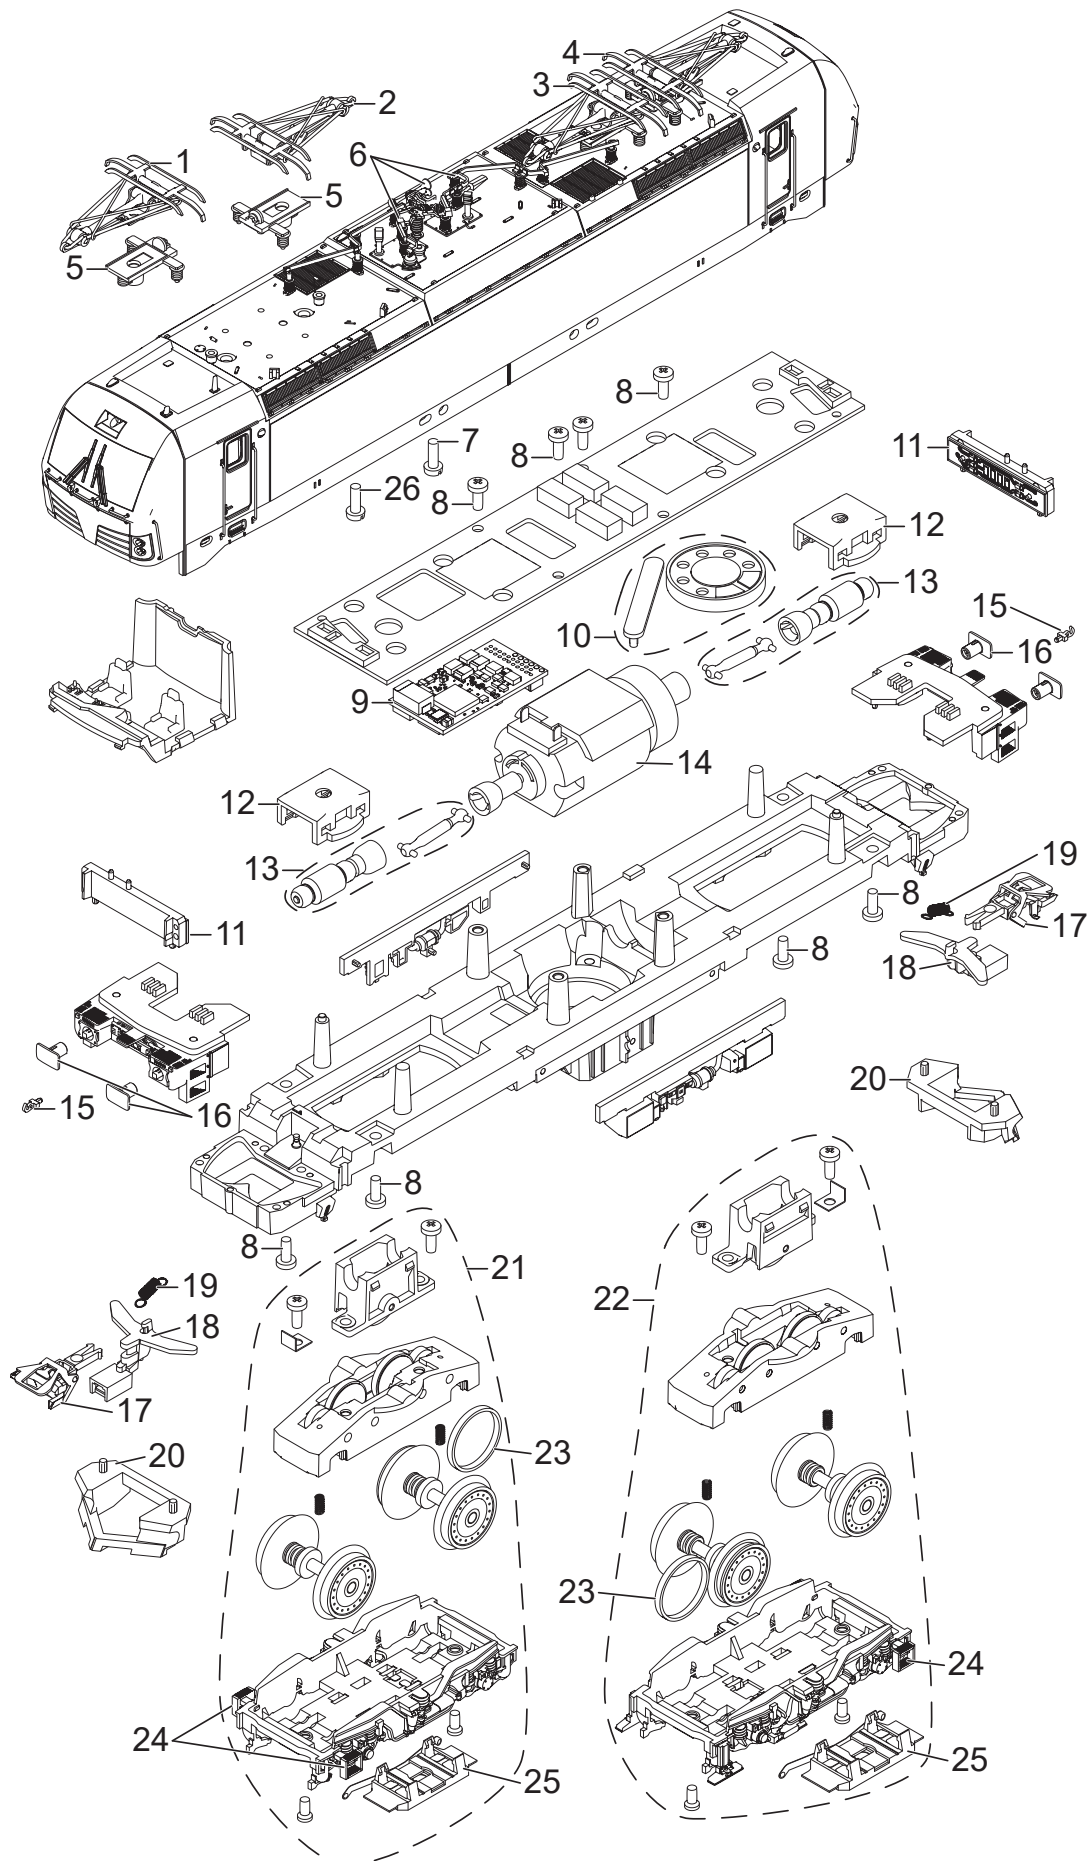

Einzelteile der Lokomotive 25190

TRIX
H0

Details der Darstellung können von dem Modell abweichen.

Einzelteile der Lokomotive 25190

Lfd. Nr.	Benennung	Bestell-Nr.
1	Stromabnehmer	E116 072
2	Stromabnehmer	E352 746
3	Stromabnehmer	E352 747
4	Stromabnehmer	E116 071
5	Trägerisolation	E204 034
6	Dachausrüstung	E293 905
7	Zylinderschraube	E785 090
8	Linsenkopfschraube	E786 750
9	Decoder	353 433
10	Lautsprecher, Haltebügel	E182 576
11	Beleuchtung	E355 102
12	Halteklammer	E230 561
13	Wellen, Lager, Scheiben	E353 571
14	Motor	E348 554
15	Haken	E282 390
16	Puffer	E277 099
17	Kurzkupplung	E701 630
18	Kupplungsdeichsel	E306 991
19	Schaltschieberfeder	7 194
20	Schienenräumer	E354 186
21	Treibgestell vorn	E353 431
22	Treibgestell hinten	E353 432
23	Haftreifen	7 153
24	Trittstufen	E272 803
25	Schleifer	E204 535
26	Schraube	E785 340
	Bremsschlauch, Haken	E352 319

Hinweis: Einige Teile werden nur ohne oder mit anderer Farbgebung angeboten.
Teile, die hier nicht aufgeführt sind, können nur im Rahmen einer Reparatur im Märklin-Reparatur-Service repariert werden.