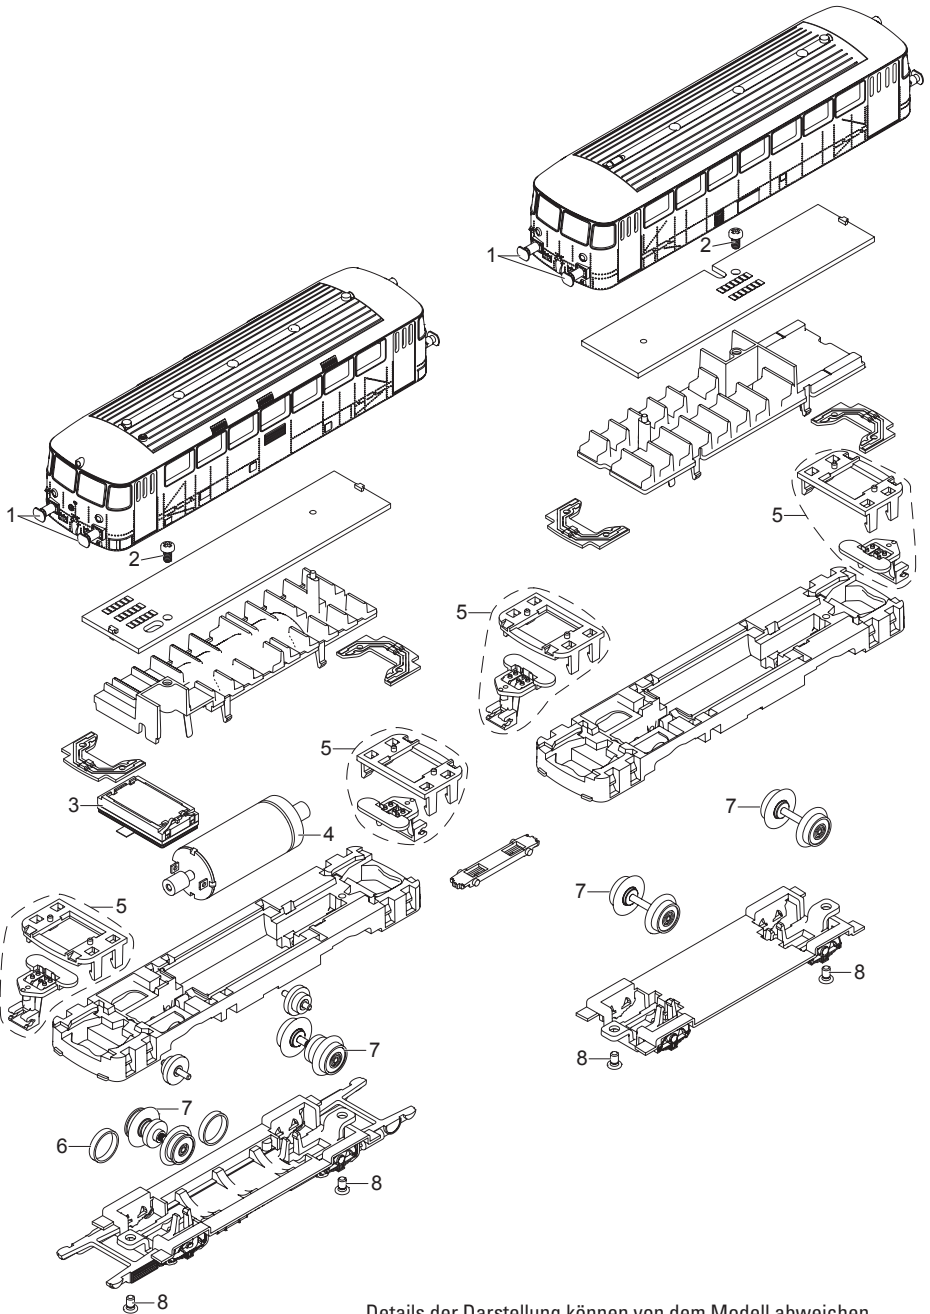

Einzelteile des Triebwagens 16984

MINITRIX

Details der Darstellung können von dem Modell abweichen

Einzelteile des Triebwagens 16984

	Motorwagen	Steuerwagen
1 Puffer schwarz	E110 539	E110 539
2 Schraube	E293 143	E293 143
3 Lautsprecher	—	—
4 Motor	—	—
5 Kupplung komplett	E362 561	E362 561
6 Haftreifen	E12 2273 00	—
7 Radsätze	E346 407	E110 300
8 Schraube-Taptite	E278 103	E278 103
Kupplungsstange	E339 757	
Kupplungshaken, Bremsschlauch	E308 846	
Aussenspiegel rechts + links	E364 192	

Hinweis: Einige Teile werden nur ohne oder mit anderer Farbgebung angeboten.

Teile, die hier nicht aufgeführt sind, können nur im Rahmen einer Reparatur im Märklin Reparatur-Service repariert werden.