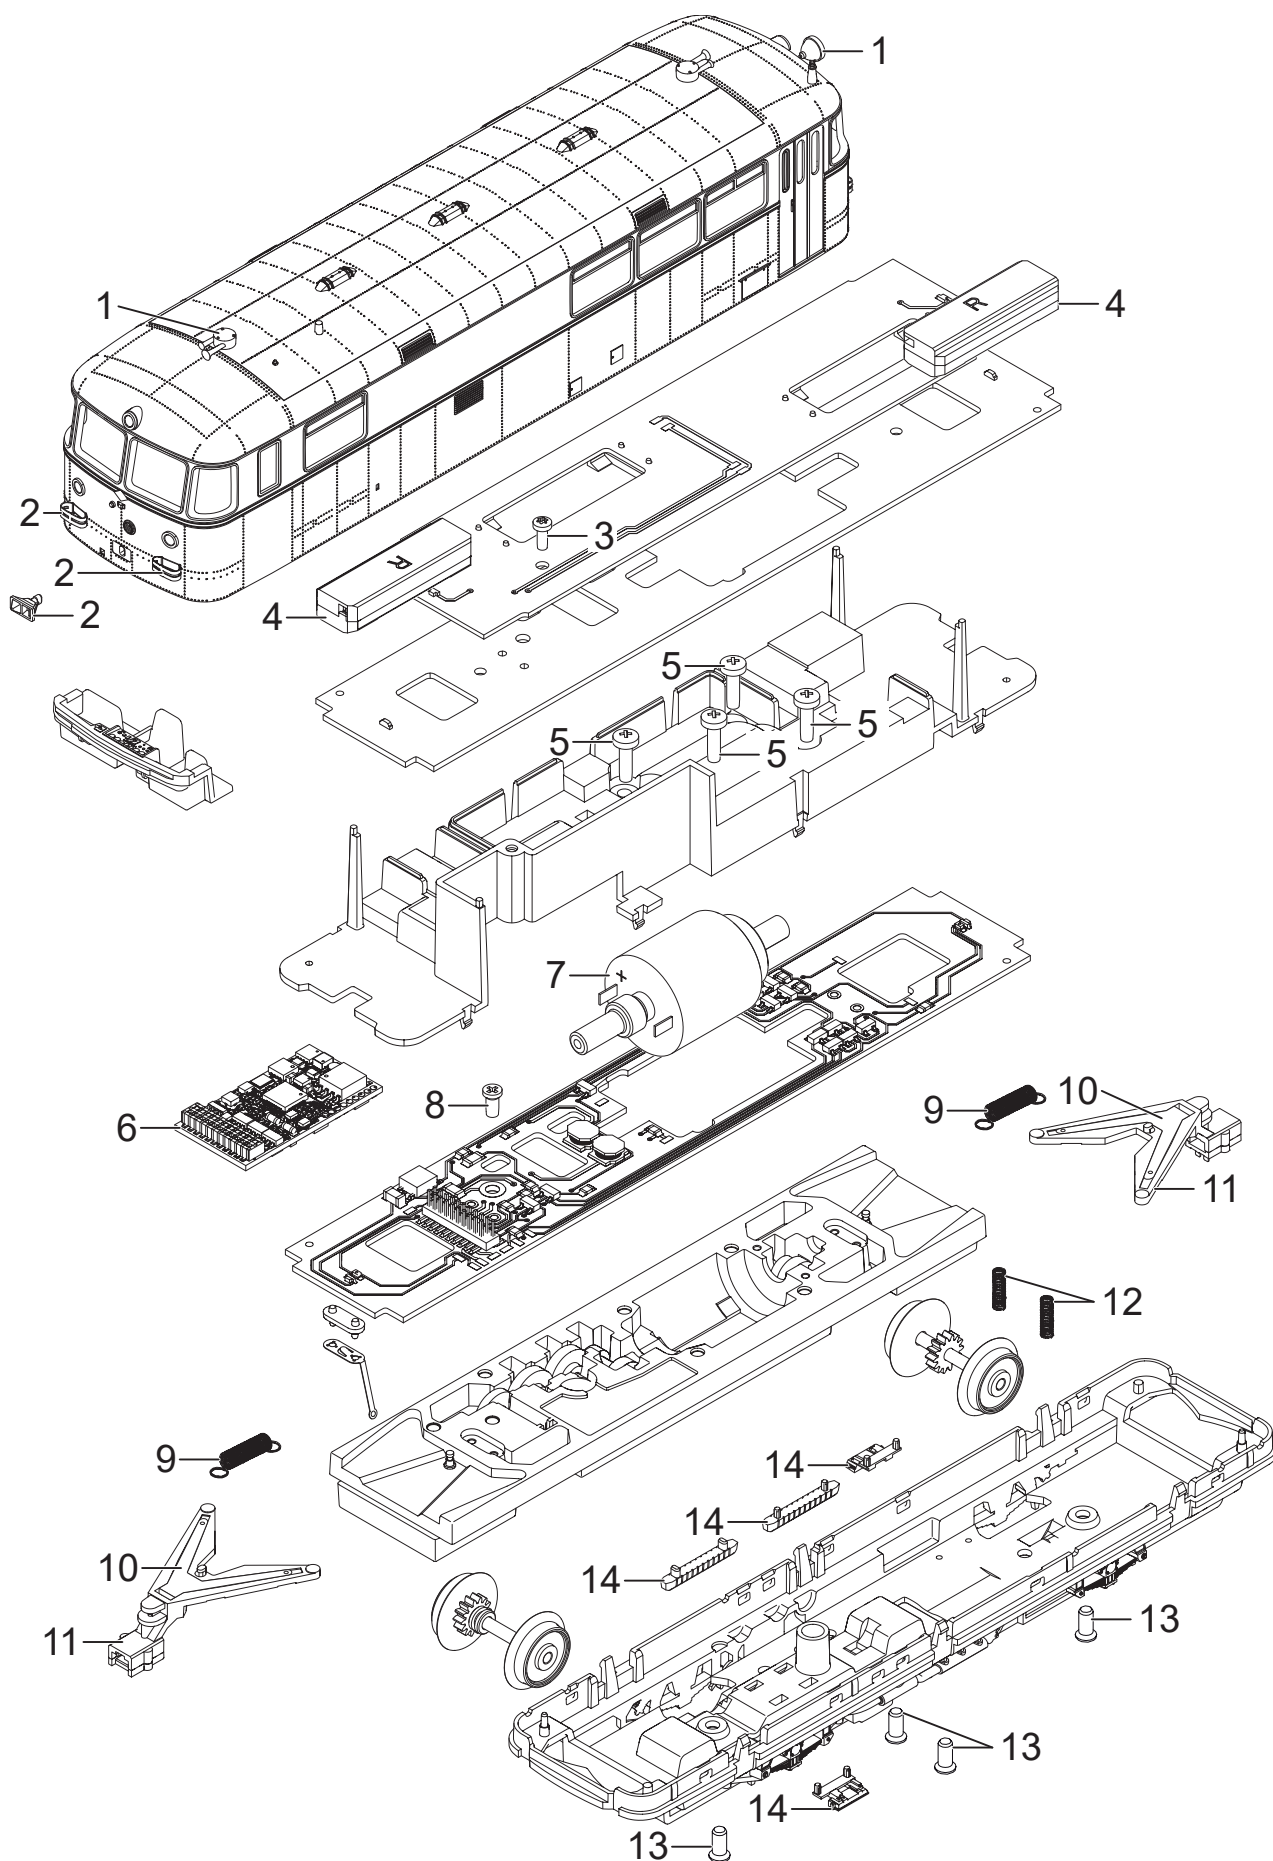

# Einzelteile der Lokomotive 25958

**TRIX**  
H0

Details der Darstellung können von dem Modell abweichen.

# Einzelteile der Lokomotive 25958

---

| Lfd. Nr. | Benennung                      | Bestell-Nr. |
|----------|--------------------------------|-------------|
| 1        | Scheinwerfer, Horn, Antenne    | —           |
| 2        | Kupplungsimitation, Federbügel | E319 617    |
| 3        | Schraube                       | E786 341    |
| 4        | Lautsprecher                   | E250 212    |
| 5        | Schraube                       | E756 290    |
| 6        | Decoder                        | 356 056     |
| 7        | Motor                          | E283 675    |
| 8        | Schraube                       | E786 750    |
| 9        | Zugfeder                       | E308 085    |
| 10       | Kontaktfeder                   | E239 830    |
| 11       | Kupplungsdeichsel              | E214 980    |
| 12       | Druckfeder                     | E15 2097 00 |
| 13       | Schraube                       | E786 790    |
| 14       | Magnetschienenbremse, Indusi   | E359 579    |
|          | Bremsschlauch                  | E193 419    |
|          | Zugstange                      | E138 134    |