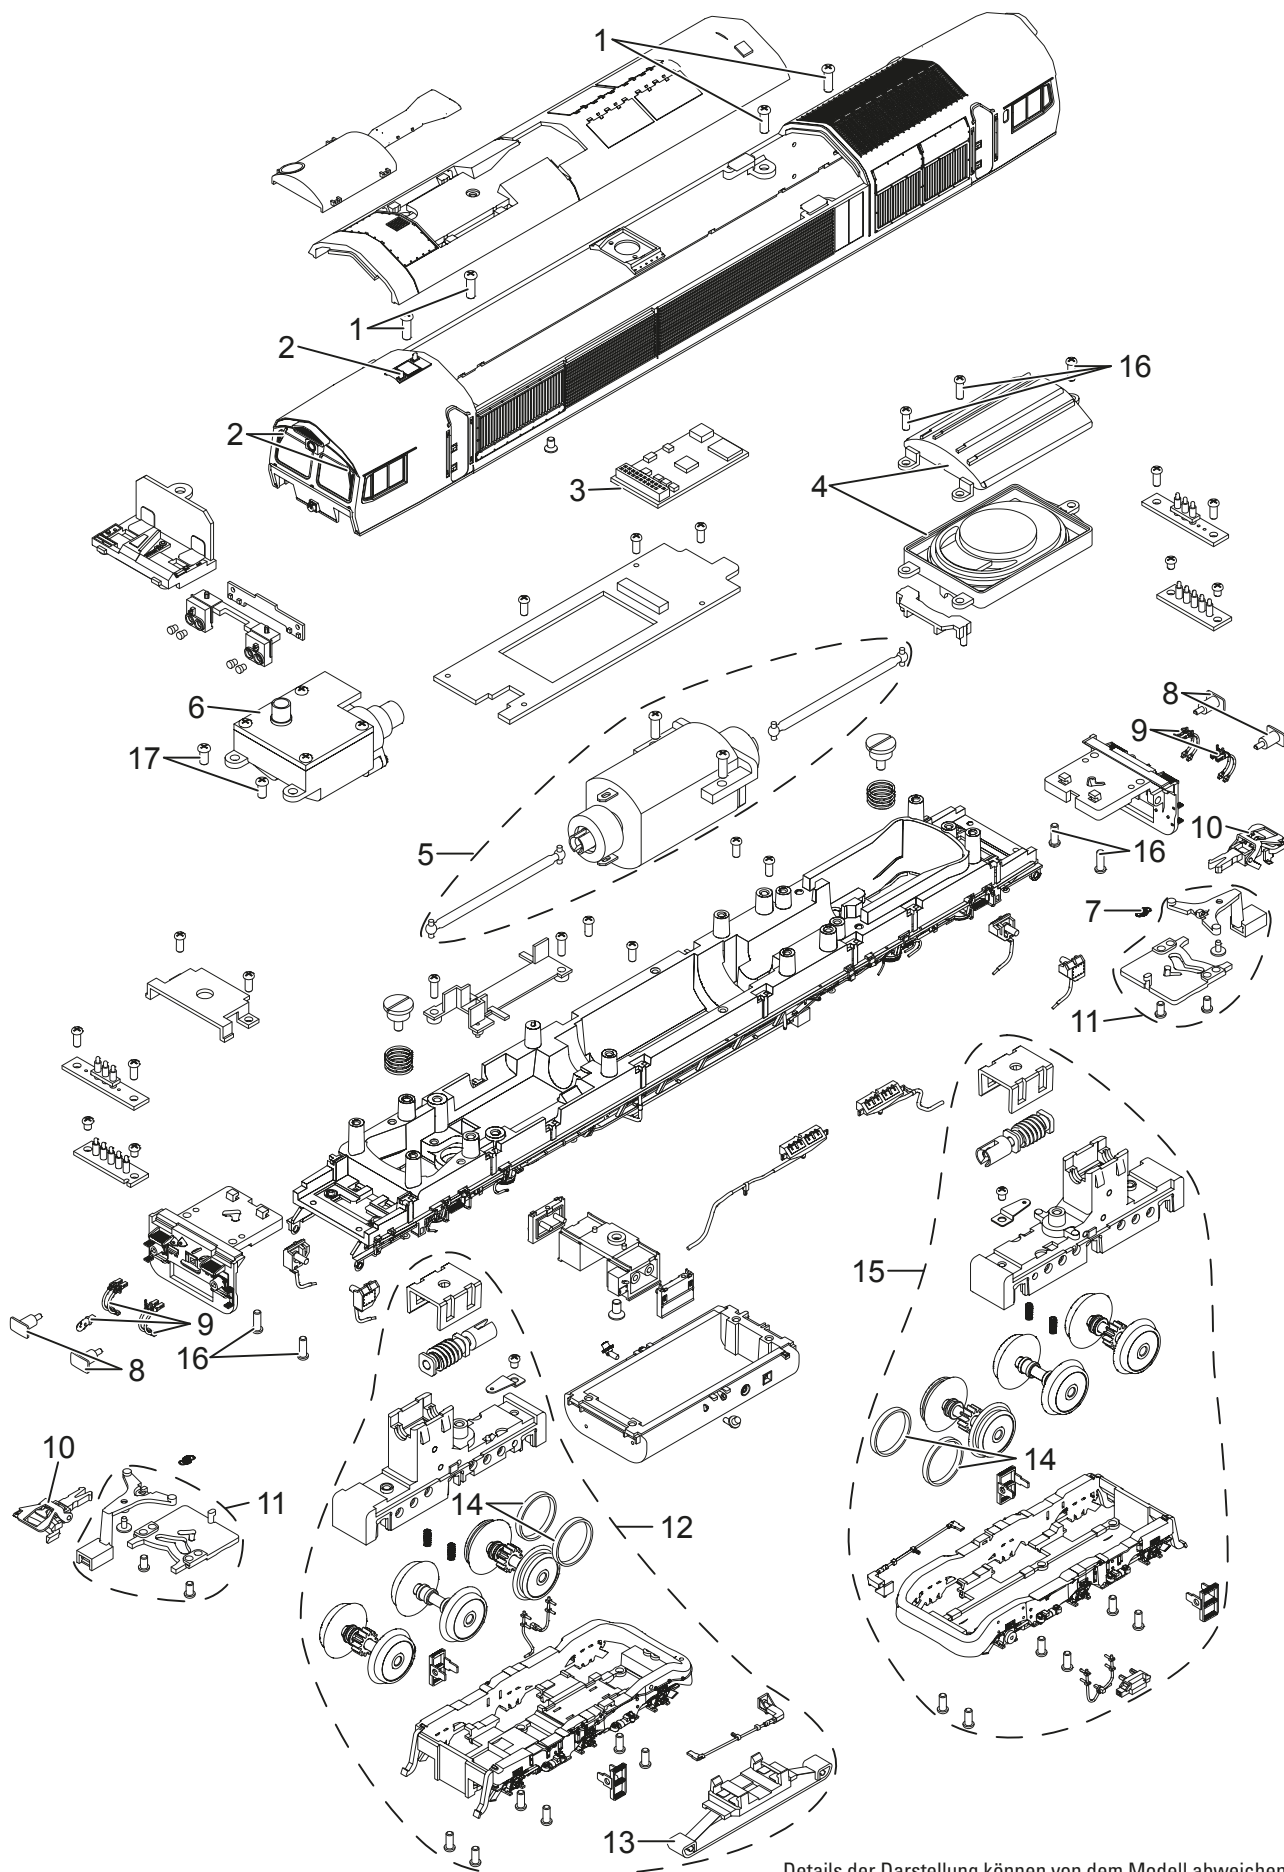

Einzelteile der Lokomotive 39060

Details der Darstellung können von dem Modell abweichen.

Einzelteile der Lokomotive 39060

Lfd. Nr.	Benennung	Bestell-Nr.
1	Schraube	E253 925
2	Antenne, Scheibenwischer	E349 386
3	Decoder	340 812
4	Lautsprecher	E340 047
5	Motor	E340 049
6	Raucherzeuger	E340 051
7	Feder	E285 647
8	Puffer	E340 106
9	Haken, Luftschlauch, Blende	E340 818
10	Kurzkupplung	E701 630
11	Deichsel	E349 391
12	Drehgestell	E340 038
13	Schleifer	E206 370
14	Haftreifen	E656 500
15	Drehgestell	E340 039
16	Schraube	E340 842
17	Linsenkopfschraube	E266 671

Hinweis: Einige Teile werden nur ohne oder mit anderer Farbgebung angeboten.
Teile, die hier nicht aufgeführt sind, können nur im Rahmen einer Reparatur im Märklin Reparatur-Service repariert werden.