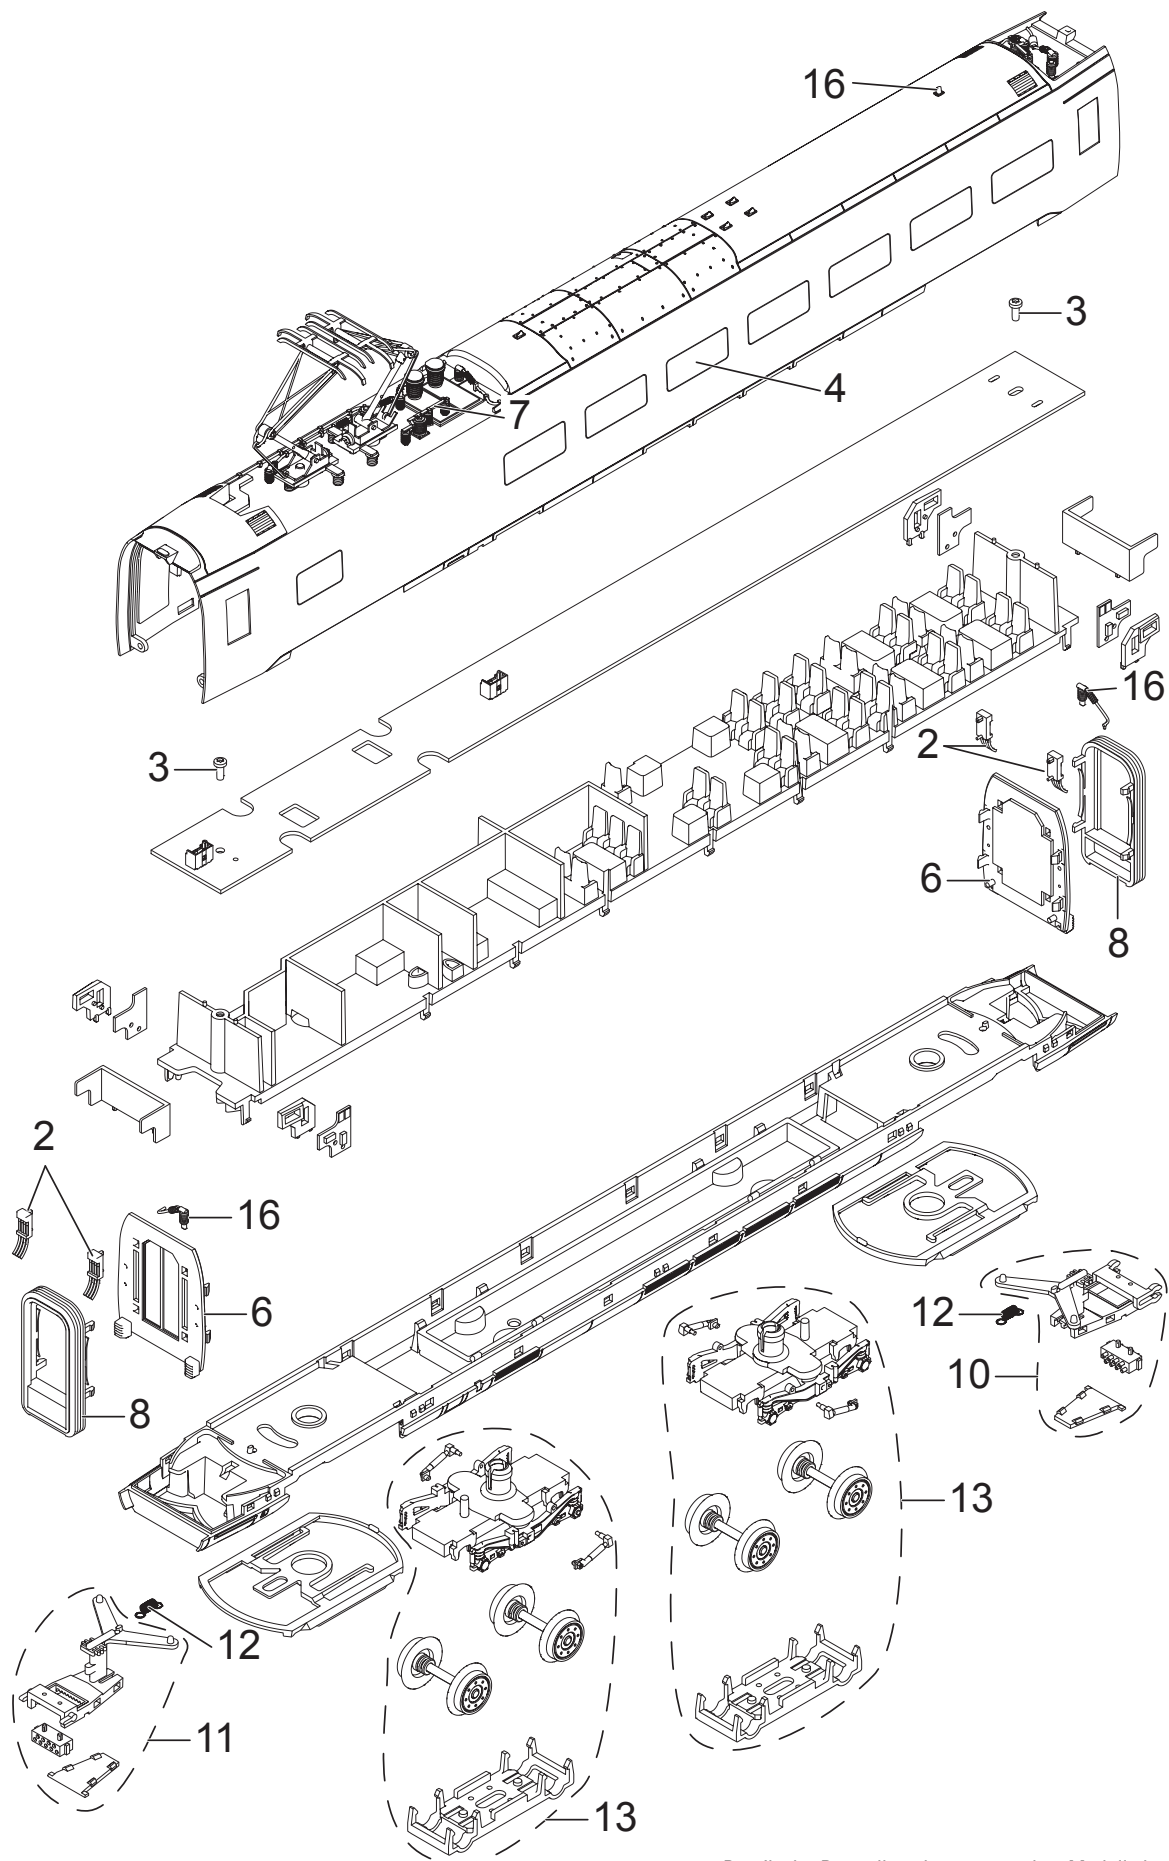

# Einzelteile des Triebzuges 39716

Details der Darstellung können von dem Modell abweichen.

# Einzelteile des Triebzuges 39716

Lfd. Nr.	Benennung	Bestell-Nr.				
		Endwagen 1. Klasse	Endwagen 2. Klasse	Service- wagen	Mittel- wagen	Bord- restaurant
1	Scheibenwischer, Antennen	E339 132	E339 132	—	—	—
2	Stromkabel	E325 497	E325 497	E325 497	E325 497	E325 497
3	Schraube	E786 341	E786 341	E786 341	E786 341	E786 341
4	Fenster, Lampe	E339 134	E339 134	E339 171	E339 172	E339 223
5	Bugklappe	E348 226	E348 226	—	—	—
6	Endklappe	E303 301	E303 301	E303 301	E303 301	E303 301
7	Dachleitungen, Schalter, Bolzen	—	—	E339 173	—	—
8	Faltenbalg grau	E303 356	E303 356	E303 356	E303 356	E303 356
9	Stirnplatine	E320 537	E320 537	—	—	—
10	Kupplung m	E318 528	—	E318 528	E318 528	E318 528
11	Kupplung w	—	E323 275	E323 275	E323 275	E323 275
12	Schaltchieberfeder	7 194	7 194	7 194	7 194	7 194
13	Drehgestell	E304 299	E304 299	E324 992	E321 772	E324 472
14	Schleifer	E128 239	E128 239	—	—	—
15	Drehgestell mit Schleifer	E321 109	E321 109	—	—	—
16	Isolatoren, Antennen	—	—	E339 186	E339 186	E339 186
17	Haftreifen	—	—	—	—	7 151
18	Schraube	—	—	—	—	E208 717
19	Schraube	—	—	—	—	E786 790
20	Decoder	—	—	—	—	348 397
21	Lautsprecher	—	—	—	—	E325 594
22	Motor	—	—	—	—	E323 549
23	Gelenk, Hülse, Welle	—	—	—	—	E339 225
	Kuppelplatte	E137 837				