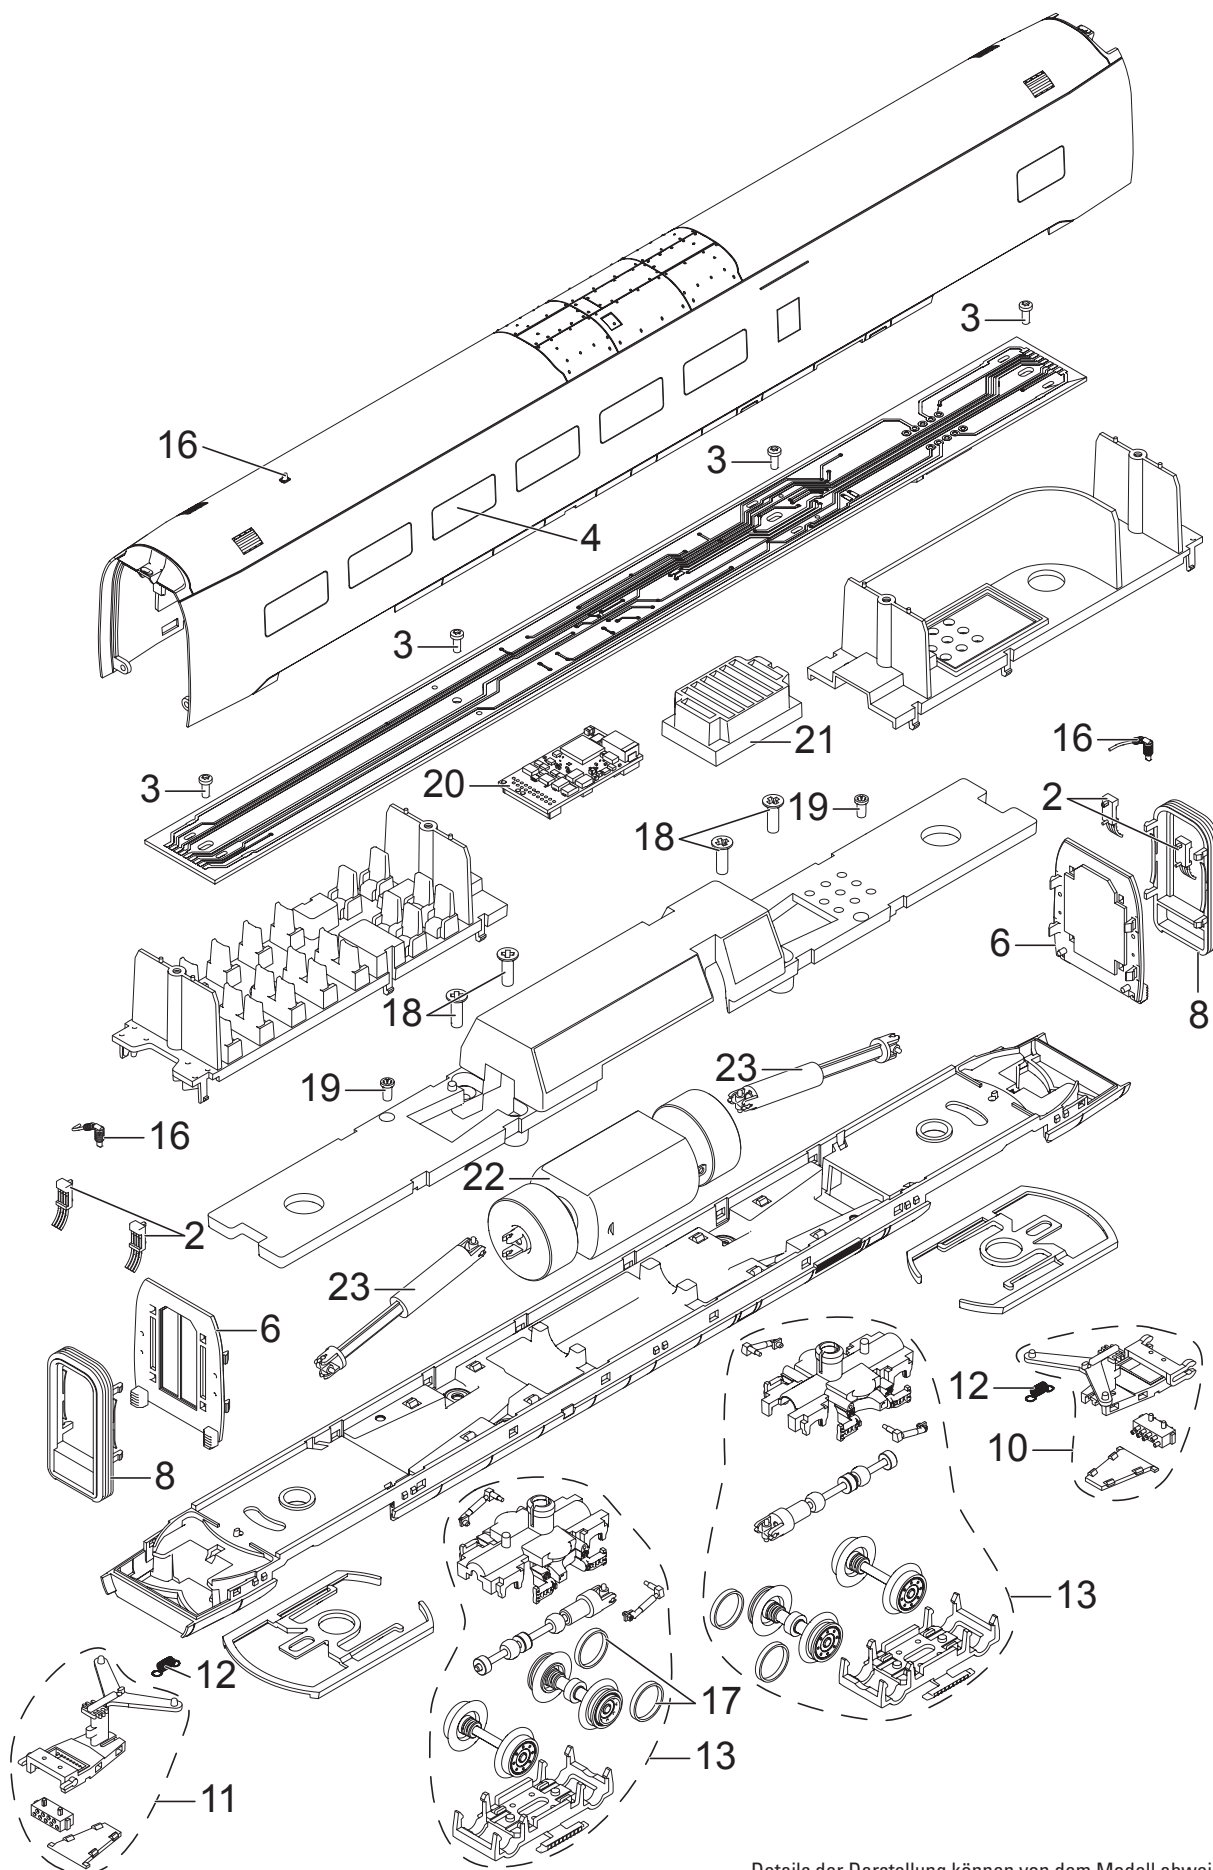

# Einzelteile des Triebzuges 39716

Details der Darstellung können von dem Modell abweichen.

# Einzelteile des Triebzuges 39716

Lfd. Nr.	Benennung	Bestell-Nr.				
		Endwagen 1. Klasse	Endwagen 2. Klasse	Service- wagen	Mittel- wagen	Bord- restaurant
1	Scheibenwischer, Antennen	E339 132	E339 132	—	—	—
2	Stromkabel	E325 497	E325 497	E325 497	E325 497	E325 497
3	Schraube	E786 341	E786 341	E786 341	E786 341	E786 341
4	Fenster, Lampe	E339 134	E339 134	E339 171	E339 172	E339 223
5	Bugklappe	E348 226	E348 226	—	—	—
6	Endklappe	E303 301	E303 301	E303 301	E303 301	E303 301
7	Dachleitungen, Schalter, Bolzen	—	—	E339 173	—	—
8	Faltenbalg grau	E303 356	E303 356	E303 356	E303 356	E303 356
9	Stirnplatine	E320 537	E320 537	—	—	—
10	Kupplung m	E318 528	—	E318 528	E318 528	E318 528
11	Kupplung w	—	E323 275	E323 275	E323 275	E323 275
12	Schaltchieberfeder	7 194	7 194	7 194	7 194	7 194
13	Drehgestell	E304 299	E304 299	E324 992	E321 772	E324 472
14	Schleifer	E128 239	E128 239	—	—	—
15	Drehgestell mit Schleifer	E321 109	E321 109	—	—	—
16	Isolatoren, Antennen	—	—	E339 186	E339 186	E339 186
17	Haftreifen	—	—	—	—	7 151
18	Schraube	—	—	—	—	E208 717
19	Schraube	—	—	—	—	E786 790
20	Decoder	—	—	—	—	348 397
21	Lautsprecher	—	—	—	—	E325 594
22	Motor	—	—	—	—	E323 549
23	Gelenk, Hülse, Welle	—	—	—	—	E339 225
	Kuppelplatte	E137 837				