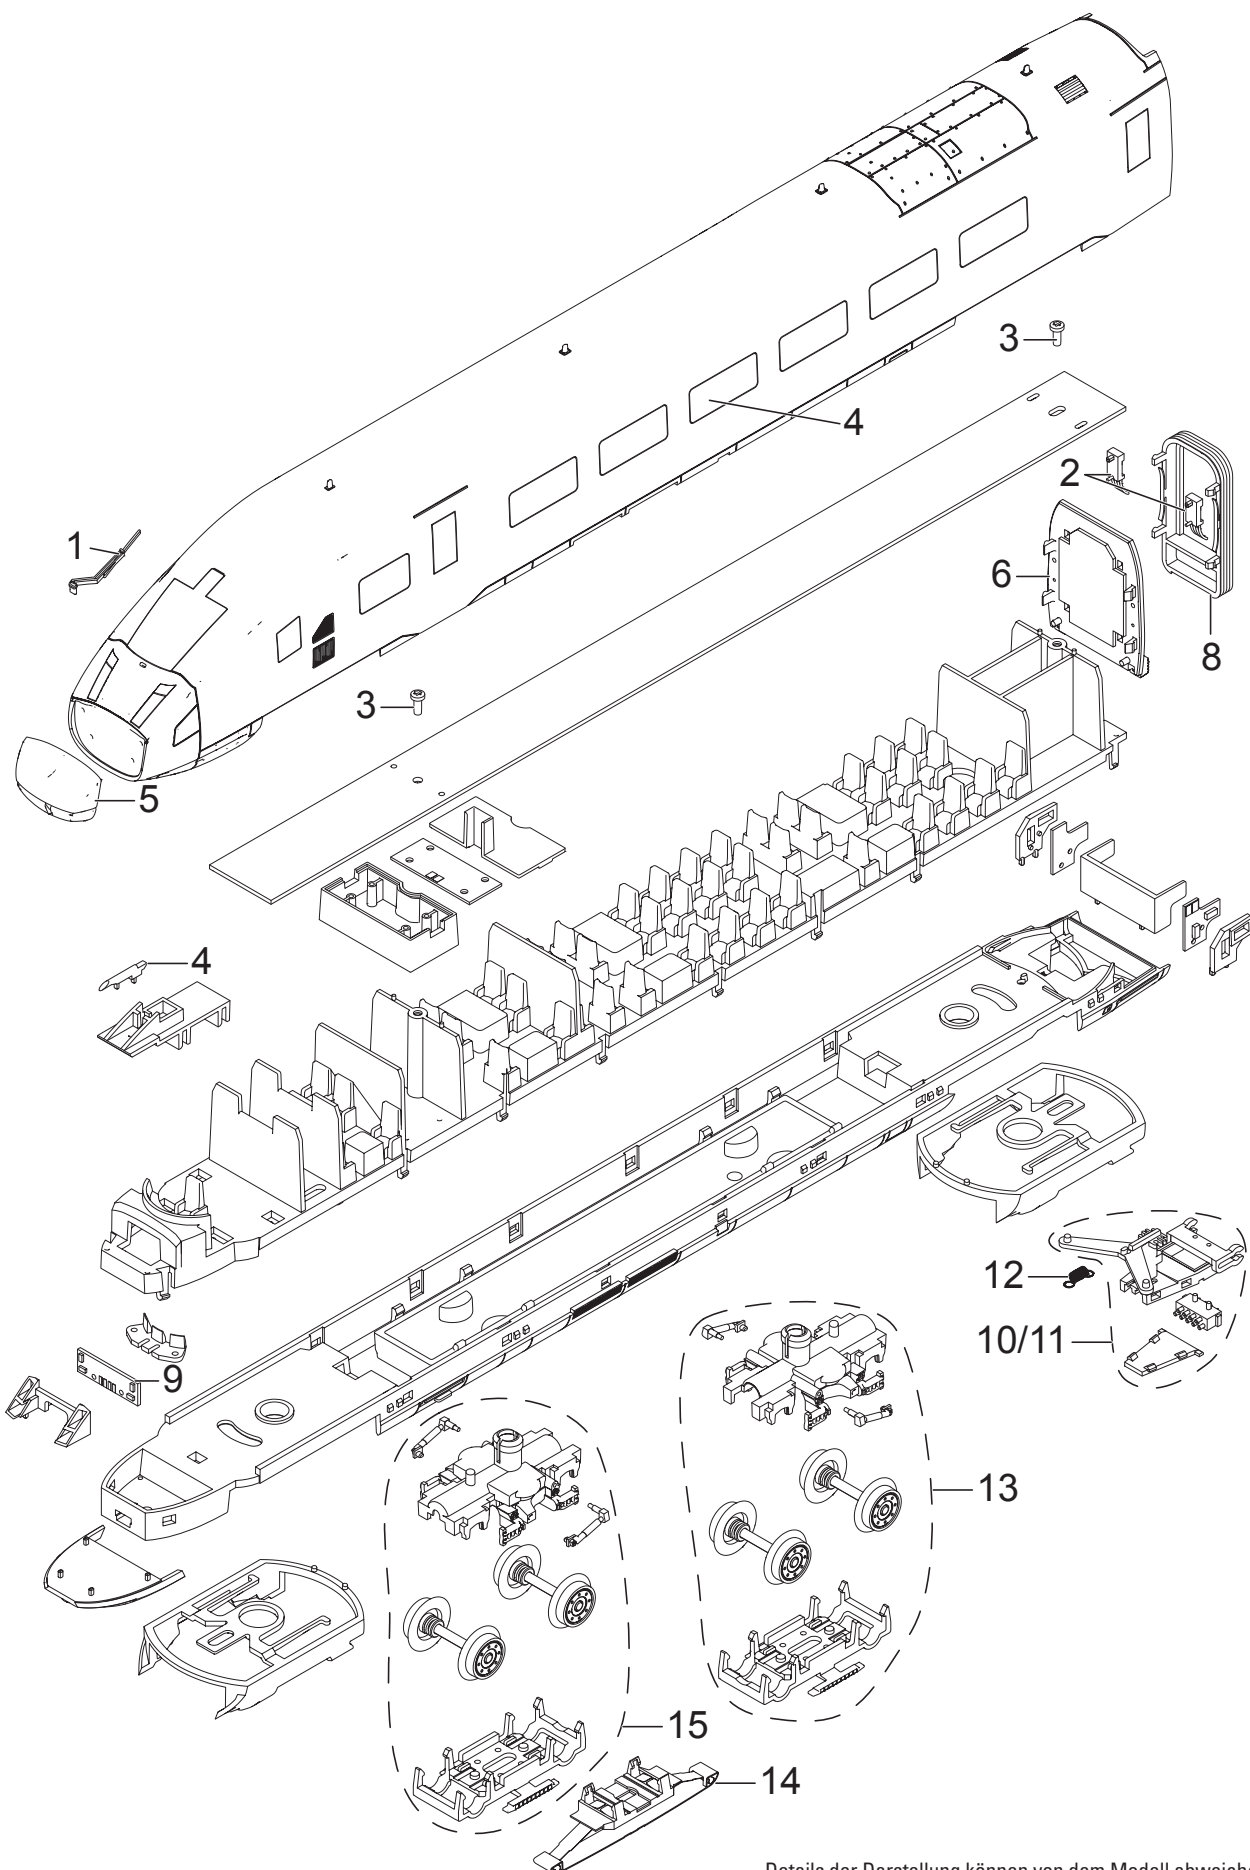

# Einzelteile des Triebzuges 39716

Details der Darstellung können von dem Modell abweichen.

# Einzelteile des Triebzuges 39716

Lfd. Nr.	Benennung	Bestell-Nr.				
		Endwagen 1. Klasse	Endwagen 2. Klasse	Service- wagen	Mittel- wagen	Bord- restaurant
1	Scheibenwischer, Antennen	E339 132	E339 132	—	—	—
2	Stromkabel	E325 497	E325 497	E325 497	E325 497	E325 497
3	Schraube	E786 341	E786 341	E786 341	E786 341	E786 341
4	Fenster, Lampe	E339 134	E339 134	E339 171	E339 172	E339 223
5	Bugklappe	E348 226	E348 226	—	—	—
6	Endklappe	E303 301	E303 301	E303 301	E303 301	E303 301
7	Dachleitungen, Schalter, Bolzen	—	—	E339 173	—	—
8	Faltenbalg grau	E303 356	E303 356	E303 356	E303 356	E303 356
9	Stirnplatine	E320 537	E320 537	—	—	—
10	Kupplung m	E318 528	—	E318 528	E318 528	E318 528
11	Kupplung w	—	E323 275	E323 275	E323 275	E323 275
12	Schaltchieberfeder	7 194	7 194	7 194	7 194	7 194
13	Drehgestell	E304 299	E304 299	E324 992	E321 772	E324 472
14	Schleifer	E128 239	E128 239	—	—	—
15	Drehgestell mit Schleifer	E321 109	E321 109	—	—	—
16	Isolatoren, Antennen	—	—	E339 186	E339 186	E339 186
17	Haftreifen	—	—	—	—	7 151
18	Schraube	—	—	—	—	E208 717
19	Schraube	—	—	—	—	E786 790
20	Decoder	—	—	—	—	348 397
21	Lautsprecher	—	—	—	—	E325 594
22	Motor	—	—	—	—	E323 549
23	Gelenk, Hülse, Welle	—	—	—	—	E339 225
	Kuppelplatte	E137 837				