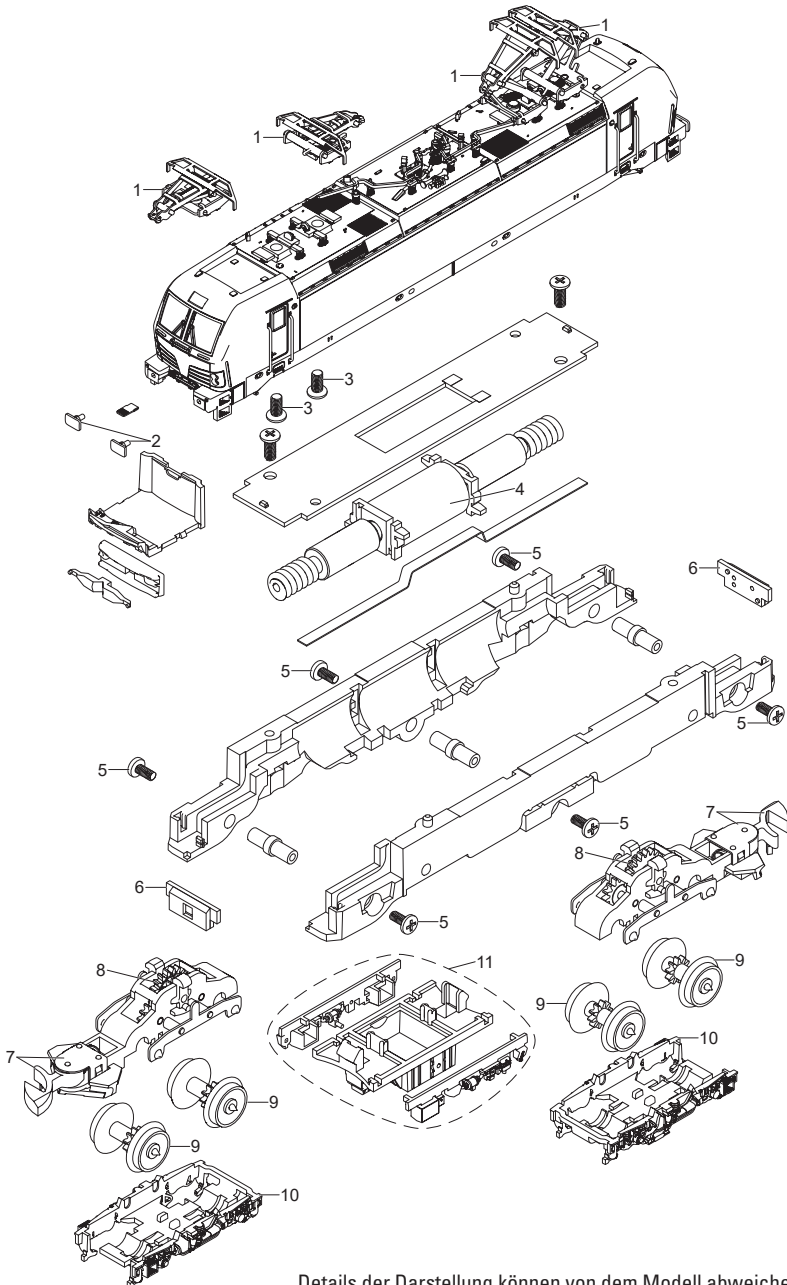

# Einzelteile der Lokomotive 88232

**märklin**  
HO

Details der Darstellung können von dem Modell abweichen

# Einzelteile der Lokomotive 88232

Lfd. Nr.	Benennung	Bestell-Nr.
1	Stromabnehmer	E310 727
2	Puffer	E354 734
3	Schraube	E278 103
4	Motor	E354 828
5	Schraube	E289 076
6	Beleuchtungseinheit	E354 856
7	Kupplung	E293 765
8	Getriebe	E354 844
9	Radsatz	E354 842
10	Drehgestellrahmen	E354 848
11	Seitenteile	E357 794