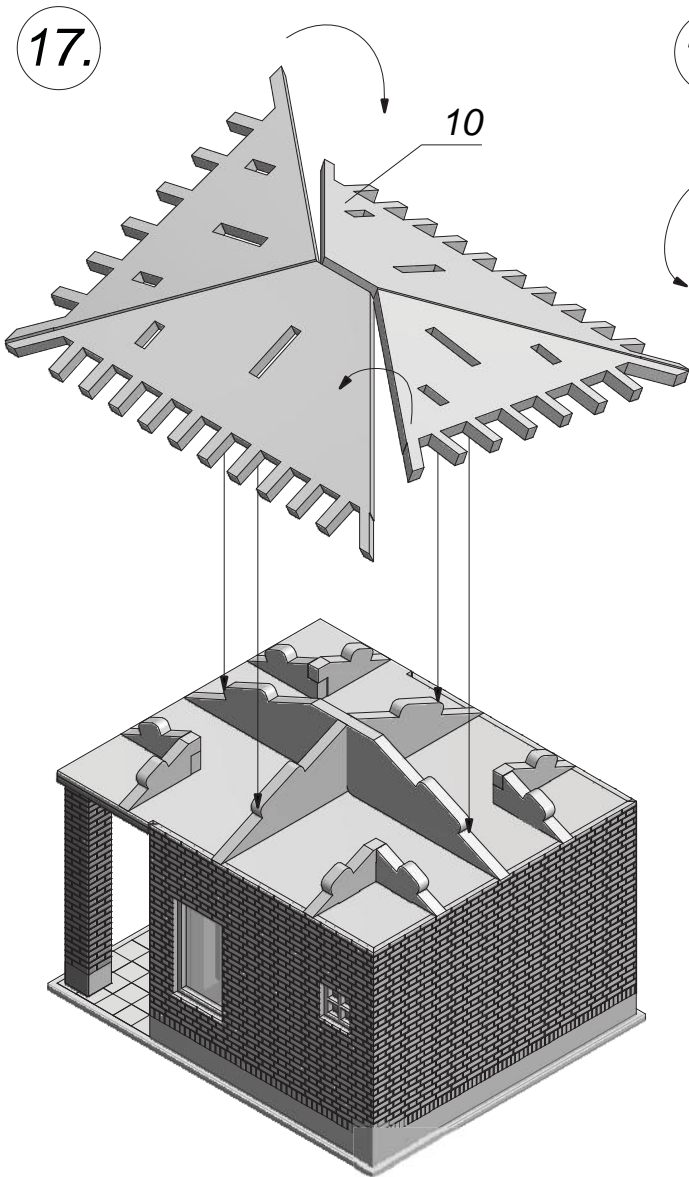

... wie im Original

66318 Pförtnerhaus H0

**Gatekeepers House H0 - Pavillon du gardien H0 -
Caseta de vigilante H0 - Portiershuis H0**

B= Bild nach Wahl.

Add label at your own choice.

10.

21
22

11. 2x

18

12.

18

18

13.

17

14.

15.

16.

**Ideal: Die Ausgestaltung mit dem
NOCH Dachrinnen-System
(einzeln erhältlich)**

HO 56400 Dachrinnen-System

Inhalt: 2 Kunststoff-Spritzlinge mit jeweils
2 Dachrinnen (je 18 cm lang), 8 Fallrohren
(je 7,7 cm lang), 16 Fallrohrschellen,
8 Eckverbindern (2 cm), 8 Eckverbindern (1,4 cm)