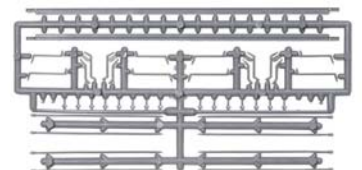

18

12.

18

18

13.

17

14.

15.

16.

**Ideal: Die Ausgestaltung mit dem
NOCH Dachrinnen-System
(einzeln erhältlich)**

HO 56400 Dachrinnen-System

Inhalt: 2 Kunststoff-Spritzlinge mit jeweils
2 Dachrinnen (je 18 cm lang), 8 Fallrohren
(je 7,7 cm lang), 16 Fallrohrschellen,
8 Eckverbindern (2 cm), 8 Eckverbindern (1,4 cm)

... wie im Original

Ebenfalls erhältlich / Also available:

H0 66314 Laser-Cut Bausatz Spirituosen-Großhandel »Schluck & Specht KG«
Laser-Cut Kit Spirits Company »Schluck & Specht KG«

H0 66316 Laser-Cut Bausatz Klempnerei »Oswald & Söhne«
Laser-Cut Kit Plumbing Factory »Oswald & Söhne«