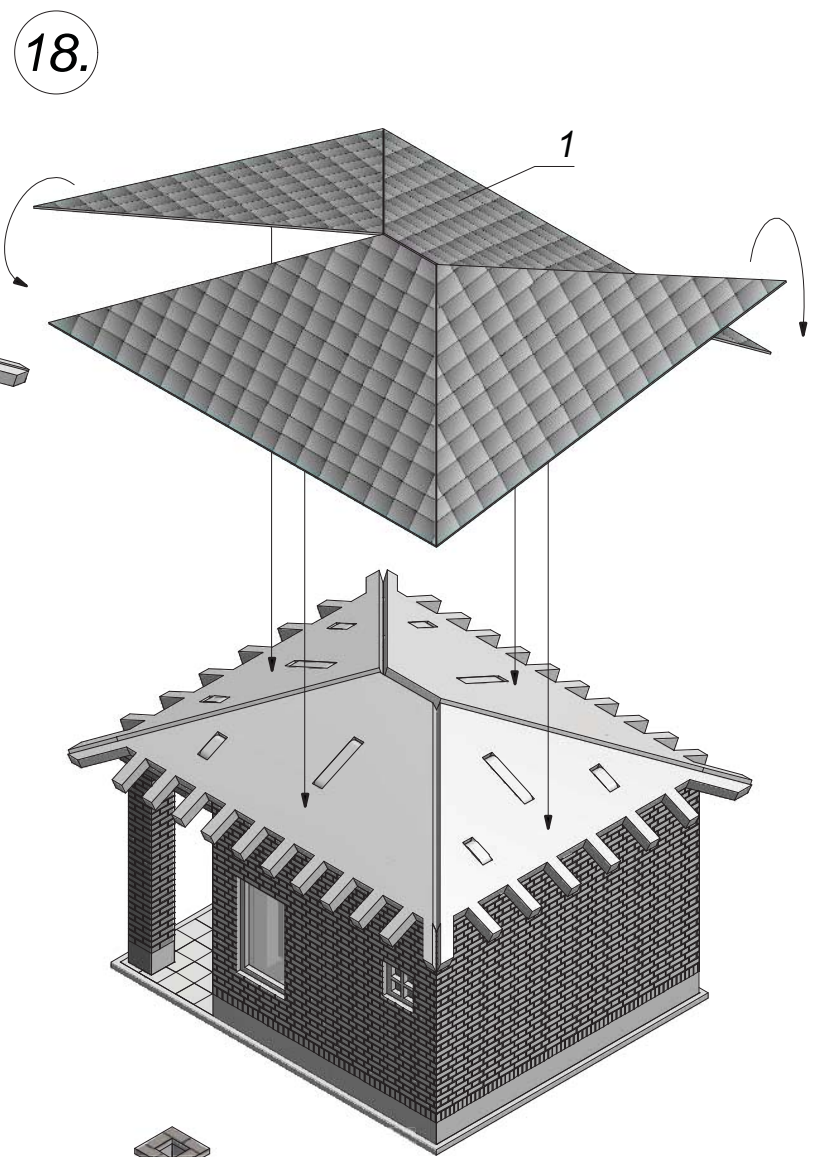

... wie im Original

66318 Pförtnerhaus H0

**Gatekeepers House H0 - Pavillon du gardien H0 -
Caseta de vigilante H0 - Portiershuis H0**

B= Bild nach Wahl.

Add label at your own choice.

10.

21
22

11. 2x

18

12.

18

18

13.

17

14.

15.

16.

**Ideal: Die Ausgestaltung mit dem
NOCH Dachrinnen-System
(einzeln erhältlich)**

HO 56400 Dachrinnen-System

Inhalt: 2 Kunststoff-Spritzlinge mit jeweils
2 Dachrinnen (je 18 cm lang), 8 Fallrohren
(je 7,7 cm lang), 16 Fallrohrschellen,
8 Eckverbindern (2 cm), 8 Eckverbindern (1,4 cm)