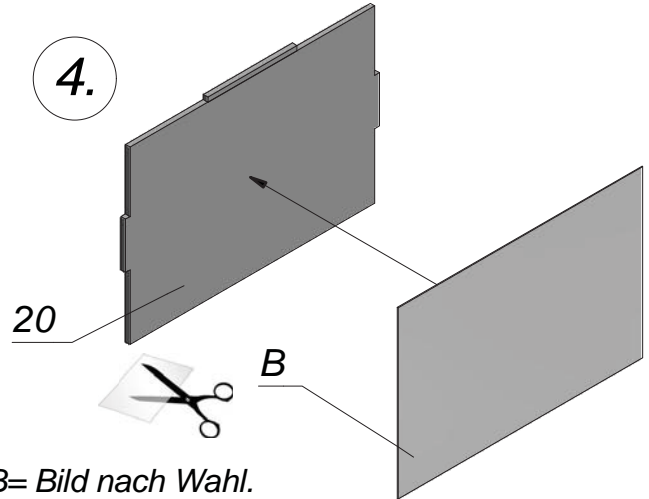

... wie im Original

66318 Pförtnerhaus H0

**Gatekeepers House H0 - Pavillon du gardien H0 -
Caseta de vigilante H0 - Portiershuis H0**

B= Bild nach Wahl.

Add label at your own choice.

10.

21
22

11. 2x

16.

**Ideal: Die Ausgestaltung mit dem
NOCH Dachrinnen-System
(einzeln erhältlich)**

HO 56400 Dachrinnen-System

Inhalt: 2 Kunststoff-Spritzlinge mit jeweils
2 Dachrinnen (je 18 cm lang), 8 Fallrohren
(je 7,7 cm lang), 16 Fallrohrschellen,
8 Eckverbindern (2 cm), 8 Eckverbindern (1,4 cm)