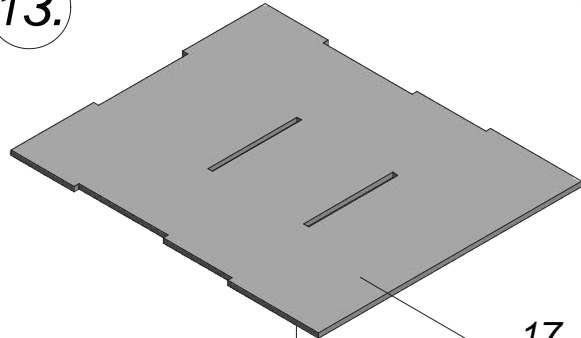

18

12.

18

18

13.

17

14.

15.

16.

**Ideal: Die Ausgestaltung mit dem
NOCH Dachrinnen-System
(einzeln erhältlich)**

HO 56400 Dachrinnen-System

Inhalt: 2 Kunststoff-Spritzlinge mit jeweils
2 Dachrinnen (je 18 cm lang), 8 Fallrohren
(je 7,7 cm lang), 16 Fallrohrschellen,
8 Eckverbindern (2 cm), 8 Eckverbindern (1,4 cm)