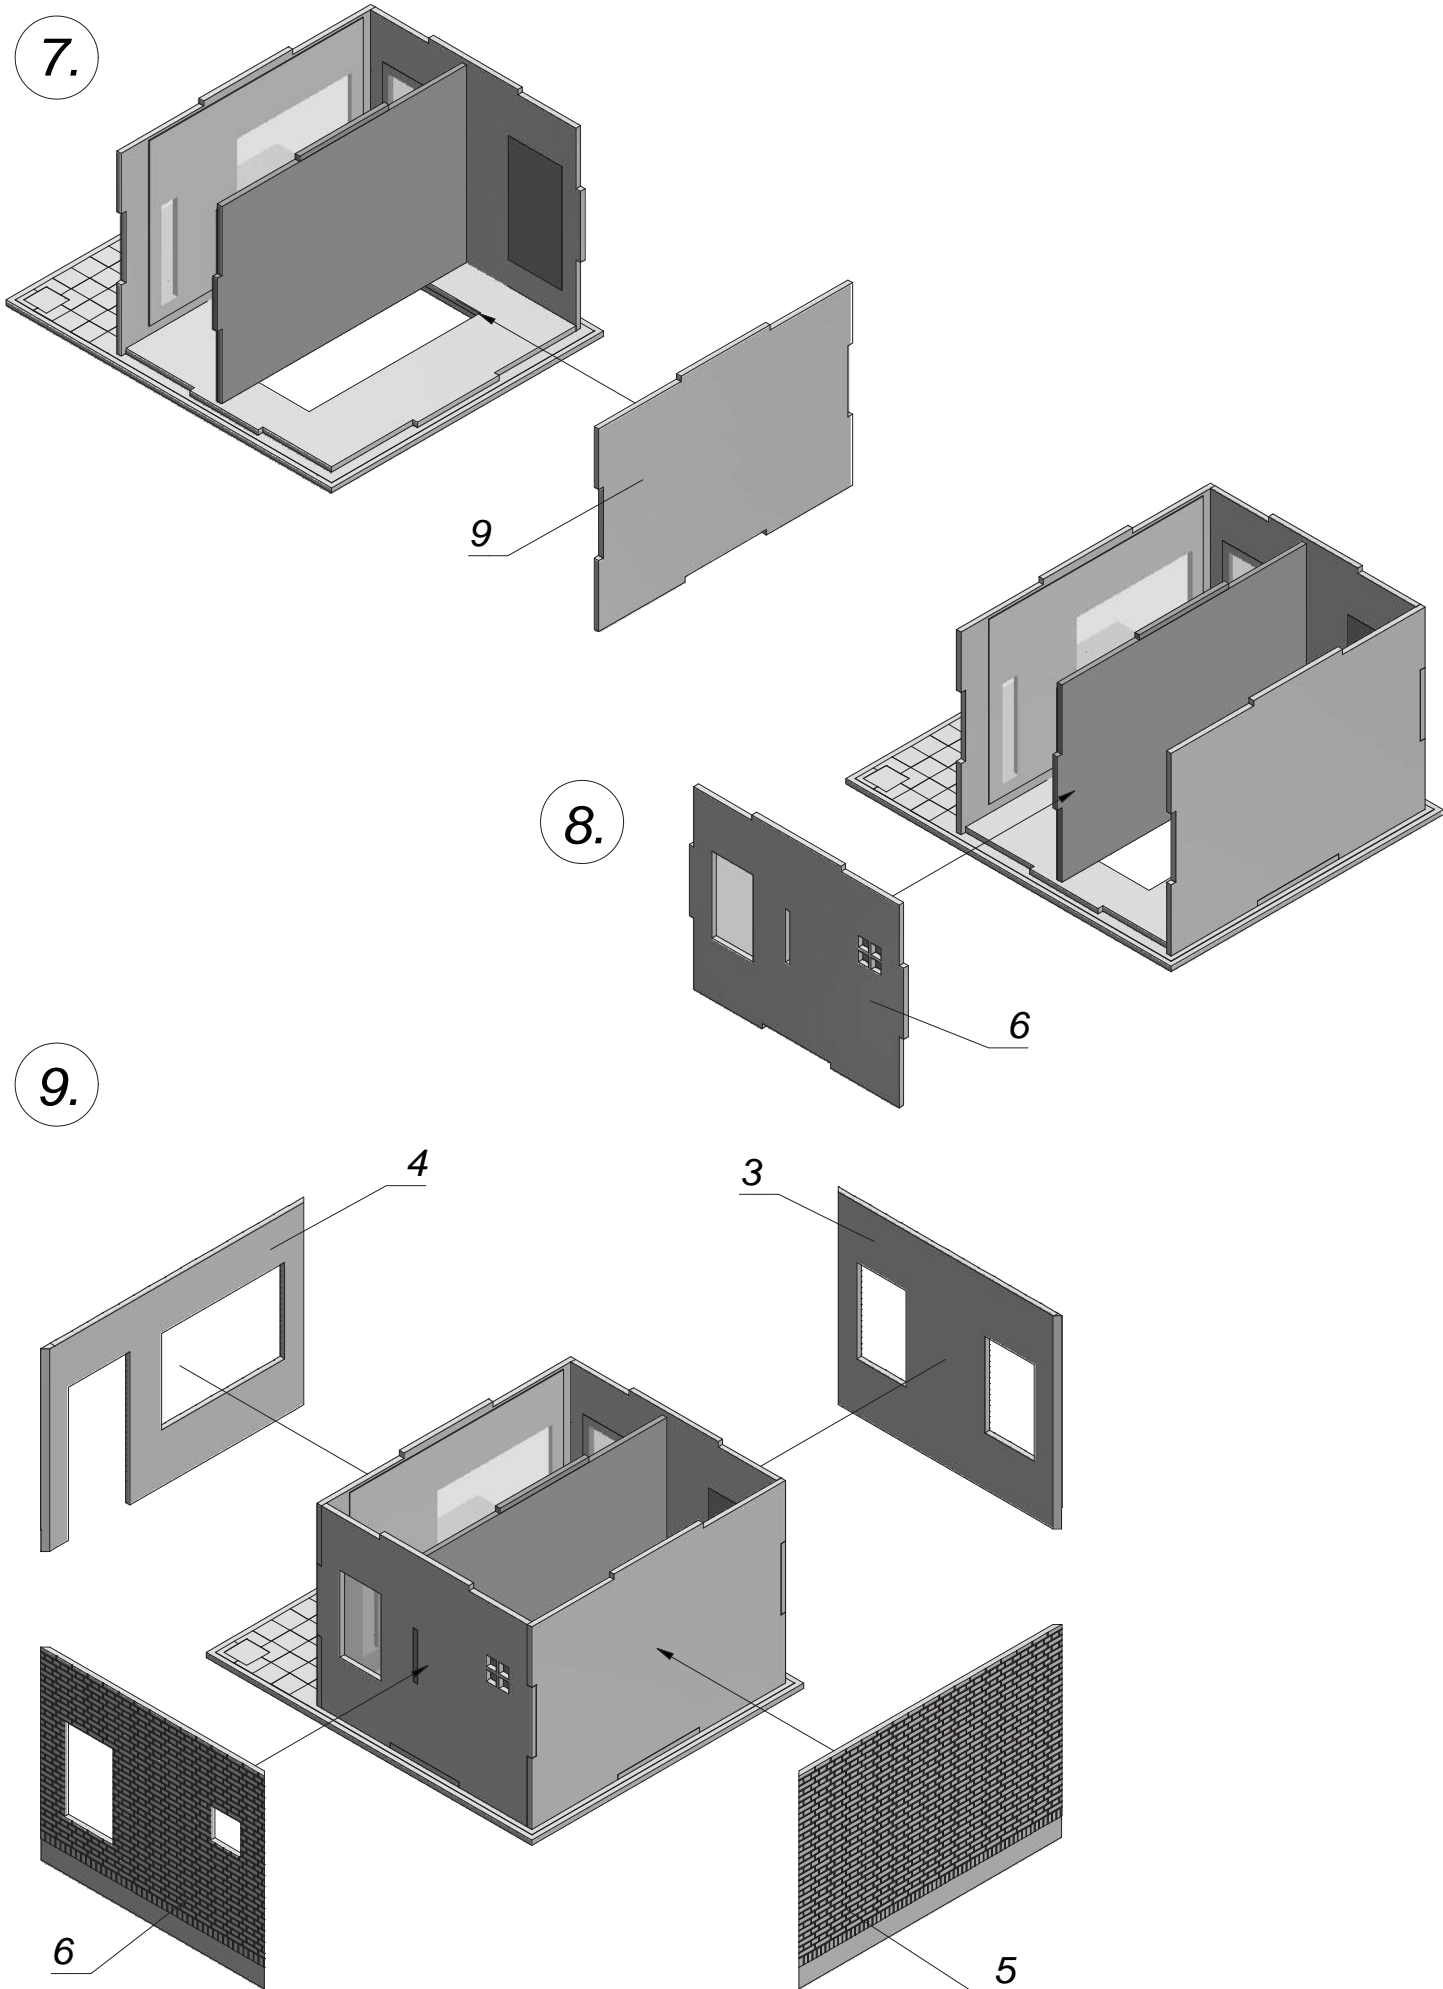

... wie im Original

66318 Pförtnerhaus H0

**Gatekeepers House H0 - Pavillon du gardien H0 -
Caseta de vigilante H0 - Portiershuis H0**

B= Bild nach Wahl.

Add label at your own choice.

10.

21
22

11. 2x

18

12.

18

18

13.

17

14.

15.

16.

**Ideal: Die Ausgestaltung mit dem
NOCH Dachrinnen-System
(einzeln erhältlich)**

HO 56400 Dachrinnen-System

Inhalt: 2 Kunststoff-Spritzlinge mit jeweils
2 Dachrinnen (je 18 cm lang), 8 Fallrohren
(je 7,7 cm lang), 16 Fallrohrschellen,
8 Eckverbindern (2 cm), 8 Eckverbindern (1,4 cm)