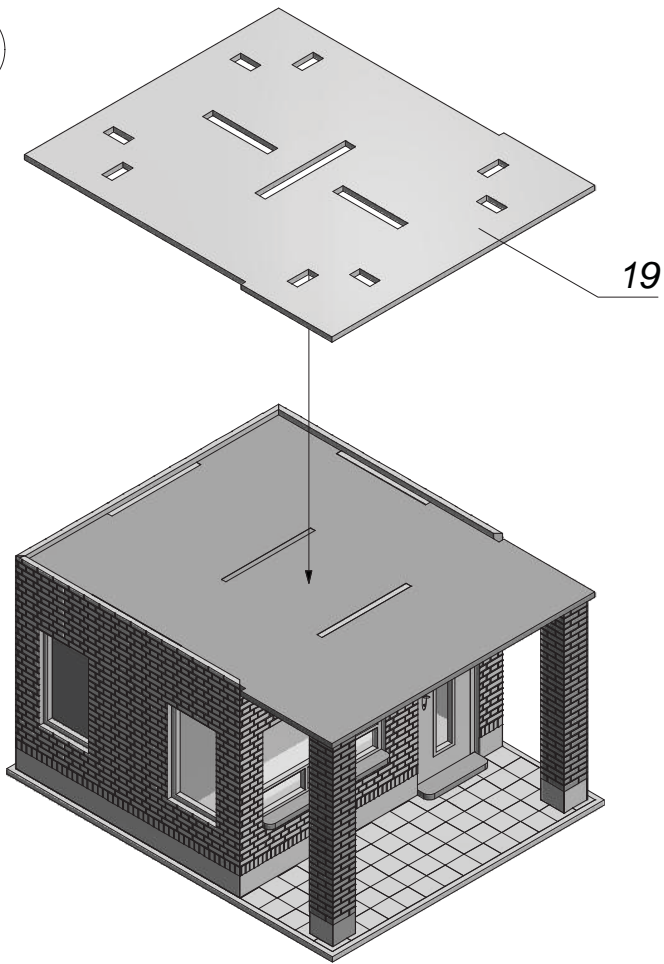

... wie im Original

66318 Pförtnerhaus H0

**Gatekeepers House H0 - Pavillon du gardien H0 -
Caseta de vigilante H0 - Portiershuis H0**

B= Bild nach Wahl.

Add label at your own choice.

10.

21
22

11. 2x

18

12.

18

18

13.

17

14.

15.

16.

**Ideal: Die Ausgestaltung mit dem
NOCH Dachrinnen-System
(einzeln erhältlich)**

HO 56400 Dachrinnen-System

Inhalt: 2 Kunststoff-Spritzlinge mit jeweils
2 Dachrinnen (je 18 cm lang), 8 Fallrohren
(je 7,7 cm lang), 16 Fallrohrschellen,
8 Eckverbindern (2 cm), 8 Eckverbindern (1,4 cm)