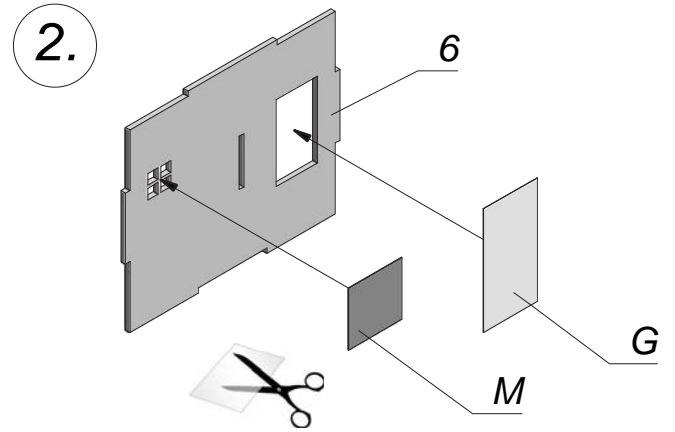

... wie im Original

66318 Pförtnerhaus H0

**Gatekeepers House H0 - Pavillon du gardien H0 -
Caseta de vigilante H0 - Portiershuis H0**

B= Bild nach Wahl.

Add label at your own choice.

10.

21
22

11. 2x

16.

**Ideal: Die Ausgestaltung mit dem
NOCH Dachrinnen-System
(einzeln erhältlich)**

HO 56400 Dachrinnen-System

Inhalt: 2 Kunststoff-Spritzlinge mit jeweils
2 Dachrinnen (je 18 cm lang), 8 Fallrohren
(je 7,7 cm lang), 16 Fallrohrschellen,
8 Eckverbindern (2 cm), 8 Eckverbindern (1,4 cm)