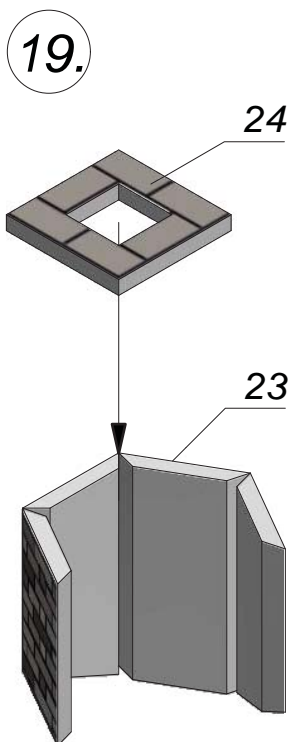

... wie im Original

66318 Pförtnerhaus H0

**Gatekeepers House H0 - Pavillon du gardien H0 -
Caseta de vigilante H0 - Portiershuis H0**

B= Bild nach Wahl.

Add label at your own choice.

10.

21
22

11. 2x

18

12.

18

18

13.

17

14.

15.

16.

**Ideal: Die Ausgestaltung mit dem
NOCH Dachrinnen-System
(einzeln erhältlich)**

HO 56400 Dachrinnen-System

Inhalt: 2 Kunststoff-Spritzlinge mit jeweils
2 Dachrinnen (je 18 cm lang), 8 Fallrohren
(je 7,7 cm lang), 16 Fallrohrschellen,
8 Eckverbindern (2 cm), 8 Eckverbindern (1,4 cm)