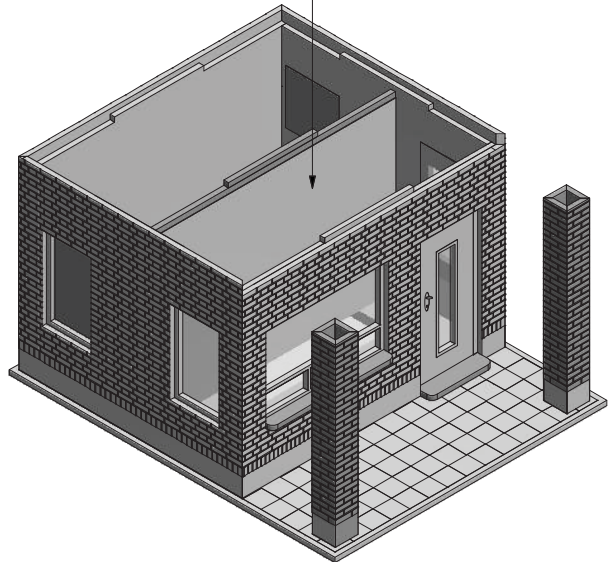

... wie im Original

66318 Pförtnerhaus H0

**Gatekeepers House H0 - Pavillon du gardien H0 -
Caseta de vigilante H0 - Portiershuis H0**

B= Bild nach Wahl.

Add label at your own choice.

10.

21
22

11. 2x

18

12.

18

18

13.

17

14.

15.

16.

**Ideal: Die Ausgestaltung mit dem
NOCH Dachrinnen-System
(einzeln erhältlich)**

HO 56400 Dachrinnen-System

Inhalt: 2 Kunststoff-Spritzlinge mit jeweils
2 Dachrinnen (je 18 cm lang), 8 Fallrohren
(je 7,7 cm lang), 16 Fallrohrschellen,
8 Eckverbindern (2 cm), 8 Eckverbindern (1,4 cm)