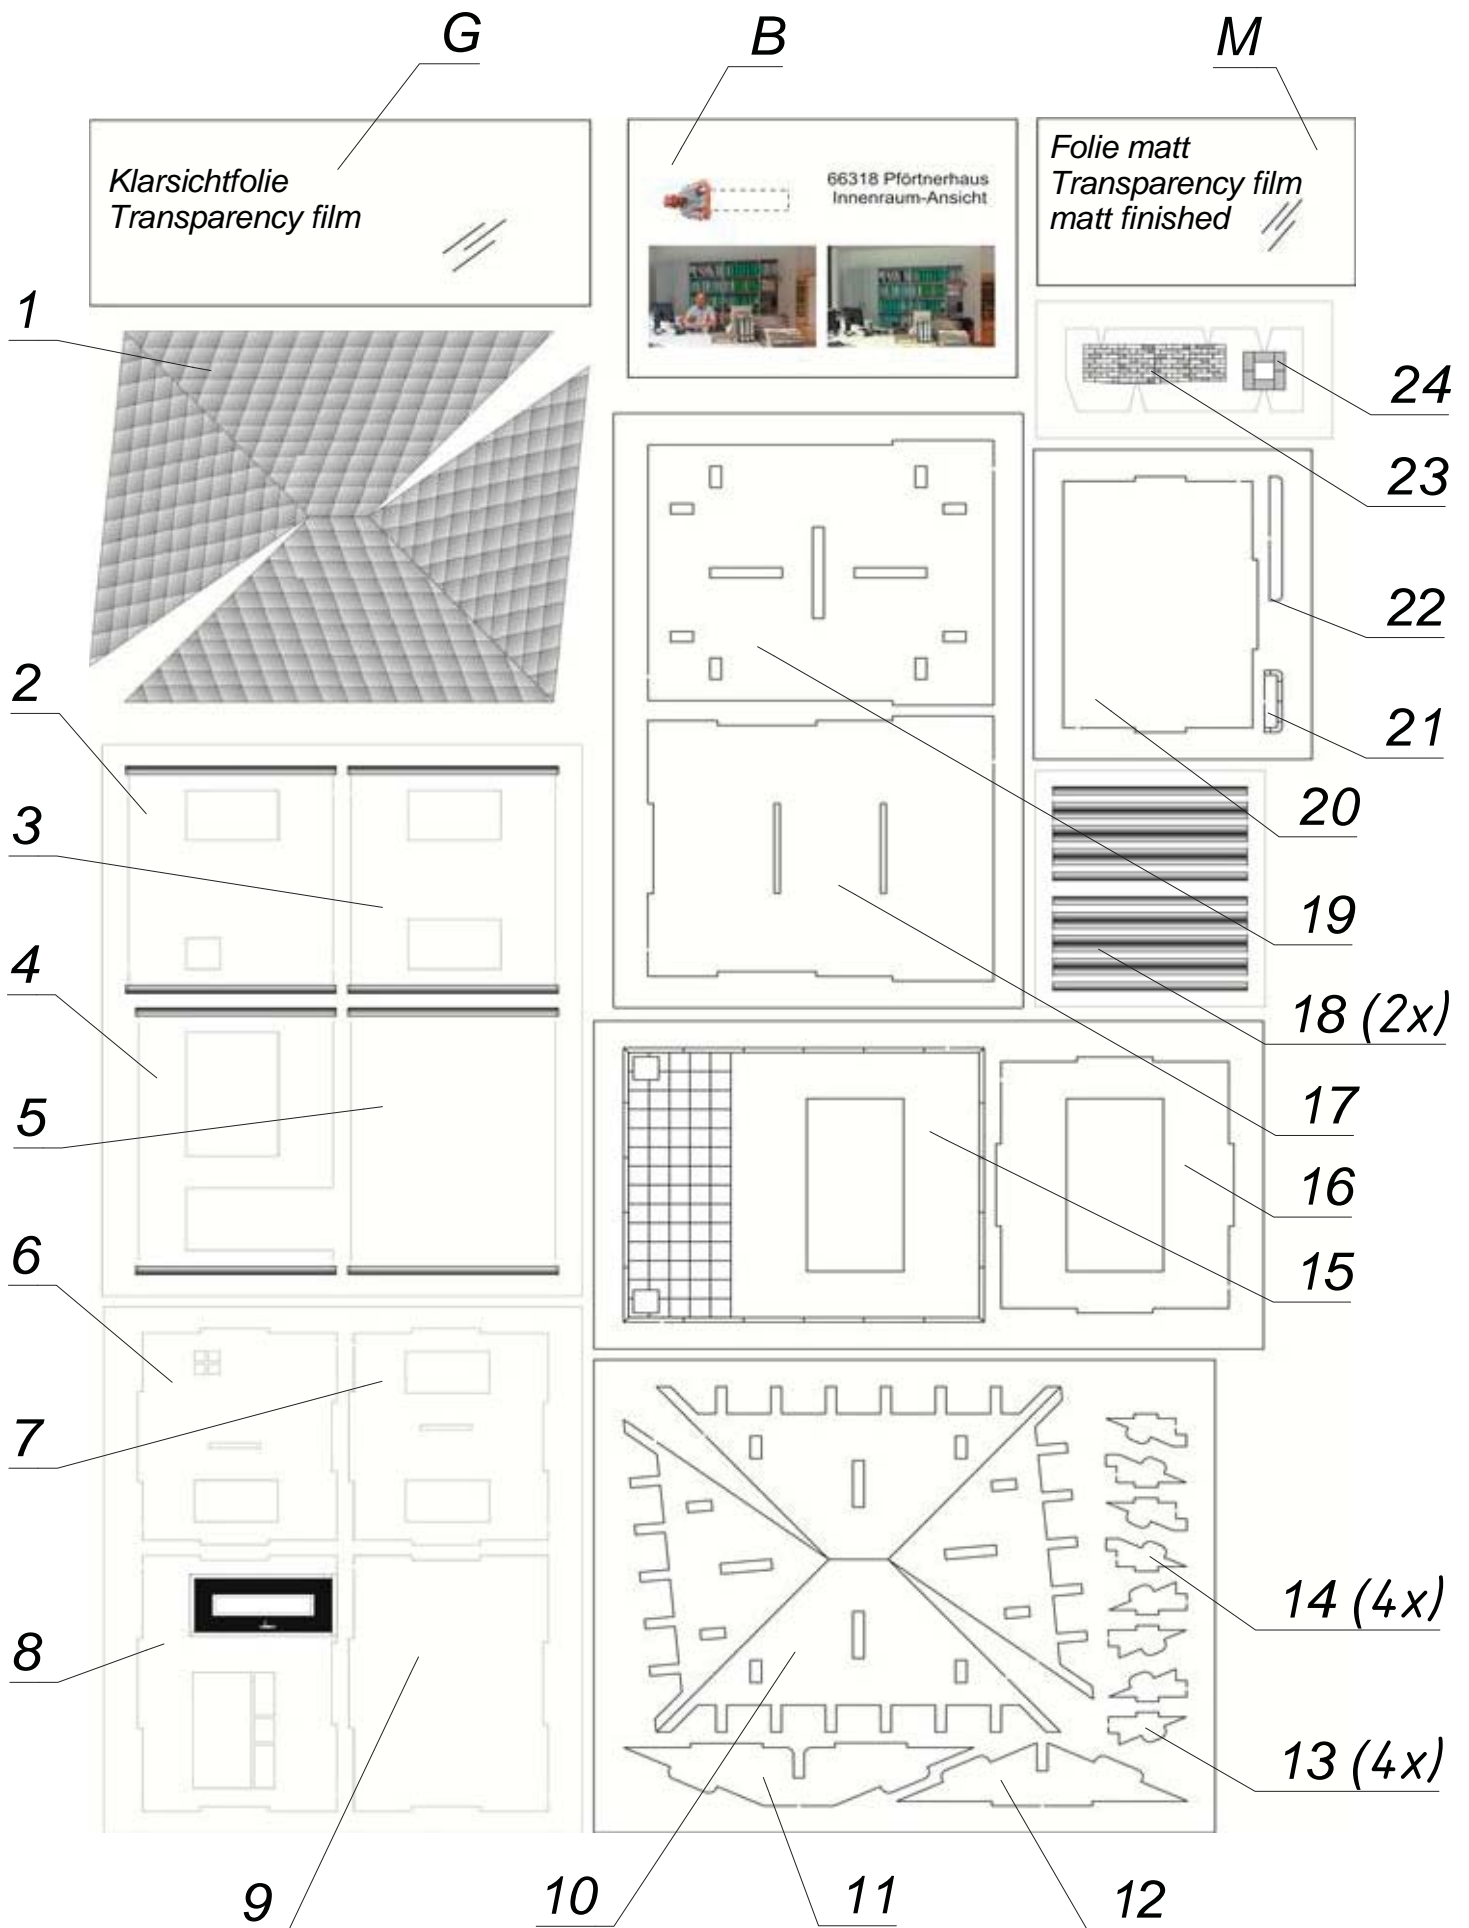

... wie im Original

66318 Pförtnerhaus H0

**Gatekeepers House H0 - Pavillon du gardien H0 -
Caseta de vigilante H0 - Portiershuis H0**

B= Bild nach Wahl.

Add label at your own choice.

10.

21
22

11. 2x

18

12.

18

18

13.

17

14.

15.

16.

**Ideal: Die Ausgestaltung mit dem
NOCH Dachrinnen-System
(einzeln erhältlich)**

HO 56400 Dachrinnen-System

Inhalt: 2 Kunststoff-Spritzlinge mit jeweils
2 Dachrinnen (je 18 cm lang), 8 Fallrohren
(je 7,7 cm lang), 16 Fallrohrschellen,
8 Eckverbindern (2 cm), 8 Eckverbindern (1,4 cm)