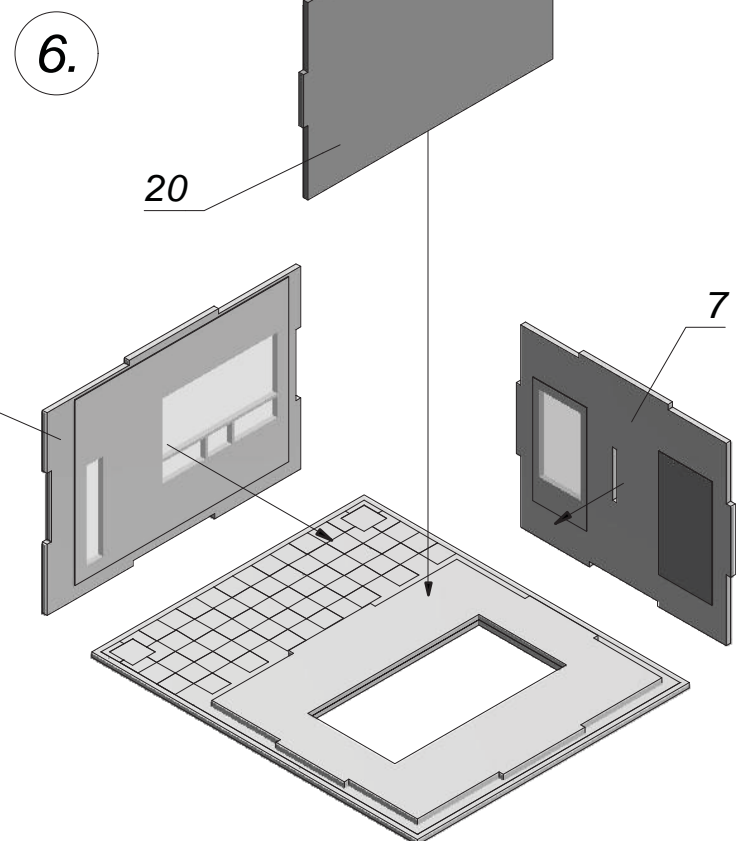

... wie im Original

66318 Pförtnerhaus H0

**Gatekeepers House H0 - Pavillon du gardien H0 -
Caseta de vigilante H0 - Portiershuis H0**

B= Bild nach Wahl.

Add label at your own choice.

10.

21
22

11. 2x

16.

**Ideal: Die Ausgestaltung mit dem
NOCH Dachrinnen-System
(einzeln erhältlich)**

HO 56400 Dachrinnen-System

Inhalt: 2 Kunststoff-Spritzlinge mit jeweils
2 Dachrinnen (je 18 cm lang), 8 Fallrohren
(je 7,7 cm lang), 16 Fallrohrschellen,
8 Eckverbindern (2 cm), 8 Eckverbindern (1,4 cm)