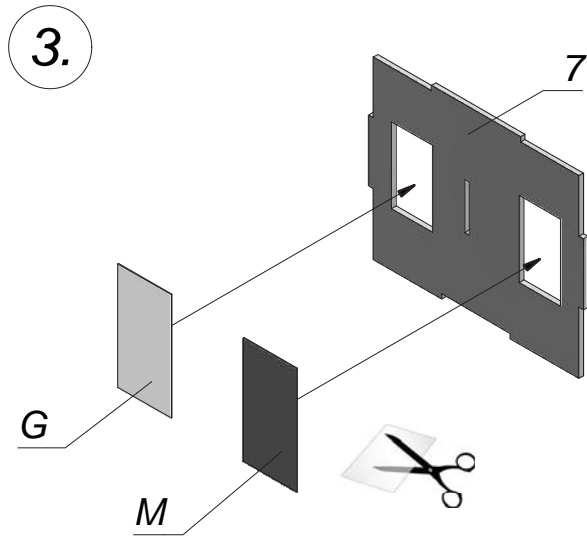

... wie im Original

66318 Pförtnerhaus H0

**Gatekeepers House H0 - Pavillon du gardien H0 -
Caseta de vigilante H0 - Portiershuis H0**

B= Bild nach Wahl.

Add label at your own choice.

10.

21
22

11. 2x

16.

**Ideal: Die Ausgestaltung mit dem
NOCH Dachrinnen-System
(einzeln erhältlich)**

HO 56400 Dachrinnen-System

Inhalt: 2 Kunststoff-Spritzlinge mit jeweils
2 Dachrinnen (je 18 cm lang), 8 Fallrohren
(je 7,7 cm lang), 16 Fallrohrschellen,
8 Eckverbindern (2 cm), 8 Eckverbindern (1,4 cm)