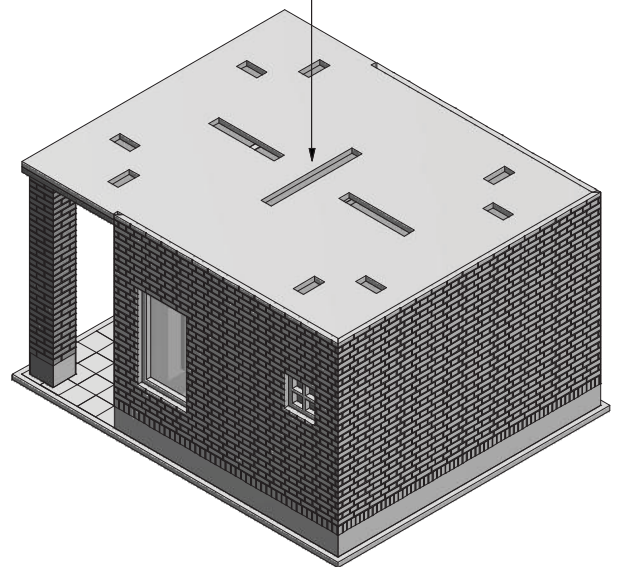

... wie im Original

66318 Pförtnerhaus H0

**Gatekeepers House H0 - Pavillon du gardien H0 -
Caseta de vigilante H0 - Portiershuis H0**

B= Bild nach Wahl.

Add label at your own choice.

10.

21
22

11. 2x

18

12.

18

18

13.

17

14.

15.

16.

**Ideal: Die Ausgestaltung mit dem
NOCH Dachrinnen-System
(einzeln erhältlich)**

HO 56400 Dachrinnen-System

Inhalt: 2 Kunststoff-Spritzlinge mit jeweils
2 Dachrinnen (je 18 cm lang), 8 Fallrohren
(je 7,7 cm lang), 16 Fallrohrschellen,
8 Eckverbindern (2 cm), 8 Eckverbindern (1,4 cm)