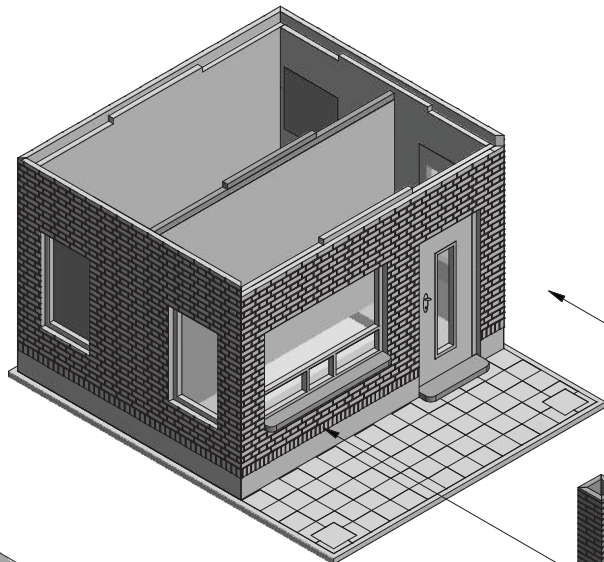

... wie im Original

66318 Pförtnerhaus H0

**Gatekeepers House H0 - Pavillon du gardien H0 -
Caseta de vigilante H0 - Portiershuis H0**

B= Bild nach Wahl.

Add label at your own choice.

10.

21
22

11. 2x

18

12.

18

18

13.

17

14.

15.

16.

**Ideal: Die Ausgestaltung mit dem
NOCH Dachrinnen-System
(einzeln erhältlich)**

HO 56400 Dachrinnen-System

Inhalt: 2 Kunststoff-Spritzlinge mit jeweils
2 Dachrinnen (je 18 cm lang), 8 Fallrohren
(je 7,7 cm lang), 16 Fallrohrschellen,
8 Eckverbindern (2 cm), 8 Eckverbindern (1,4 cm)