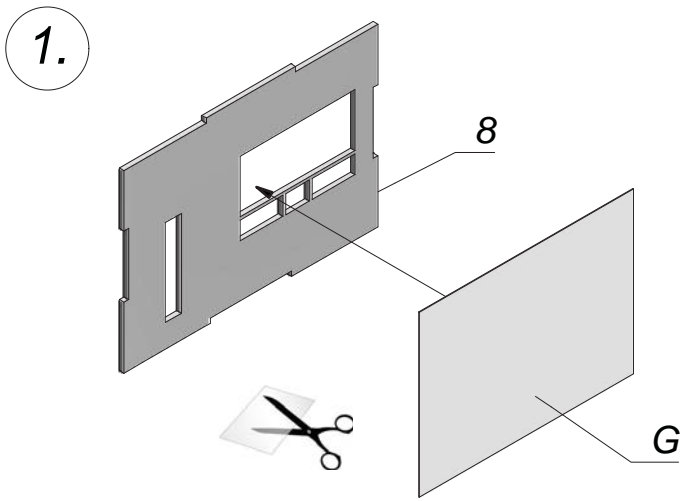

... wie im Original

66318 Pförtnerhaus H0

**Gatekeepers House H0 - Pavillon du gardien H0 -
Caseta de vigilante H0 - Portiershuis H0**

B= Bild nach Wahl.

Add label at your own choice.

10.

21
22

11. 2x

16.

**Ideal: Die Ausgestaltung mit dem
NOCH Dachrinnen-System
(einzeln erhältlich)**

HO 56400 Dachrinnen-System

Inhalt: 2 Kunststoff-Spritzlinge mit jeweils
2 Dachrinnen (je 18 cm lang), 8 Fallrohren
(je 7,7 cm lang), 16 Fallrohrschellen,
8 Eckverbindern (2 cm), 8 Eckverbindern (1,4 cm)