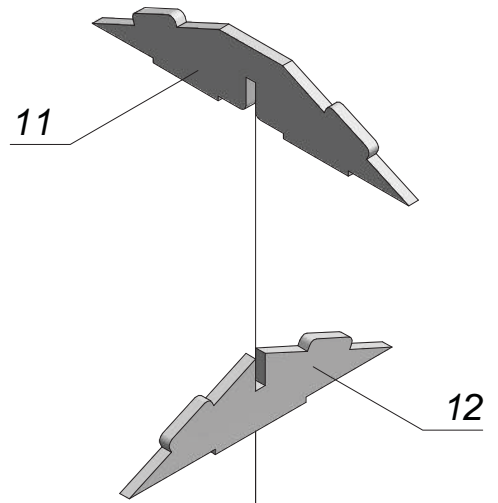

16.

**Ideal: Die Ausgestaltung mit dem
NOCH Dachrinnen-System
(einzeln erhältlich)**

HO 56400 Dachrinnen-System

Inhalt: 2 Kunststoff-Spritzlinge mit jeweils
2 Dachrinnen (je 18 cm lang), 8 Fallrohren
(je 7,7 cm lang), 16 Fallrohrschellen,
8 Eckverbindern (2 cm), 8 Eckverbindern (1,4 cm)