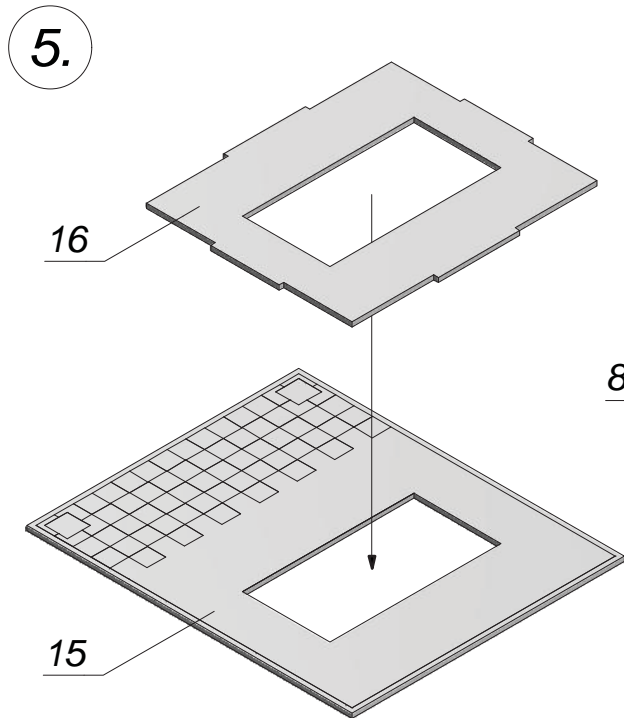

... wie im Original

66318 Pförtnerhaus H0

**Gatekeepers House H0 - Pavillon du gardien H0 -
Caseta de vigilante H0 - Portiershuis H0**

B= Bild nach Wahl.

Add label at your own choice.

10.

21
22

11. 2x

16.

**Ideal: Die Ausgestaltung mit dem
NOCH Dachrinnen-System
(einzeln erhältlich)**

HO 56400 Dachrinnen-System

Inhalt: 2 Kunststoff-Spritzlinge mit jeweils
2 Dachrinnen (je 18 cm lang), 8 Fallrohren
(je 7,7 cm lang), 16 Fallrohrschellen,
8 Eckverbindern (2 cm), 8 Eckverbindern (1,4 cm)