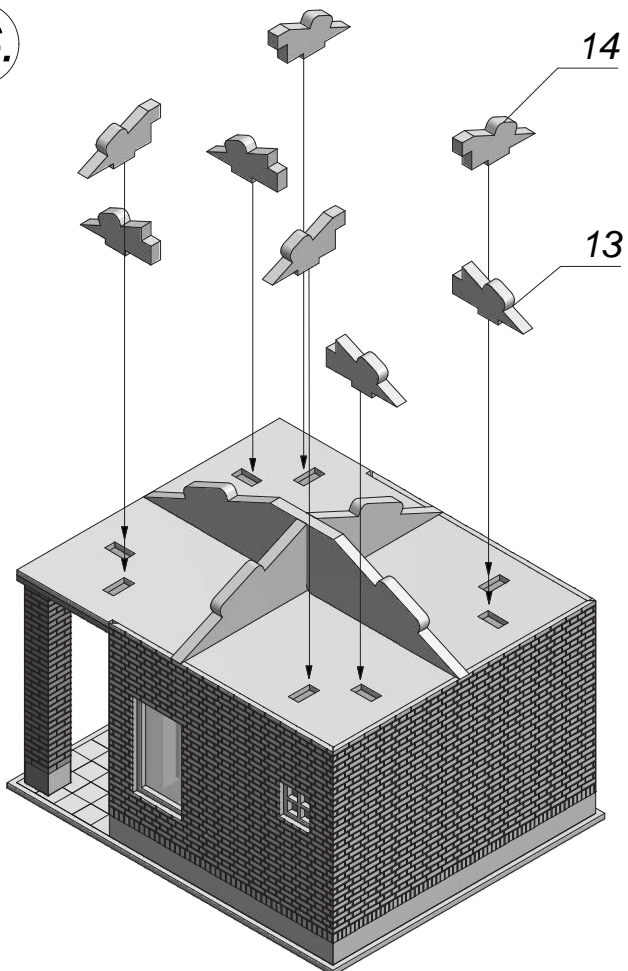

... wie im Original

66318 Pförtnerhaus H0

**Gatekeepers House H0 - Pavillon du gardien H0 -
Caseta de vigilante H0 - Portiershuis H0**

B= Bild nach Wahl.

Add label at your own choice.

10.

21
22

11. 2x

18

12.

18

18

13.

17

14.

15.

16.

**Ideal: Die Ausgestaltung mit dem
NOCH Dachrinnen-System
(einzeln erhältlich)**

HO 56400 Dachrinnen-System

Inhalt: 2 Kunststoff-Spritzlinge mit jeweils
2 Dachrinnen (je 18 cm lang), 8 Fallrohren
(je 7,7 cm lang), 16 Fallrohrschellen,
8 Eckverbindern (2 cm), 8 Eckverbindern (1,4 cm)