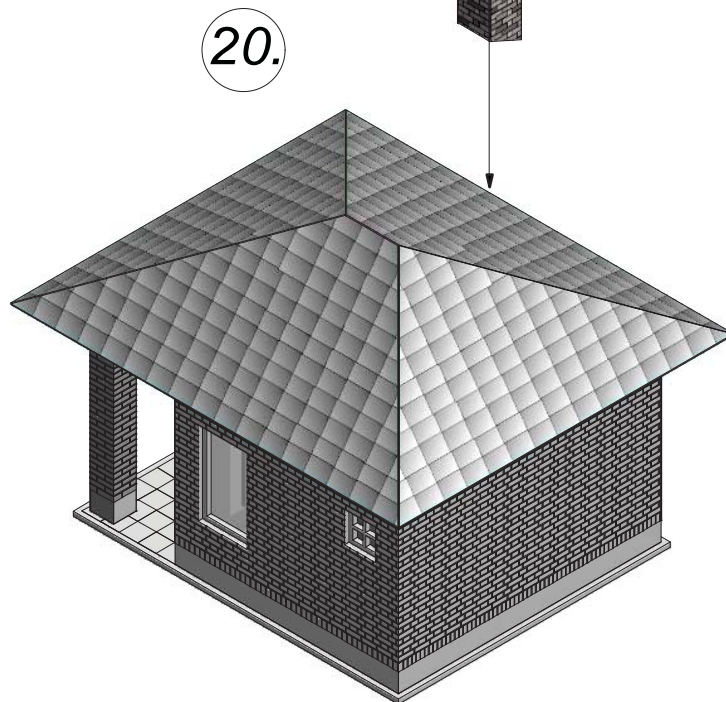

... wie im Original

66318 Pförtnerhaus H0

**Gatekeepers House H0 - Pavillon du gardien H0 -
Caseta de vigilante H0 - Portiershuis H0**

B= Bild nach Wahl.

Add label at your own choice.

10.

21
22

11. 2x

18

12.

18

18

13.

17

14.

15.

16.

**Ideal: Die Ausgestaltung mit dem
NOCH Dachrinnen-System
(einzeln erhältlich)**

HO 56400 Dachrinnen-System

Inhalt: 2 Kunststoff-Spritzlinge mit jeweils
2 Dachrinnen (je 18 cm lang), 8 Fallrohren
(je 7,7 cm lang), 16 Fallrohrschellen,
8 Eckverbindern (2 cm), 8 Eckverbindern (1,4 cm)