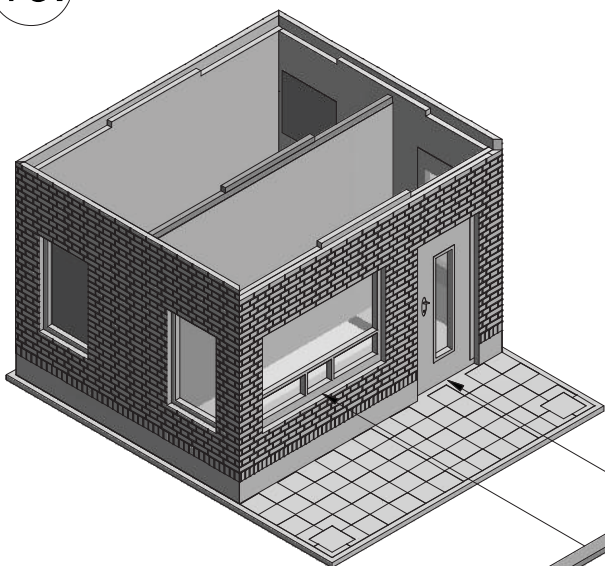

... wie im Original

66318 Pförtnerhaus H0

**Gatekeepers House H0 - Pavillon du gardien H0 -
Caseta de vigilante H0 - Portiershuis H0**

B= Bild nach Wahl.

Add label at your own choice.

10.

21
22

11. 2x

18

12.

18

18

13.

17

14.

15.

16.

**Ideal: Die Ausgestaltung mit dem
NOCH Dachrinnen-System
(einzeln erhältlich)**

HO 56400 Dachrinnen-System

Inhalt: 2 Kunststoff-Spritzlinge mit jeweils
2 Dachrinnen (je 18 cm lang), 8 Fallrohren
(je 7,7 cm lang), 16 Fallrohrschellen,
8 Eckverbindern (2 cm), 8 Eckverbindern (1,4 cm)