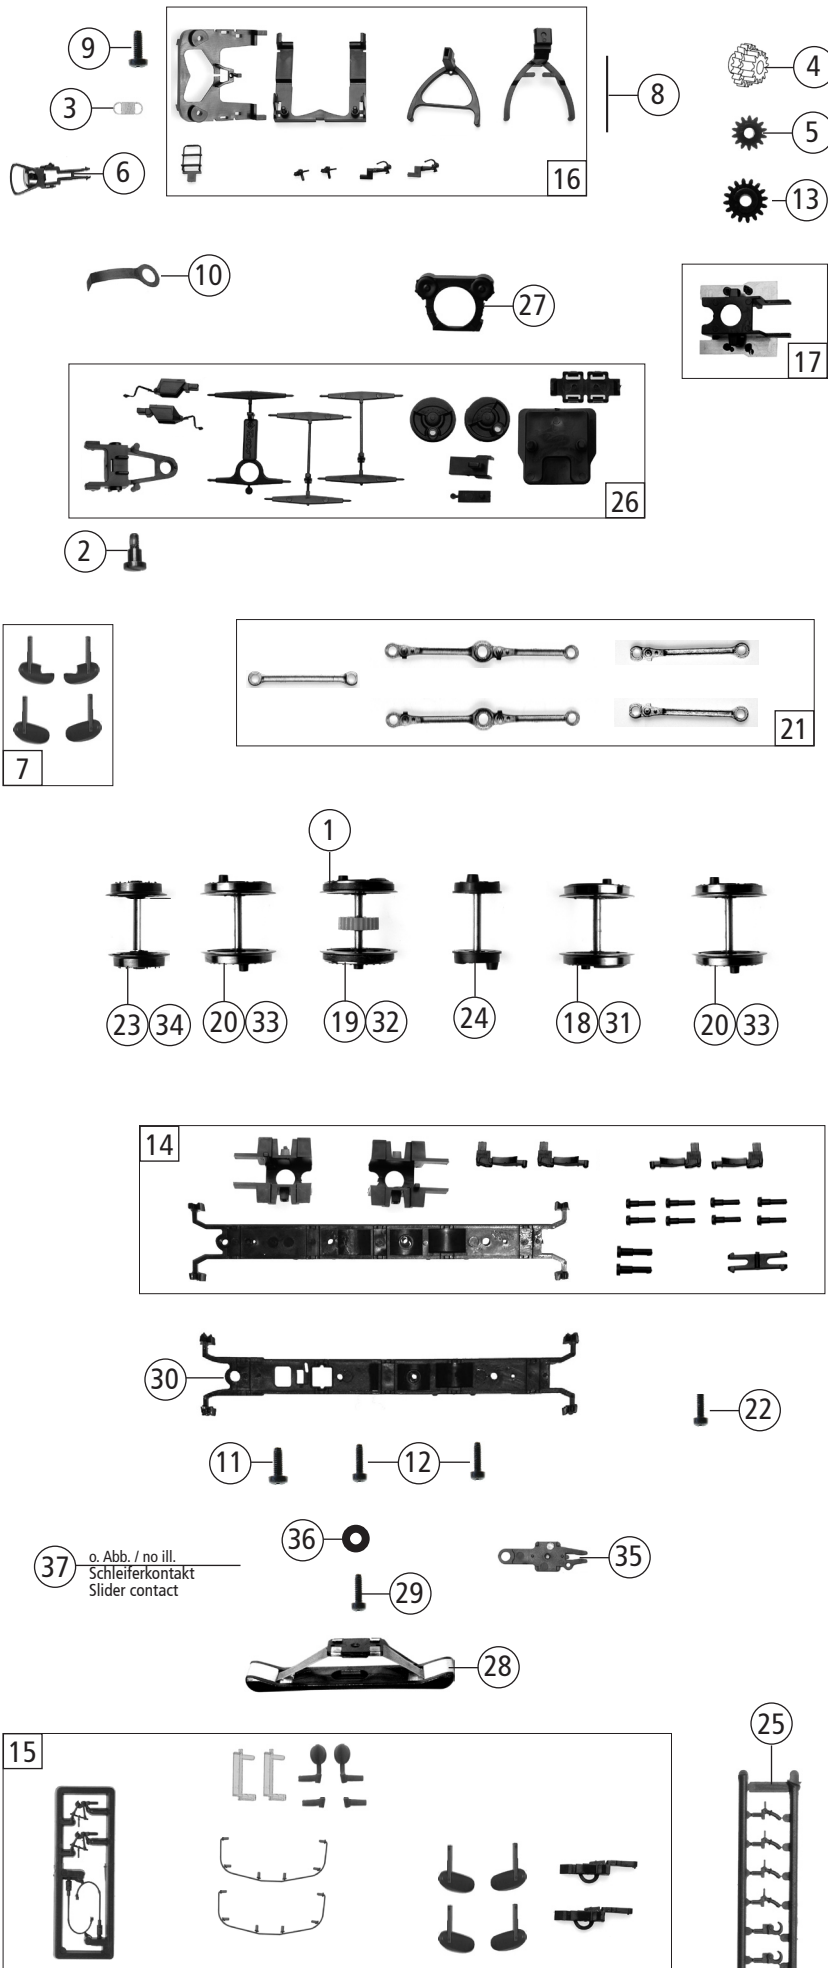

Änderungen in Konstruktion und Ausführung vorbehalten
We reserve the right to change the construction and specification

Pos. Nr. Pos.no.	Beschreibung Description	Art.-Nr. Art.no.	Preisgruppe Price bracket
72525	SJ Dm	=	
72526		=	🔊
78526		~	🔊
1	Hafringsatz 10 Stk. Traction tires set 10 pieces	40076	--
2	FK-Schraube M2X4,5/7,5 FK-Screw M2X4,5/7,5	85771	4
3	Zugfeder Spring	86208	3
4	Zahnrad Z=19/14 Gear Z=19/14	86416	4
5	Zwischenzahnrad Z=14 Gear Z=14	86480	3
6	Standardkupplung Coupling standard	89246	6
7	Schienenräumerplattensatz Snow plough set	134648	8
8	Deichsel-Drahtfeder 0,35x24mm Drawbar sprung	114288	4
9	GF-Schraube M2X6 GF-Screw M2X6	114828	3
10	Vorläuffeder Spring for pilot wheelset	114386	3
11	GF-Schraube M2X5 GF-Screw M2X5	114966	3
12	GF-Schraube M1,6X5 GF-Screw M1,6X5	115269	3
13	Zahnrad Z=16 Gear Z=16	117617	3
14	Teilesatz Parts set	114273	9
15	Zurüstbeutel Bag with accessories	134661	12
16	TS-Fahrwerk Part set chassis	114287	9
17	Radkontaktsatz m. Bremsbacken Wheel contact set with brake shoes	114289	6
18	Radsatz gr. Gewicht Wheelset big weight	130863	10
19	Radsatz mit 2 Hafringe Gewicht Wheelset with 2 traction tires weight	134647	12
20	Radsatz kleines Gewicht Wheelset small weight	130862	10
21	TS-Treibstangen Part set driving rods	114295	17
22	GF-Schraube M1,6x4 GF-Screw M1,6x4	114850	3
23	Vorlaufwheelsatz Pilot wheelset	134646	9
24	Blindwelle komplett Blind mandrel assembly	123679	6
25	Attrappenrahmen Push in part set	107808	5
26	Teilesatz Parts set	114274	9
27	Deckel Blindantrieb Cover blind driving	133531	5
AC-Wechselstrom			
28	Schleifer Slider	86031	14
29	GF-Schraube M1,6X6 GF-Screw M1,6X6	114836	3
30	Getriebeboden Gear bottom	133549	5
31	Radsatz gr. Gewicht Wheelset big weight	130870	10
32	Radsatz mit Hafringe Gewicht Wheelset with 2 traction tires weight	134665	12
33	Radsatz kleines Gewicht Wheelset small weight	130869	10
34	Vorlaufwheelsatz Pilot wheelset	134664	9
35	Schwenkarm Swing lever	133552	4
36	Beilagscheibe Washer	120506	3
37	Schleiferkontakt Slider contact	133551	5