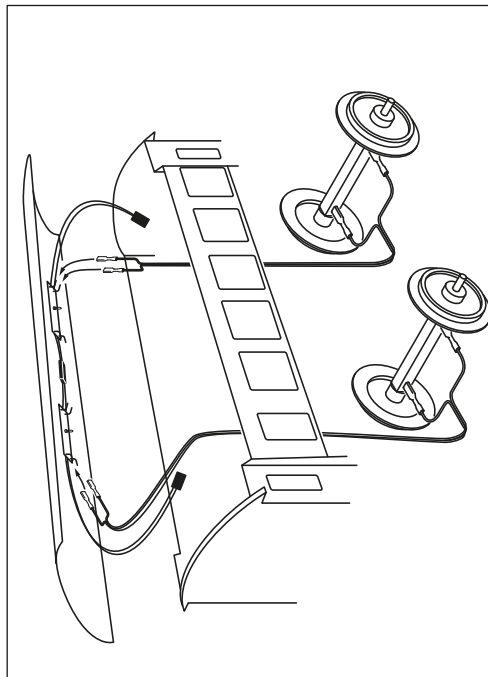

---

Wageninnenbeleuchtung

**68333**

Gebr. Märklin & Cie. GmbH  
Stuttgarter Straße 55 - 57  
73033 Göppingen  
Germany  
[www.lgb.de](http://www.lgb.de)

  
[www.maerklin.com/en/imprint.html](http://www.maerklin.com/en/imprint.html)