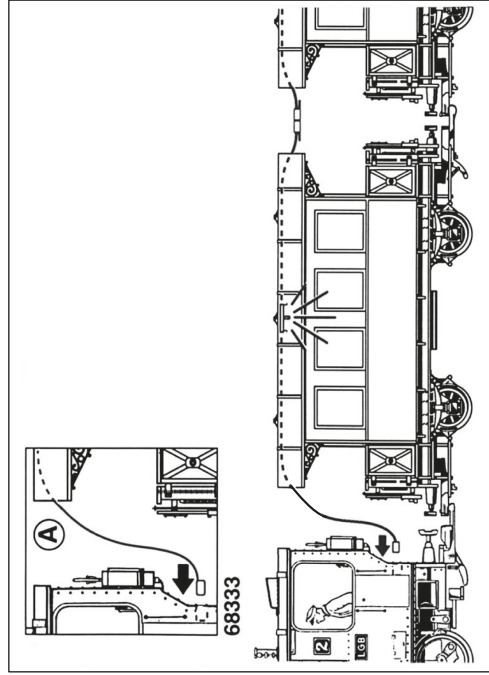

---

Wageninnenbeleuchtung

**68333**

Gebr. Märklin & Cie. GmbH  
Stuttgarter Straße 55 - 57  
73033 Göppingen  
Germany  
[www.lgb.de](http://www.lgb.de)

  
[www.maerklin.com/en/imprint.html](http://www.maerklin.com/en/imprint.html)