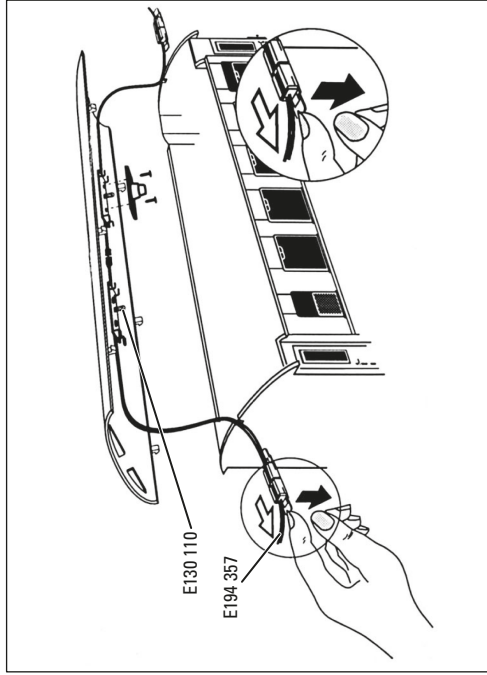

---

Wageninnenbeleuchtung

**68333**

Gebr. Märklin & Cie. GmbH  
Stuttgarter Straße 55 - 57  
73033 Göppingen  
Germany  
[www.lgb.de](http://www.lgb.de)

  
[www.maerklin.com/en/imprint.html](http://www.maerklin.com/en/imprint.html)