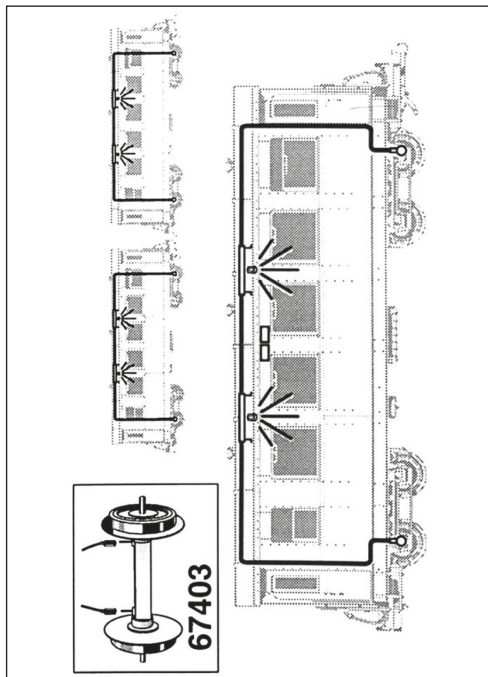

---

Wageninnenbeleuchtung

**68333**

Gebr. Märklin & Cie. GmbH  
Stuttgarter Straße 55 - 57  
73033 Göppingen  
Germany  
[www.lgb.de](http://www.lgb.de)

  
[www.maerklin.com/en/imprint.html](http://www.maerklin.com/en/imprint.html)